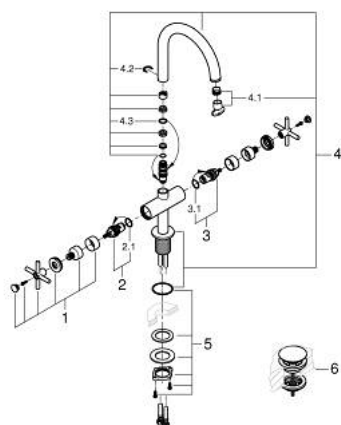

### TERMÉKLEÍRÁS

- Szín: Brushed Hard Graphite
- Carbodur belső rész 90°-os elforgatási szöggel
- GROHE LongLife felületkezelés
- GROHE EcoJoy technológia a kisebb vízfogyasztás érdekében
- maximális átfolyási sebesség (3 bar nyomáson): 5 l/perc
- gyorszerelő rendszer
- elfordítható kifolyó elfordítás-határolóval és gyöngyöztetővel
- állítható elforgatási szög 0° / 150° / 360°
- kézzel működtethető 1 1/4"-os leeresztőgarnitúra
- flexibilis csatlakozótömlők
- keresztfogantyúkkal
- Két különféle kupakkészletet tartalmaz. Egy szettet "H" és "C" jelöléssel, egy készletet jelölés nélkül.

### ALKATRÉSZEK , október 2021 – now

- 1: Kereszt fogantyú (Cikkszám 14215AL0)
- 2: Carbodur kerámiabetét, 1/2" (Cikkszám 45883000)
- 2.1: O-gyűrű Ø18,2 x Ø1,7 (Cikkszám 0392400M)
- 3: Carbodur kerámiabetét, 1/2" (Cikkszám 45882000)
- 3.1: O-gyűrű Ø18,2 x Ø1,7 (Cikkszám 0392400M)
- 4: Kifolyócső (Cikkszám 101280AL00)
- 4.1: Víz sugar-szabályzó (Cikkszám 48408000)
- 4.2: Biztosító-gyűrű (Cikkszám 4826600M)
- 4.3: Fedőgyűrű (Cikkszám 0128500M)
- 5: Szár rögzítőegység (Cikkszám 48384000)
- 6: Leeresztő szett nyomódugóval (push-open) (Cikkszám 65807AL0)