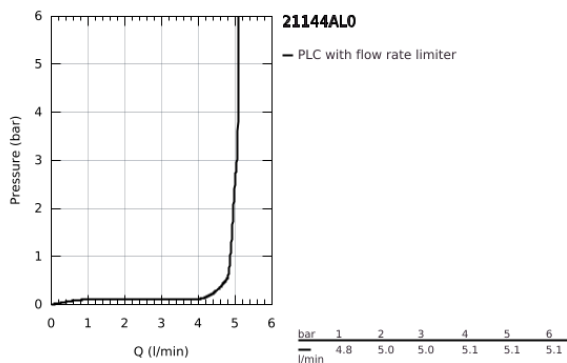

### TERMÉKLEÍRÁS

- Szín: Brushed Hard Graphite
- Carbodur belső rész 90°-os elforgatási szöggel
- GROHE LongLife felületkezelés
- GROHE EcoJoy technológia a kisebb vízfogyasztás érdekében
- maximális átfolyási sebesség (3 bar nyomáson): 5 l/perc
- gyorszerelő rendszer
- elfordítható kifolyó elfordítás-határolóval és gyöngyöztetővel
- állítható elforgatási szög 0° / 150° / 360°
- kézzel működtethető 1 1/4"-os leeresztőgarnitúra
- flexibilis csatlakozótömlők
- keresztfogantyúkkal
- Két különféle kupakkészletet tartalmaz. Egy szettet "H" és "C" jelöléssel, egy készletet jelölés nélkül.