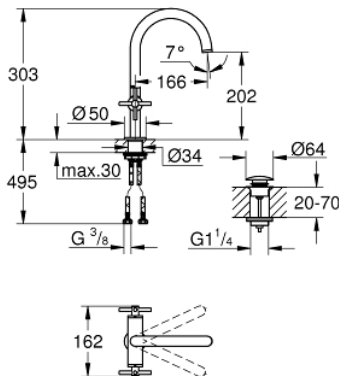

## 21 144 ALO ATRIO EGYLYUKAS MOSDÓCSAPTELEP, 1/2" L-ES MÉRET

### TERMÉKLEÍRÁS

- Szín: Brushed Hard Graphite
- Carbodur belső rész 90°-os elforgatási szöggel
- GROHE LongLife felületkezelés
- GROHE EcoJoy technológia a kisebb vízfogyasztás érdekében
- maximális átfolyási sebesség (3 bar nyomáson): 5 l/perc
- gyorszerelő rendszer
- elfordítható kifolyó elfordítás-határolóval és gyöngyöztetővel
- állítható elforgatási szög 0° / 150° / 360°
- kézzel működtethető 1 1/4"-os leeresztőgarnitúra
- flexibilis csatlakozótömlők
- keresztfogantyúkkal
- Két különféle kupakkészletet tartalmaz. Egy szettet "H" és "C" jelöléssel, egy készletet jelölés nélkül.

### ALKATRÉSZEK , október 2021 – now

- 1: Kereszt fogantyú (Cikkszám 14215AL0)
- 2: Carbodur kerámiabetét, 1/2" (Cikkszám 45883000)
- 2.1: O-gyűrű Ø18,2 x Ø1,7 (Cikkszám 0392400M)
- 3: Carbodur kerámiabetét, 1/2" (Cikkszám 45882000)
- 3.1: O-gyűrű Ø18,2 x Ø1,7 (Cikkszám 0392400M)
- 4: Kifolyócső (Cikkszám 101280AL00)
- 4.1: Víz sugar-szabályzó (Cikkszám 48408000)
- 4.2: Biztosító-gyűrű (Cikkszám 4826600M)
- 4.3: Fedőgyűrű (Cikkszám 0128500M)
- 5: Szár rögzítőegység (Cikkszám 48384000)
- 6: Leeresztő szett nyomódugóval (push-open) (Cikkszám 65807AL0)