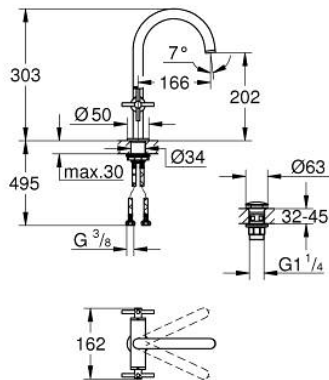

21 144 DA0 ATRIO EGYLYUKAS MOSDÓCSAPTELEP, 1/2" L-ES MÉRET

TERMÉKLEÍRÁS

- Szín: Warm Sunset
- Carbodur belső rész 90°-os elforgatási szöggel
- GROHE LongLife felületkezelés
- GROHE EcoJoy technológia a kisebb vízfogyasztás érdekében
- maximális átfolyási sebesség (3 bar nyomáson): 5 l/perc
- gyorszerelő rendszer
- elfordítható kifolyó elfordítás-határolóval és gyöngyöztetővel
- állítható elforgatási szög 0° / 150° / 360°
- kézzel működtethető 1 1/4"-os leeresztőgarnitúra
- flexibilis csatlakozótömlők
- keresztfogantyúkkal
- Két különféle kupakkészletet tartalmaz. Egy szettet "H" és "C" jelöléssel, egy készletet jelölés nélkül.

21 144 DA0 ATRIO EGYLYUKAS MOSDÓCSAPTELEP, 1/2" L-ES MÉRET

ALKATRÉSZEK , október 2021 – now

- 1: Kereszt fogantyú (Cikkszám 14215DA0)
- 2: Carbodur kerámiabetét, 1/2" (Cikkszám 45883000)
- 2.1: O-gyűrű Ø18,2 x Ø1,7 (Cikkszám 0392400M)
- 3: Carbodur kerámiabetét, 1/2" (Cikkszám 45882000)
- 3.1: O-gyűrű Ø18,2 x Ø1,7 (Cikkszám 0392400M)
- 4: Kifolyócső (Cikkszám 101280DA00)
- 4.1: Víz sugar-szabályzó (Cikkszám 48408000)
- 4.2: Biztosító-gyűrű (Cikkszám 4826600M)
- 4.3: Fedőgyűrű (Cikkszám 0128500M)
- 5: Szár rögzítőegység (Cikkszám 48384000)
- 6: Leeresztő szett nyomódugóval (push-open) (Cikkszám 65807DA0)