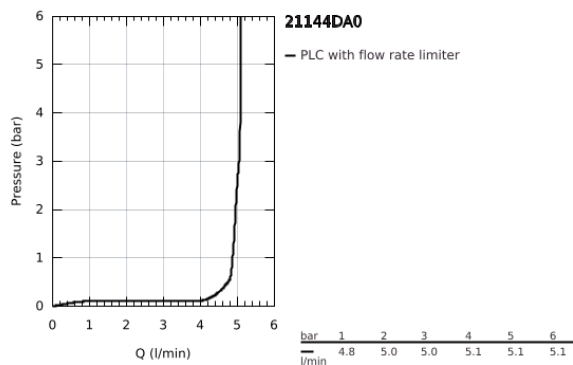

21 144 DA0 ATRIO EGYLYUKAS MOSDÓCSAPTELEP, 1/2" L-ES MÉRET

TERMÉKLEÍRÁS

- Szín: Warm Sunset
- Carbodur belső rész 90°-os elforgatási szöggel
- GROHE LongLife felületkezelés
- GROHE EcoJoy technológia a kisebb vízfogyasztás érdekében
- maximális átfolyási sebesség (3 bar nyomáson): 5 l/perc
- gyorszerelő rendszer
- elfordítható kifolyó elfordítás-határolóval és gyöngyöztetővel
- állítható elforgatási szög 0° / 150° / 360°
- kézzel működtethető 1 1/4"-os leeresztőgarnitúra
- flexibilis csatlakozótömlők
- keresztfogantyúkkal
- Két különféle kupakkészletet tartalmaz. Egy szettet "H" és "C" jelöléssel, egy készletet jelölés nélkül.

21 144 DA0 ATRIO EGYLYUKAS MOSDÓCSAPTELEP, 1/2" L-ES MÉRET

ALKATRÉSZEK , október 2021 – now

- 1: Kereszt fogantyú (Cikkszám 14215DA0)
- 2: Carbodur kerámiabetét, 1/2" (Cikkszám 45883000)
- 2.1: O-gyűrű Ø18,2 x Ø1,7 (Cikkszám 0392400M)
- 3: Carbodur kerámiabetét, 1/2" (Cikkszám 45882000)
- 3.1: O-gyűrű Ø18,2 x Ø1,7 (Cikkszám 0392400M)
- 4: Kifolyócső (Cikkszám 101280DA00)
- 4.1: Víz sugar-szabályzó (Cikkszám 48408000)
- 4.2: Biztosító-gyűrű (Cikkszám 4826600M)
- 4.3: Fedőgyűrű (Cikkszám 0128500M)
- 5: Szár rögzítőegység (Cikkszám 48384000)
- 6: Leeresztő szett nyomódugóval (push-open) (Cikkszám 65807DA0)