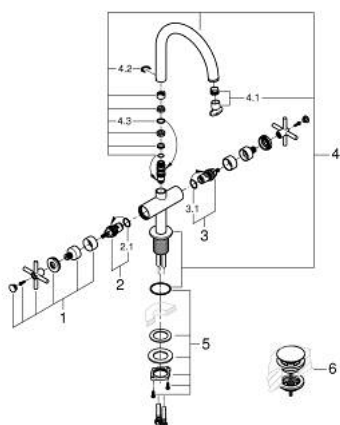

21 144 DA0 ATRIO EGYLYUKAS MOSDÓCSAPTELEP, 1/2" L-ES MÉRET

TERMÉKLEÍRÁS

- Szín: Warm Sunset
- Carbodur belső rész 90°-os elforgatási szöggel
- GROHE LongLife felületkezelés
- GROHE EcoJoy technológia a kisebb vízfogyasztás érdekében
- maximális átfolyási sebesség (3 bar nyomáson): 5 l/perc
- gyorszerelő rendszer
- elfordítható kifolyó elfordítás-határolóval és gyöngyöztetővel
- állítható elforgatási szög 0° / 150° / 360°
- kézzel működtethető 1 1/4"-os leeresztőgarnitúra
- flexibilis csatlakozótömlők
- keresztfogantyúkkal
- Két különféle kupakkészletet tartalmaz. Egy szettet "H" és "C" jelöléssel, egy készletet jelölés nélkül.

21 144 DA0 ATRIO EGYLYUKAS MOSDÓCSAPTELEP, 1/2" L-ES MÉRET

ALKATRÉSZEK , október 2021 – now

- 1: Kereszt fogantyú (Cikkszám 14215DA0)
- 2: Carbodur kerámiabetét, 1/2" (Cikkszám 45883000)
- 2.1: O-gyűrű Ø18,2 x Ø1,7 (Cikkszám 0392400M)
- 3: Carbodur kerámiabetét, 1/2" (Cikkszám 45882000)
- 3.1: O-gyűrű Ø18,2 x Ø1,7 (Cikkszám 0392400M)
- 4: Kifolyócső (Cikkszám 101280DA00)
- 4.1: Víz sugar-szabályzó (Cikkszám 48408000)
- 4.2: Biztosító-gyűrű (Cikkszám 4826600M)
- 4.3: Fedőgyűrű (Cikkszám 0128500M)
- 5: Szár rögzítőegység (Cikkszám 48384000)
- 6: Leeresztő szett nyomódugóval (push-open) (Cikkszám 65807DA0)