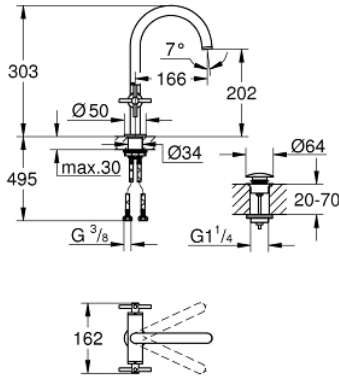

21 144 DC0 ATRIO EGYLYUKAS MOSDÓCSAPTELEP, 1/2" L-ES MÉRET

TERMÉKLEÍRÁS

- Szín: SuperSteel
- Carbodur belső rész 90°-os elforgatási szöggel
- GROHE LongLife felületkezelés
- GROHE EcoJoy technológia a kisebb vízfogyasztás érdekében
- maximális átfolyási sebesség (3 bar nyomáson): 5 l/perc
- gyorszerelő rendszer
- elfordítható kifolyó elfordítás-határolóval és gyöngyöztetővel
- állítható elforgatási szög 0° / 150° / 360°
- kézzel működtethető 1 1/4"-os leeresztőgarnitúra
- flexibilis csatlakozótömlők
- keresztfogantyúkkal
- Két különféle kupakkészletet tartalmaz. Egy szettet "H" és "C" jelöléssel, egy készletet jelölés nélkül.

21 144 DC0 ATRIO EGYLYUKAS MOSDÓCSAPTELEP, 1/2" L-ES MÉRET

ALKATRÉSZEK , október 2021 – now

- 1: Kereszt fogantyú (Cikkszám 14215DC0)
- 2: Carbodur kerámiabetét, 1/2" (Cikkszám 45883000)
- 2.1: O-gyűrű Ø18,2 x Ø1,7 (Cikkszám 0392400M)
- 3: Carbodur kerámiabetét, 1/2" (Cikkszám 45882000)
- 3.1: O-gyűrű Ø18,2 x Ø1,7 (Cikkszám 0392400M)
- 4: Kifolyócső (Cikkszám 101280DC00)
- 4.1: Víz sugar-szabályzó (Cikkszám 48408000)
- 4.2: Biztosító-gyűrű (Cikkszám 4826600M)
- 4.3: Fedőgyűrű (Cikkszám 0128500M)
- 5: Szár rögzítőegység (Cikkszám 48384000)
- 6: Leeresztő szett nyomódugóval (push-open) (Cikkszám 65807DC0)