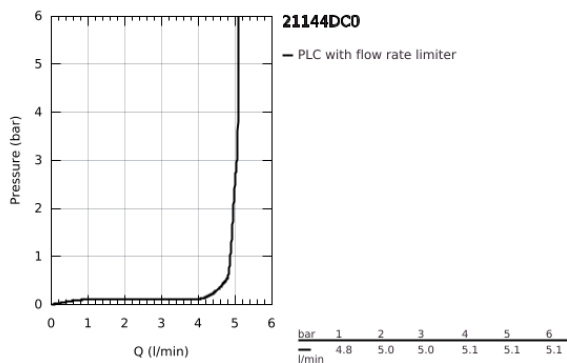

21 144 DC0 ATRIO EGYLYUKAS MOSDÓCSAPTELEP, 1/2" L-ES MÉRET

TERMÉKLEÍRÁS

- Szín: SuperSteel
- Carbodur belső rész 90°-os elforgatási szöggel
- GROHE LongLife felületkezelés
- GROHE EcoJoy technológia a kisebb vízfogyasztás érdekében
- maximális átfolyási sebesség (3 bar nyomáson): 5 l/perc
- gyorszerelő rendszer
- elfordítható kifolyó elfordítás-határolóval és gyöngyöztetővel
- állítható elforgatási szög 0° / 150° / 360°
- kézzel működtethető 1 1/4"-os leeresztőgarnitúra
- flexibilis csatlakozótömlők
- keresztfogantyúkkal
- Két különféle kupakkészletet tartalmaz. Egy szettet "H" és "C" jelöléssel, egy készletet jelölés nélkül.

21 144 DC0 ATRIO EGYLYUKAS MOSDÓCSAPTELEP, 1/2" L-ES MÉRET

ALKATRÉSZEK , október 2021 – now

- 1: Kereszt fogantyú (Cikkszám 14215DC0)
- 2: Carbodur kerámiabetét, 1/2" (Cikkszám 45883000)
- 2.1: O-gyűrű Ø18,2 x Ø1,7 (Cikkszám 0392400M)
- 3: Carbodur kerámiabetét, 1/2" (Cikkszám 45882000)
- 3.1: O-gyűrű Ø18,2 x Ø1,7 (Cikkszám 0392400M)
- 4: Kifolyócső (Cikkszám 101280DC00)
- 4.1: Víz sugar-szabályzó (Cikkszám 48408000)
- 4.2: Biztosító-gyűrű (Cikkszám 4826600M)
- 4.3: Fedőgyűrű (Cikkszám 0128500M)
- 5: Szár rögzítőegység (Cikkszám 48384000)
- 6: Leeresztő szett nyomódugóval (push-open) (Cikkszám 65807DC0)