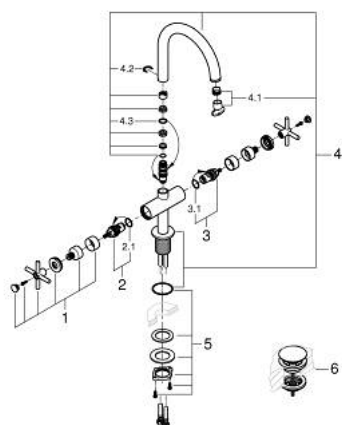

21 144 DC0 ATRIO EGYLYUKAS MOSDÓCSAPTELEP, 1/2" L-ES MÉRET

TERMÉKLEÍRÁS

- Szín: SuperSteel
- Carbodur belső rész 90°-os elforgatási szöggel
- GROHE LongLife felületkezelés
- GROHE EcoJoy technológia a kisebb vízfogyasztás érdekében
- maximális átfolyási sebesség (3 bar nyomáson): 5 l/perc
- gyorszerelő rendszer
- elfordítható kifolyó elfordítás-határolóval és gyöngyöztetővel
- állítható elforgatási szög 0° / 150° / 360°
- kézzel működtethető 1 1/4"-os leeresztőgarnitúra
- flexibilis csatlakozótömlők
- keresztfogantyúkkal
- Két különféle kupakkészletet tartalmaz. Egy szettet "H" és "C" jelöléssel, egy készletet jelölés nélkül.

21 144 DC0 ATRIO EGYLYUKAS MOSDÓCSAPTELEP, 1/2" L-ES MÉRET

ALKATRÉSZEK , október 2021 – now

- 1: Kereszt fogantyú (Cikkszám 14215DC0)
- 2: Carbodur kerámiabetét, 1/2" (Cikkszám 45883000)
- 2.1: O-gyűrű Ø18,2 x Ø1,7 (Cikkszám 0392400M)
- 3: Carbodur kerámiabetét, 1/2" (Cikkszám 45882000)
- 3.1: O-gyűrű Ø18,2 x Ø1,7 (Cikkszám 0392400M)
- 4: Kifolyócső (Cikkszám 101280DC00)
- 4.1: Víz sugar-szabályzó (Cikkszám 48408000)
- 4.2: Biztosító-gyűrű (Cikkszám 4826600M)
- 4.3: Fedőgyűrű (Cikkszám 0128500M)
- 5: Szár rögzítőegység (Cikkszám 48384000)
- 6: Leeresztő szett nyomódugóval (push-open) (Cikkszám 65807DC0)