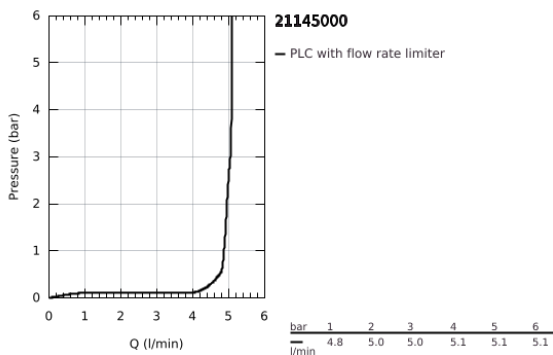

## 21 145 000 ATRIO EGYLYUKAS MOSDÓCSAPTELEP, 1/2" L-ES MÉRET

### TERMÉKLEÍRÁS

- Szín: króm
- Carbodur belső rész 90°-os elforgatási szöggel
- GROHE EcoJoy technológia a kisebb vízfogyasztás érdekében
- maximális átfolyási sebesség (3 bar nyomáson): 5 l/perc
- gyorszerelő rendszer
- elfordítható kifolyó elfordítás-határolóval és gyöngyöztetővel
- állítható elforgatási szög 0° / 150° / 360°
- kézzel működtethető 1 1/4"-os leeresztőgarnitúra
- flexibilis csatlakozótömlők
- karos fogantyúkkal
- Két különféle kupakkészletet tartalmaz. Egy szettet "H" és "C" jelöléssel, egy készletet jelölés nélkül.