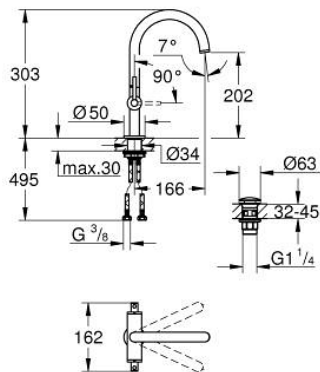

## 21 145 000 ATRIO EGYLYUKAS MOSDÓCSAPTELEP, 1/2" L-ES MÉRET

### TERMÉKLEÍRÁS

- Szín: króm
- Carbodur belső rész 90°-os elforgatási szöggel
- GROHE EcoJoy technológia a kisebb vízfogyasztás érdekében
- maximális átfolyási sebesség (3 bar nyomáson): 5 l/perc
- gyorszerelő rendszer
- elfordítható kifolyó elfordítás-határolóval és gyöngyöztetővel
- állítható elforgatási szög 0° / 150° / 360°
- kézzel működtethető 1 1/4"-os leeresztőgarnitúra
- flexibilis csatlakozótömlők
- karos fogantyúkkal
- Két különféle kupakkészletet tartalmaz. Egy szettet "H" és "C" jelöléssel, egy készletet jelölés nélkül.

### ALKATRÉSZEK , október 2021 – now

- 1: Karos fogantyúk (Cikkszám 14216000)
- 2: Carbodur kerámiabetét, 1/2" (Cikkszám 45883000)
- 2.1: O-gyűrű Ø18,2 x Ø1,7 (Cikkszám 0392400M)
- 3: Carbodur kerámiabetét, 1/2" (Cikkszám 45882000)
- 3.1: O-gyűrű Ø18,2 x Ø1,7 (Cikkszám 0392400M)
- 4: Kifolyócső (Cikkszám 1012800000)
- 4.1: Víz sugar-szabályzó (Cikkszám 48408000)
- 4.2: Biztosító-gyűrű (Cikkszám 4826600M)
- 4.3: Fedőgyűrű (Cikkszám 0128500M)
- 5: Szár rögzítőegység (Cikkszám 48384000)
- 6: Leeresztő szett nyomódugóval (push-open) (Cikkszám 65807000)