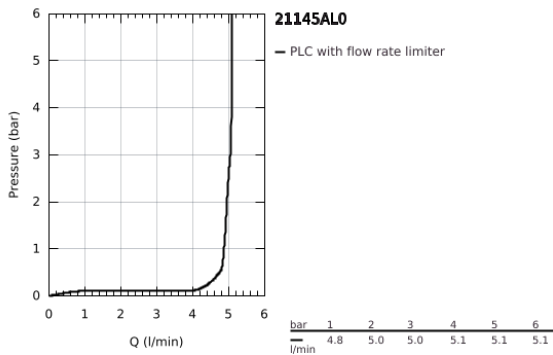

21 145 AL0 ATRIO EGYLYUKAS MOSDÓCSAPTELEP, 1/2" L-ES MÉRET

TERMÉKLEÍRÁS

- Szín: Brushed Hard Graphite
- Carbodur belső rész 90°-os elforgatási szöggel
- GROHE LongLife felületkezelés
- GROHE EcoJoy technológia a kisebb vízfogyasztás érdekében
- maximális átfolyási sebesség (3 bar nyomáson): 5 l/perc
- gyorszerelő rendszer
- elfordítható kifolyó elfordítás-határolóval és gyöngyöztetővel
- állítható elforgatási szög 0° / 150° / 360°
- kézzel működtethető 1 1/4"-os leeresztőgarnitúra
- flexibilis csatlakozótömlők
- karos fogantyúkkal
- Két különféle kupakkészletet tartalmaz. Egy szettet "H" és "C" jelöléssel, egy készletet jelölés nélkül.

21 145 AL0 ATRIO EGYLYUKAS MOSDÓCSAPTELEP, 1/2" L-ES MÉRET

ALKATRÉSZEK , október 2021 – now

- 1: Karos fogantyúk (Cikkszám 14216AL0)
- 2: Carbodur kerámiabetét, 1/2" (Cikkszám 45883000)
- 2.1: O-gyűrű Ø18,2 x Ø1,7 (Cikkszám 0392400M)
- 3: Carbodur kerámiabetét, 1/2" (Cikkszám 45882000)
- 3.1: O-gyűrű Ø18,2 x Ø1,7 (Cikkszám 0392400M)
- 4: Kifolyócső (Cikkszám 101280AL00)
- 4.1: Víz sugar-szabályzó (Cikkszám 48408000)
- 4.2: Biztosító-gyűrű (Cikkszám 4826600M)
- 4.3: Fedőgyűrű (Cikkszám 0128500M)
- 5: Szár rögzítőegység (Cikkszám 48384000)
- 6: Leeresztő szett nyomódugóval (push-open) (Cikkszám 65807AL0)