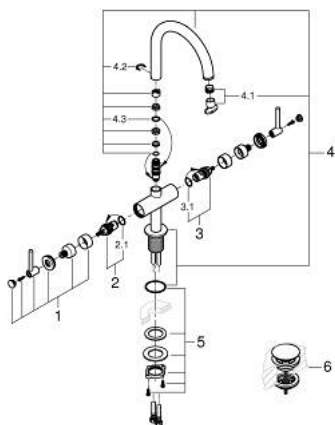

21 145 AL0 ATRIO EGYLYUKAS MOSDÓCSAPTELEP, 1/2" L-ES MÉRET

TERMÉKLEÍRÁS

- Szín: Brushed Hard Graphite
- Carbodur belső rész 90°-os elforgatási szöggel
- GROHE LongLife felületkezelés
- GROHE EcoJoy technológia a kisebb vízfogyasztás érdekében
- maximális átfolyási sebesség (3 bar nyomáson): 5 l/perc
- gyorszerelő rendszer
- elfordítható kifolyó elfordítás-határolóval és gyöngyöztetővel
- állítható elforgatási szög 0° / 150° / 360°
- kézzel működtethető 1 1/4"-os leeresztőgarnitúra
- flexibilis csatlakozótömlők
- karos fogantyúkkal
- Két különféle kupakkészletet tartalmaz. Egy szettet "H" és "C" jelöléssel, egy készletet jelölés nélkül.

21 145 AL0 ATRIO EGYLYUKAS MOSDÓCSAPTELEP, 1/2" L-ES MÉRET

ALKATRÉSZEK , október 2021 – now

- 1: Karos fogantyúk (Cikkszám 14216AL0)
- 2: Carbodur kerámiabetét, 1/2" (Cikkszám 45883000)
- 2.1: O-gyűrű Ø18,2 x Ø1,7 (Cikkszám 0392400M)
- 3: Carbodur kerámiabetét, 1/2" (Cikkszám 45882000)
- 3.1: O-gyűrű Ø18,2 x Ø1,7 (Cikkszám 0392400M)
- 4: Kifolyócső (Cikkszám 101280AL00)
- 4.1: Víz sugar-szabályzó (Cikkszám 48408000)
- 4.2: Biztosító-gyűrű (Cikkszám 4826600M)
- 4.3: Fedőgyűrű (Cikkszám 0128500M)
- 5: Szár rögzítőegység (Cikkszám 48384000)
- 6: Leeresztő szett nyomódugóval (push-open) (Cikkszám 65807AL0)