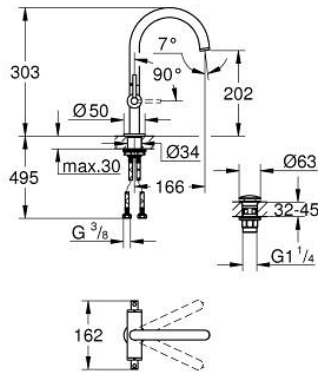

21 145 AL0 ATRIO EGYLYUKAS MOSDÓCSAPTELEP, 1/2" L-ES MÉRET

TERMÉKLEÍRÁS

- Szín: Brushed Hard Graphite
- Carbodur belső rész 90°-os elforgatási szöggel
- GROHE LongLife felületkezelés
- GROHE EcoJoy technológia a kisebb vízfogyasztás érdekében
- maximális átfolyási sebesség (3 bar nyomáson): 5 l/perc
- gyorszerelő rendszer
- elfordítható kifolyó elfordítás-határolóval és gyöngyöztetővel
- állítható elforgatási szög 0° / 150° / 360°
- kézzel működtethető 1 1/4"-os leeresztőgarnitúra
- flexibilis csatlakozótömlők
- karos fogantyúkkal
- Két különféle kupakkészletet tartalmaz. Egy szettet "H" és "C" jelöléssel, egy készletet jelölés nélkül.

21 145 AL0 ATRIO EGYLYUKAS MOSDÓCSAPTELEP, 1/2" L-ES MÉRET

ALKATRÉSZEK , október 2021 – now

- 1: Karos fogantyúk (Cikkszám 14216AL0)
- 2: Carbodur kerámiabetét, 1/2" (Cikkszám 45883000)
- 2.1: O-gyűrű Ø18,2 x Ø1,7 (Cikkszám 0392400M)
- 3: Carbodur kerámiabetét, 1/2" (Cikkszám 45882000)
- 3.1: O-gyűrű Ø18,2 x Ø1,7 (Cikkszám 0392400M)
- 4: Kifolyócső (Cikkszám 101280AL00)
- 4.1: Víz sugar-szabályzó (Cikkszám 48408000)
- 4.2: Biztosító-gyűrű (Cikkszám 4826600M)
- 4.3: Fedőgyűrű (Cikkszám 0128500M)
- 5: Szár rögzítőegység (Cikkszám 48384000)
- 6: Leeresztő szett nyomódugóval (push-open) (Cikkszám 65807AL0)