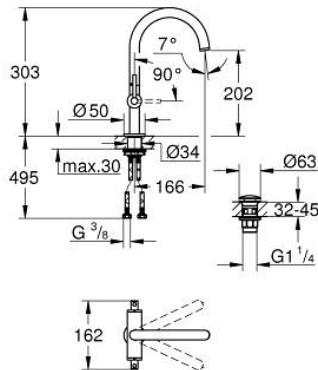

21 145 DA0 ATRIO EGYLYUKAS MOSDÓCSAPTELEP, 1/2" L-ES MÉRET

TERMÉKLEÍRÁS

- Szín: Warm Sunset
- Carbodur belső rész 90°-os elforgatási szöggel
- GROHE LongLife felületkezelés
- GROHE EcoJoy technológia a kisebb vízfogyasztás érdekében
- maximális átfolyási sebesség (3 bar nyomáson): 5 l/perc
- gyorszerelő rendszer
- elfordítható kifolyó elfordítás-határolóval és gyöngyöztetővel
- állítható elforgatási szög 0° / 150° / 360°
- kézzel működtethető 1 1/4"-os leeresztőgarnitúra
- flexibilis csatlakozótömlők
- karos fogantyúkkal
- Két különféle kupakkészletet tartalmaz. Egy szettet "H" és "C" jelöléssel, egy készletet jelölés nélkül.

21 145 DA0 ATRIO EGYLYUKAS MOSDÓCSAPTELEP, 1/2" L-ES MÉRET

ALKATRÉSZEK , október 2021 – now

- 1: Karos fogantyúk (Cikkszám 14216DA0)
- 2: Carbodur kerámiabetét, 1/2" (Cikkszám 45883000)
- 2.1: O-gyűrű Ø18,2 x Ø1,7 (Cikkszám 0392400M)
- 3: Carbodur kerámiabetét, 1/2" (Cikkszám 45882000)
- 3.1: O-gyűrű Ø18,2 x Ø1,7 (Cikkszám 0392400M)
- 4: Kifolyócső (Cikkszám 101280DA00)
- 4.1: Víz sugar-szabályzó (Cikkszám 48408000)
- 4.2: Biztosító-gyűrű (Cikkszám 4826600M)
- 4.3: Fedőgyűrű (Cikkszám 0128500M)
- 5: Szár rögzítőegység (Cikkszám 48384000)
- 6: Leeresztő szett nyomódugóval (push-open) (Cikkszám 65807DA0)