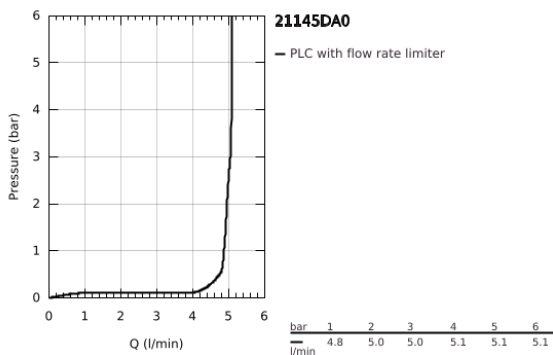

21 145 DA0 ATRIO EGYLYUKAS MOSDÓCSAPTELEP, 1/2" L-ES MÉRET

TERMÉKLEÍRÁS

- Szín: Warm Sunset
- Carbodur belső rész 90°-os elforgatási szöggel
- GROHE LongLife felületkezelés
- GROHE EcoJoy technológia a kisebb vízfogyasztás érdekében
- maximális átfolyási sebesség (3 bar nyomáson): 5 l/perc
- gyorszerelő rendszer
- elfordítható kifolyó elfordítás-határolóval és gyöngyöztetővel
- állítható elforgatási szög 0° / 150° / 360°
- kézzel működtethető 1 1/4"-os leeresztőgarnitúra
- flexibilis csatlakozótömlők
- karos fogantyúkkal
- Két különféle kupakkészletet tartalmaz. Egy szettet "H" és "C" jelöléssel, egy készletet jelölés nélkül.

21 145 DA0 ATRIO EGYLYUKAS MOSDÓCSAPTELEP, 1/2" L-ES MÉRET

ALKATRÉSZEK , október 2021 – now

- 1: Karos fogantyúk (Cikkszám 14216DA0)
- 2: Carbodur kerámiabetét, 1/2" (Cikkszám 45883000)
- 2.1: O-gyűrű Ø18,2 x Ø1,7 (Cikkszám 0392400M)
- 3: Carbodur kerámiabetét, 1/2" (Cikkszám 45882000)
- 3.1: O-gyűrű Ø18,2 x Ø1,7 (Cikkszám 0392400M)
- 4: Kifolyócső (Cikkszám 101280DA00)
- 4.1: Víz sugar-szabályzó (Cikkszám 48408000)
- 4.2: Biztosító-gyűrű (Cikkszám 4826600M)
- 4.3: Fedőgyűrű (Cikkszám 0128500M)
- 5: Szár rögzítőegység (Cikkszám 48384000)
- 6: Leeresztő szett nyomódugóval (push-open) (Cikkszám 65807DA0)