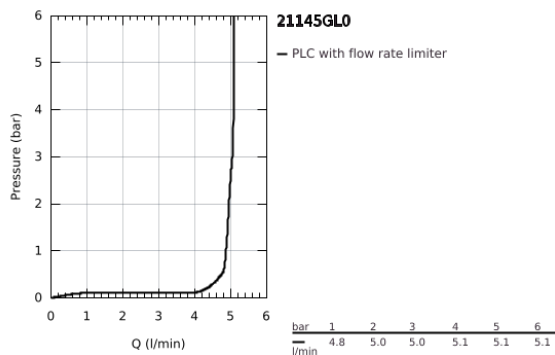

21 145 GL0 ATRIO EGYLYUKAS MOSDÓCSAPTELEP, 1/2" L-ES MÉRET

TERMÉKLEÍRÁS

- Szín: Cool Sunrise
- Carbodur belső rész 90°-os elforgatási szöggel
- GROHE LongLife felületkezelés
- GROHE EcoJoy technológia a kisebb vízfogyasztás érdekében
- maximális átfolyási sebesség (3 bar nyomáson): 5 l/perc
- gyorszerelő rendszer
- elfordítható kifolyó elfordítás-határolóval és gyöngyöztetővel
- állítható elforgatási szög 0° / 150° / 360°
- kézzel működtethető 1 1/4"-os leeresztőgarnitúra
- flexibilis csatlakozótömlők
- karos fogantyúkkal
- Két különféle kupakkészletet tartalmaz. Egy szettet "H" és "C" jelöléssel, egy készletet jelölés nélkül.

21 145 GL0 ATRIO EGYLYUKAS MOSDÓCSAPTELEP, 1/2" L-ES MÉRET

ALKATRÉSZEK , október 2021 – now

- 1: Karos fogantyúk (Cikkszám 14216GL0)
- 2: Carbodur kerámiabetét, 1/2" (Cikkszám 45883000)
- 2.1: O-gyűrű Ø18,2 x Ø1,7 (Cikkszám 0392400M)
- 3: Carbodur kerámiabetét, 1/2" (Cikkszám 45882000)
- 3.1: O-gyűrű Ø18,2 x Ø1,7 (Cikkszám 0392400M)
- 4: Kifolyócső (Cikkszám 101280GL00)
- 4.1: Víz sugar-szabályzó (Cikkszám 48408000)
- 4.2: Biztosító-gyűrű (Cikkszám 4826600M)
- 4.3: Fedőgyűrű (Cikkszám 0128500M)
- 5: Szár rögzítőegység (Cikkszám 48384000)
- 6: Leeresztő szett nyomódugóval (push-open) (Cikkszám 65807GL0)