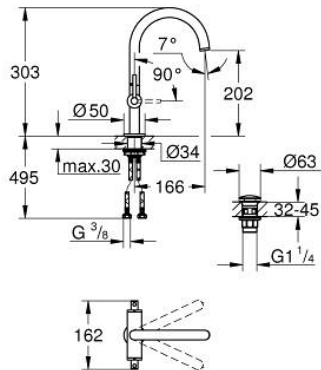

21 145 GL0 ATRIO EGYLYUKAS MOSDÓCSAPTELEP, 1/2" L-ES MÉRET

TERMÉKLEÍRÁS

- Szín: Cool Sunrise
- Carbodur belső rész 90°-os elforgatási szöggel
- GROHE LongLife felületkezelés
- GROHE EcoJoy technológia a kisebb vízfogyasztás érdekében
- maximális átfolyási sebesség (3 bar nyomáson): 5 l/perc
- gyorszerelő rendszer
- elfordítható kifolyó elfordítás-határolóval és gyöngyöztetővel
- állítható elforgatási szög 0° / 150° / 360°
- kézzel működtethető 1 1/4"-os leeresztőgarnitúra
- flexibilis csatlakozótömlők
- karos fogantyúkkal
- Két különféle kupakkészletet tartalmaz. Egy szettet "H" és "C" jelöléssel, egy készletet jelölés nélkül.

21 145 GL0 ATRIO EGYLYUKAS MOSDÓCSAPTELEP, 1/2" L-ES MÉRET

ALKATRÉSZEK , október 2021 – now

- 1: Karos fogantyúk (Cikkszám 14216GL0)
- 2: Carbodur kerámiabetét, 1/2" (Cikkszám 45883000)
- 2.1: O-gyűrű Ø18,2 x Ø1,7 (Cikkszám 0392400M)
- 3: Carbodur kerámiabetét, 1/2" (Cikkszám 45882000)
- 3.1: O-gyűrű Ø18,2 x Ø1,7 (Cikkszám 0392400M)
- 4: Kifolyócső (Cikkszám 101280GL00)
- 4.1: Víz sugar-szabályzó (Cikkszám 48408000)
- 4.2: Biztosító-gyűrű (Cikkszám 4826600M)
- 4.3: Fedőgyűrű (Cikkszám 0128500M)
- 5: Szár rögzítőegység (Cikkszám 48384000)
- 6: Leeresztő szett nyomódugóval (push-open) (Cikkszám 65807GL0)