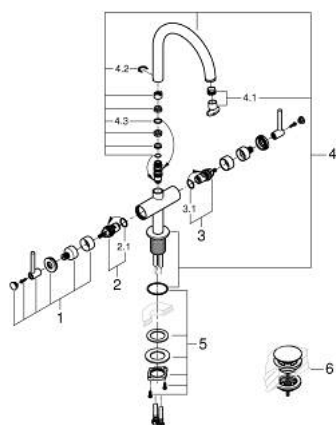

21 145 GL0 ATRIO EGYLYUKAS MOSDÓCSAPTELEP, 1/2" L-ES MÉRET

TERMÉKLEÍRÁS

- Szín: Cool Sunrise
- Carbodur belső rész 90°-os elforgatási szöggel
- GROHE LongLife felületkezelés
- GROHE EcoJoy technológia a kisebb vízfogyasztás érdekében
- maximális átfolyási sebesség (3 bar nyomáson): 5 l/perc
- gyorszerelő rendszer
- elfordítható kifolyó elfordítás-határolóval és gyöngyöztetővel
- állítható elforgatási szög 0° / 150° / 360°
- kézzel működtethető 1 1/4"-os leeresztőgarnitúra
- flexibilis csatlakozótömlők
- karos fogantyúkkal
- Két különféle kupakkészletet tartalmaz. Egy szettet "H" és "C" jelöléssel, egy készletet jelölés nélkül.

21 145 GL0 ATRIO EGYLYUKAS MOSDÓCSAPTELEP, 1/2" L-ES MÉRET

ALKATRÉSZEK , október 2021 – now

- 1: Karos fogantyúk (Cikkszám 14216GL0)
- 2: Carbodur kerámiabetét, 1/2" (Cikkszám 45883000)
- 2.1: O-gyűrű Ø18,2 x Ø1,7 (Cikkszám 0392400M)
- 3: Carbodur kerámiabetét, 1/2" (Cikkszám 45882000)
- 3.1: O-gyűrű Ø18,2 x Ø1,7 (Cikkszám 0392400M)
- 4: Kifolyócső (Cikkszám 101280GL00)
- 4.1: Víz sugar-szabályzó (Cikkszám 48408000)
- 4.2: Biztosító-gyűrű (Cikkszám 4826600M)
- 4.3: Fedőgyűrű (Cikkszám 0128500M)
- 5: Szár rögzítőegység (Cikkszám 48384000)
- 6: Leeresztő szett nyomódugóval (push-open) (Cikkszám 65807GL0)