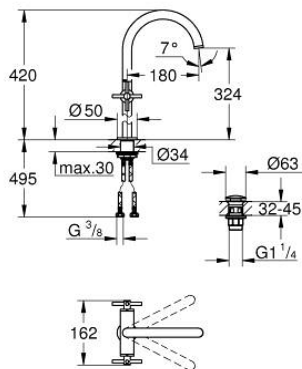

21 149 000 ATRIO EGYLYUKAS MOSDÓCSAPTELEP, 1/2" XL-ES MÉRET

TERMÉKLEÍRÁS

- Szín: króm
- szabadon álló mosdótálakhoz
- Carbodur belső rész 90°-os elforgatási szöggel
- GROHE LongLife felületkezelés
- GROHE EcoJoy technológia a kisebb vízfogyasztás érdekében
- maximális átfolyási sebesség (3 bar nyomáson): 5 l/perc
- gyorszerelő rendszer
- elfordítható kifolyó elfordítás-határolóval és gyöngyöztetővel
- állítható elforgatási szög 0° / 150° / 360°
- kézzel működtethető 1 1/4"-os leeresztőgarnitúra
- flexibilis csatlakozótömlők
- keresztfogantyúkkal
- Két különféle kupakkészletet tartalmaz. Egy szettet "H" és "C" jelöléssel, egy készletet jelölés nélkül.

21 149 000 ATRIO EGYLYUKAS MOSDÓCSAPTELEP, 1/2" XL-ES MÉRET

ALKATRÉSZEK , október 2021 – now

- 1: Kereszt fogantyú (Cikkszám 14215000)
- 2: Carbodur kerámiabetét, 1/2" (Cikkszám 45883000)
- 2.1: O-gyűrű Ø18,2 x Ø1,7 (Cikkszám 0392400M)
- 3: Carbodur kerámiabetét, 1/2" (Cikkszám 45882000)
- 3.1: O-gyűrű Ø18,2 x Ø1,7 (Cikkszám 0392400M)
- 4: Kifolyócső (Cikkszám 1012810000)
- 4.1: Víz sugar-szabályzó (Cikkszám 48408000)
- 4.2: Biztosító-gyűrű (Cikkszám 4826600M)
- 4.3: Fedőgyűrű (Cikkszám 0128500M)
- 5: Szár rögzítőegység (Cikkszám 48384000)
- 6: Leeresztő szett nyomódugóval (push-open) (Cikkszám 65807000)