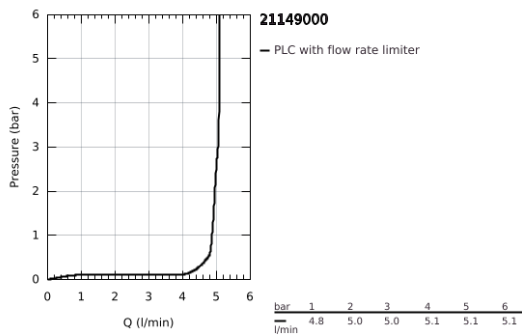

21 149 000 ATRIO EGYLYUKAS MOSDÓCSAPTELEP, 1/2" XL-ES MÉRET

TERMÉKLEÍRÁS

- Szín: króm
- szabadon álló mosdótálakhoz
- Carbodur belső rész 90°-os elforgatási szöggel
- GROHE LongLife felületkezelés
- GROHE EcoJoy technológia a kisebb vízfogyasztás érdekében
- maximális átfolyási sebesség (3 bar nyomáson): 5 l/perc
- gyorszerelő rendszer
- elfordítható kifolyó elfordítás-határolóval és gyöngyöztetővel
- állítható elforgatási szög 0° / 150° / 360°
- kézzel működtethető 1 1/4"-os leeresztőgarnitúra
- flexibilis csatlakozótömlők
- keresztfogantyúkkal
- Két különféle kupakkészletet tartalmaz. Egy szettet "H" és "C" jelöléssel, egy készletet jelölés nélkül.

21 149 000 ATRIO EGYLYUKAS MOSDÓCSAPTELEP, 1/2" XL-ES MÉRET

ALKATRÉSZEK , október 2021 – now

- 1: Kereszt fogantyú (Cikkszám 14215000)
- 2: Carbodur kerámiabetét, 1/2" (Cikkszám 45883000)
- 2.1: O-gyűrű Ø18,2 x Ø1,7 (Cikkszám 0392400M)
- 3: Carbodur kerámiabetét, 1/2" (Cikkszám 45882000)
- 3.1: O-gyűrű Ø18,2 x Ø1,7 (Cikkszám 0392400M)
- 4: Kifolyócső (Cikkszám 1012810000)
- 4.1: Víz sugar-szabályzó (Cikkszám 48408000)
- 4.2: Biztosító-gyűrű (Cikkszám 4826600M)
- 4.3: Fedőgyűrű (Cikkszám 0128500M)
- 5: Szár rögzítőegység (Cikkszám 48384000)
- 6: Leeresztő szett nyomódugóval (push-open) (Cikkszám 65807000)