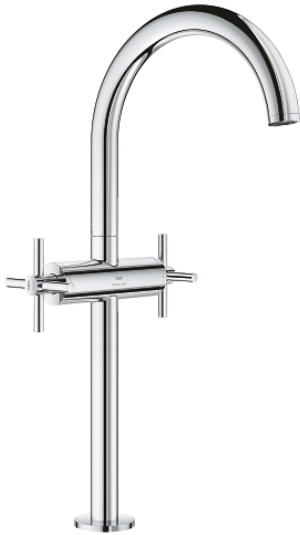

21 149 000 ATRIO EGYLYUKAS MOSDÓCSAPTELEP, 1/2" XL-ES MÉRET

TERMÉKLEÍRÁS

- Szín: króm
- szabadon álló mosdótálakhoz
- Carbodur belső rész 90°-os elforgatási szöggel
- GROHE LongLife felületkezelés
- GROHE EcoJoy technológia a kisebb vízfogyasztás érdekében
- maximális átfolyási sebesség (3 bar nyomáson): 5 l/perc
- gyorszerelő rendszer
- elfordítható kifolyó elfordítás-határolóval és gyöngyöztetővel
- állítható elforgatási szög 0° / 150° / 360°
- kézzel működtethető 1 1/4"-os leeresztőgarnitúra
- flexibilis csatlakozótömlők
- keresztfogantyúkkal
- Két különféle kupakkészletet tartalmaz. Egy szettet "H" és "C" jelöléssel, egy készletet jelölés nélkül.

21 149 000 ATRIO EGYLYUKAS MOSDÓCSAPTELEP, 1/2" XL-ES MÉRET

ALKATRÉSZEK , október 2021 – now

- 1: Kereszt fogantyú (Cikkszám 14215000)
- 2: Carbodur kerámiabetét, 1/2" (Cikkszám 45883000)
- 2.1: O-gyűrű Ø18,2 x Ø1,7 (Cikkszám 0392400M)
- 3: Carbodur kerámiabetét, 1/2" (Cikkszám 45882000)
- 3.1: O-gyűrű Ø18,2 x Ø1,7 (Cikkszám 0392400M)
- 4: Kifolyócső (Cikkszám 1012810000)
- 4.1: Víz sugar-szabályzó (Cikkszám 48408000)
- 4.2: Biztosító-gyűrű (Cikkszám 4826600M)
- 4.3: Fedőgyűrű (Cikkszám 0128500M)
- 5: Szár rögzítőegység (Cikkszám 48384000)
- 6: Leeresztő szett nyomódugóval (push-open) (Cikkszám 65807000)