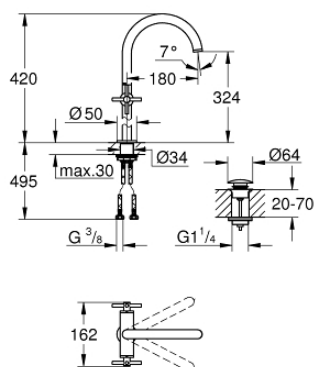

## 21 149 AL0 ATRIO EGYLYUKAS MOSDÓCSAPTELEP, 1/2" XL-ES MÉRET

### TERMÉKLEÍRÁS

- Szín: Brushed Hard Graphite
- szabadon álló mosdótálakhoz
- Carbodur belső rész 90°-os elforgatási szöggel
- GROHE LongLife felületkezelés
- GROHE EcoJoy technológia a kisebb vízfogyasztás érdekében
- maximális átfolyási sebesség (3 bar nyomáson): 5 l/perc
- gyorszerelő rendszer
- elfordítható kifolyó elfordítás-határolóval és gyöngyötztetővel
- állítható elforgatási szög 0° / 150° / 360°
- kézzel működtethető 1 1/4"-os leeresztőgarnitúra
- flexibilis csatlakozótömlők
- keresztfogantyúkkal
- Két különféle kupakkészletet tartalmaz. Egy szettet "H" és "C" jelöléssel, egy készletet jelölés nélkül.

### ALKATRÉSZEK , október 2021 – now

- 1: Kereszt fogantyú (Cikkszám 14215AL0)
- 2: Carbidur kerámiabetét, 1/2" (Cikkszám 45883000)
- 2.1: O-gyűrű Ø18,2 x Ø1,7 (Cikkszám 0392400M)
- 3: Carbidur kerámiabetét, 1/2" (Cikkszám 45882000)
- 3.1: O-gyűrű Ø18,2 x Ø1,7 (Cikkszám 0392400M)
- 4: Kifolyócső (Cikkszám 101281AL00)
- 4.1: Vízsugár-szabályzó (Cikkszám 48408000)
- 4.2: Biztosító-gyűrű (Cikkszám 4826600M)
- 4.3: Fedőgyűrű (Cikkszám 0128500M)
- 5: Szár rögzítőegység (Cikkszám 48384000)
- 6: Leeresztő szett nyomódugóval (push-open) (Cikkszám 65807AL0)