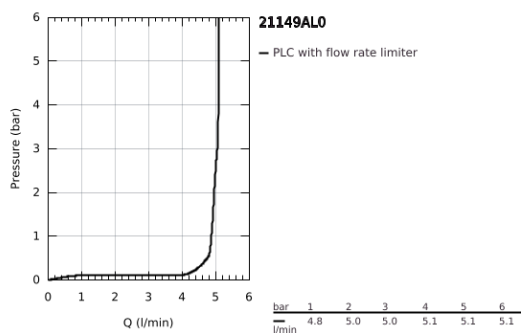

### TERMÉKLEÍRÁS

- Szín: Brushed Hard Graphite
- szabadon álló mosdótálakhoz
- Carbodur belső rész 90°-os elforgatási szöggel
- GROHE LongLife felületkezelés
- GROHE EcoJoy technológia a kisebb vízfogyasztás érdekében
- maximális átfolyási sebesség (3 bar nyomáson): 5 l/perc
- gyorszerelő rendszer
- elfordítható kifolyó elfordítás-határolóval és gyöngyötztetővel
- állítható elforgatási szög 0° / 150° / 360°
- kézzel működtethető 1 1/4"-os leeresztőgarnitúra
- flexibilis csatlakozótömlők
- keresztfogantyúkkal
- Két különféle kupakkészletet tartalmaz. Egy szettet "H" és "C" jelöléssel, egy készletet jelölés nélkül.