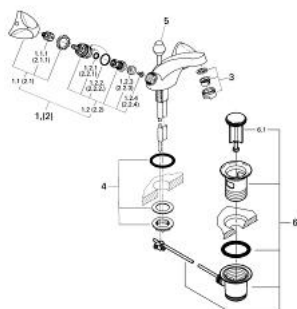

### TERMÉKLEÍRÁS

- Szín: króm
- háromlapú fogantyú
- öntött kifolyóval
- Sistra gyöngyöztetővel
- húzórudas leeresztőgarnitúra 1 1/4"
- GROHE LongLife felületkezelés

### ALKATRÉSZEK , január 1979 – now

- 1: Csempezelep felsőrész, 1/2" (Cikkszám 11118000)
  - 1.1: Trecorn-de-Luxe-fogantyú 1/2" (Cikkszám 08016000)
    - 1.1.1: Pattintó-betét (Cikkszám 0538600M)
  - 1.2: Csempezelep felsőrész, 1/2" (Cikkszám 07146000)
    - 1.2.1: O-gyűrű Ø6 x Ø2 (Cikkszám 0128300M)
    - 1.2.2: O-gyűrű Ø18,2 x Ø1,7 (Cikkszám 0392400M)
    - 1.2.3: Tömítés (Cikkszám 0529100M)
- 2: Csempezelep felsőrész, 1/2" (Cikkszám 11119000)
  - 2.1: fogantyú TDL 1/2, piros (Cikkszám 08017000)
    - 2.1.1: Pattintó-betét (Cikkszám 0538600M)
  - 2.2: Csempezelep felsőrész, 1/2" (Cikkszám 07146000)
- 3: Sistra M24x1 (Cikkszám 13905000)
- 4: ellen-csavarzat M26x1,5 (Cikkszám 45012000)
- 5: Húzó-rúd (Cikkszám 06073000)
- 6: Lefolyó-készlet (Cikkszám 28915000)
  - 6.1: Dugó (Cikkszám 45210000)