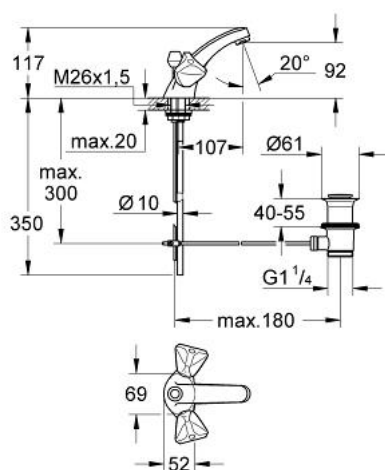

## 21 217 000 EGYLYUKAS MOSDÓCSAPTELEP, 1/2"

### TERMÉKLEÍRÁS

- Szín: króm
- háromlapú fogantyú
- öntött kifolyóval
- Sistra gyöngyöztetővel
- húzórudas leeresztőgarnitúra 1 1/4"
- GROHE LongLife felületkezelés

### ALKATRÉSZEK , január 1979 – now

- 1: Csempezelep felsőrész, 1/2" (Cikkszám 11118000)
  - 1.1: Trecorn-de-Luxe-fogantyú 1/2" (Cikkszám 08016000)
    - 1.1.1: Pattintó-betét (Cikkszám 0538600M)
  - 1.2: Csempezelep felsőrész, 1/2" (Cikkszám 07146000)
    - 1.2.1: O-gyűrű Ø6 x Ø2 (Cikkszám 0128300M)
    - 1.2.2: O-gyűrű Ø18,2 x Ø1,7 (Cikkszám 0392400M)
    - 1.2.3: Tömítés (Cikkszám 0529100M)
- 2: Csempezelep felsőrész, 1/2" (Cikkszám 11119000)
  - 2.1: fogantyú TDL 1/2, piros (Cikkszám 08017000)
    - 2.1.1: Pattintó-betét (Cikkszám 0538600M)
  - 2.2: Csempezelep felsőrész, 1/2" (Cikkszám 07146000)
- 3: Sistra M24x1 (Cikkszám 13905000)
- 4: ellen-csavarzat M26x1,5 (Cikkszám 45012000)
- 5: Húzó-rúd (Cikkszám 06073000)
- 6: Lefolyó-készlet (Cikkszám 28915000)
  - 6.1: Dugó (Cikkszám 45210000)