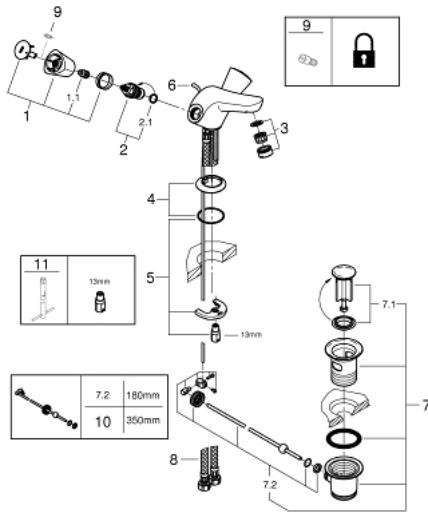

21 255 001 COSTA S EGYLYUKAS MOSDÓCSAPTELEP, 1/2"

TERMÉKLEÍRÁS

- Szín: króm
- fém fogantyúk
- hőszigetelt
- csavarozható
- Carbodur belső rész, 1/2"
- öntött kifolyó gyöngyöztetővel
- húzórudas leeresztőgarnitúra 1 1/4"
- flexibilis csatlakozótömlők
- GROHE LongLife felületkezelés

21 255 001 COSTA S EGYLYUKAS MOSDÓCSAPTELEP, 1/2"

ALKATRÉSZEK , augusztus 2016 – now

- 1: Fogantyú (Cikkszám 45995000)
 - 1.1: Pattintó-betét (Cikkszám 0538600M)
 - 2: Carbodur kerámiabetét, 1/2" (Cikkszám 45346000)
 - 2.1: O-gyűrű Ø18,2 x Ø1,7 (Cikkszám 0392400M)
 - 3: Gyöngyöztető (Cikkszám 13929000)
 - 4: Rozetta (Cikkszám 48004000)
 - 5: Szár rögzítő készlet (Cikkszám 46249000)
 - 6: Vitrázs pálcá (Cikkszám 65936PD0)
 - 7: Lefolyógarnitúra, 5/4" (Cikkszám 28910000)
 - 7.1: Dugó (Cikkszám 07182000)
 - 7.2: Excenterrúd (Cikkszám 07052000)
 - 8: Nyomásálló csatlakozótömlő (Cikkszám 46255000)
 - 9: Screw for Costa/Avina products (Cikkszám 48013000)*
 - 10: Excenterrúd (Cikkszám 07341000)*
 - 11: Szerelőkulcs (Cikkszám 19017000)*
- * Opcionális kiegészítők