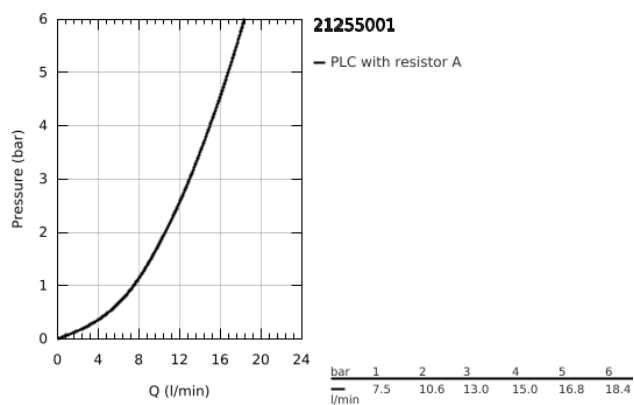

21 255 001 COSTA S EGYLYUKAS MOSDÓCSAPTELEP, 1/2"

TERMÉKLEÍRÁS

- Szín: króm
- fém fogantyúk
- hőszigetelt
- csavarozható
- Carbodur belső rész, 1/2"
- öntött kifolyó gyöngyöztetővel
- húzórudas leeresztőgarnitúra 1 1/4"
- flexibilis csatlakozótömlők
- GROHE LongLife felületkezelés

21 255 001 COSTA S EGYLYUKAS MOSDÓCSAPTELEP, 1/2"

ALKATRÉSZEK , augusztus 2016 – now

- 1: Fogantyú (Cikkszám 45995000)
 - 1.1: Pattintó-betét (Cikkszám 0538600M)
 - 2: Carbodur kerámiabetét, 1/2" (Cikkszám 45346000)
 - 2.1: O-gyűrű Ø18,2 x Ø1,7 (Cikkszám 0392400M)
 - 3: Gyöngyöztető (Cikkszám 13929000)
 - 4: Rozetta (Cikkszám 48004000)
 - 5: Szár rögzítő készlet (Cikkszám 46249000)
 - 6: Vitrázs pálcá (Cikkszám 65936PD0)
 - 7: Lefolyógarnitúra, 5/4" (Cikkszám 28910000)
 - 7.1: Dugó (Cikkszám 07182000)
 - 7.2: Excenterrúd (Cikkszám 07052000)
 - 8: Nyomásálló csatlakozótömlő (Cikkszám 46255000)
 - 9: Screw for Costa/Avina products (Cikkszám 48013000)*
 - 10: Excenterrúd (Cikkszám 07341000)*
 - 11: Szerelőkulcs (Cikkszám 19017000)*
- * Opcionális kiegészítők