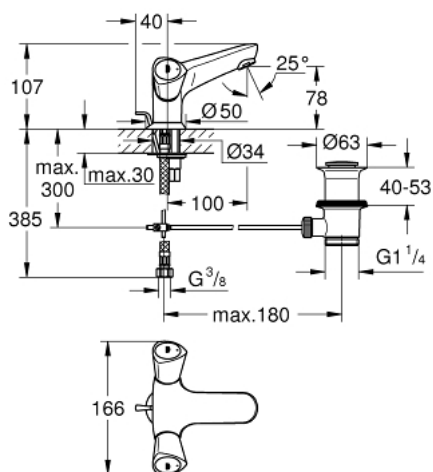

21 255 001 COSTA S EGYLYUKAS MOSDÓCSAPTELEP, 1/2"

TERMÉKLEÍRÁS

- Szín: króm
- fém fogantyúk
- hőszigetelt
- csavarozható
- Carbodur belső rész, 1/2"
- öntött kifolyó gyöngyöztetővel
- húzórudas leeresztőgarnitúra 1 1/4"
- flexibilis csatlakozótömlők
- GROHE LongLife felületkezelés

21 255 001 COSTA S EGYLYUKAS MOSDÓCSAPTELEP, 1/2"

ALKATRÉSZEK , augusztus 2016 – now

- 1: Fogantyú (Cikkszám 45995000)
 - 1.1: Pattintó-betét (Cikkszám 0538600M)
 - 2: Carbodur kerámiabetét, 1/2" (Cikkszám 45346000)
 - 2.1: O-gyűrű Ø18,2 x Ø1,7 (Cikkszám 0392400M)
 - 3: Gyöngyöztető (Cikkszám 13929000)
 - 4: Rozetta (Cikkszám 48004000)
 - 5: Szár rögzítő készlet (Cikkszám 46249000)
 - 6: Vitrázs pálcá (Cikkszám 65936PD0)
 - 7: Lefolyógarnitúra, 5/4" (Cikkszám 28910000)
 - 7.1: Dugó (Cikkszám 07182000)
 - 7.2: Excenterrúd (Cikkszám 07052000)
 - 8: Nyomásálló csatlakozótömlő (Cikkszám 46255000)
 - 9: Screw for Costa/Avina products (Cikkszám 48013000)*
 - 10: Excenterrúd (Cikkszám 07341000)*
 - 11: Szerelőkulcs (Cikkszám 19017000)*
- * Opcionális kiegészítők