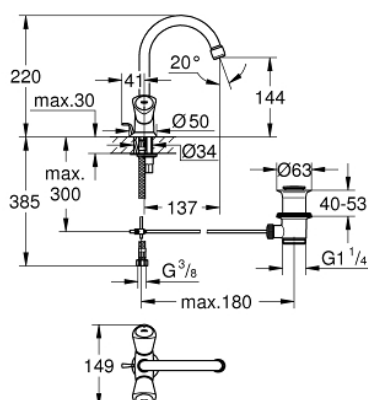

21 257 001 COSTA S EGYLYUKAS MOSDÓCSAPTELEP, 1/2"

TERMÉKLEÍRÁS

- Szín: króm
- hőszigetelt
- fém fogantyúk
- csavarozható
- Carbodur belső rész, 1/2"
- elfordítható csőkifolyó gyöngyöztetővel
- húzórudas leeresztőgarnitúra 1 1/4"
- flexibilis csatlakozótömlők
- GROHE LongLife felületkezelés

21 257 001 **COSTA S EGYLYUKAS MOSDÓCSAPTELEP, 1/2"**

ALKATRÉSZEK , augusztus 2016 – now

- 1: Fogantyú (Cikkszám 45995000)
 - 1.1: Pattintó-betét (Cikkszám 0538600M)
 - 2: Carbodur kerámiabetét, 1/2" (Cikkszám 45346000)
 - 2.1: O-gyűrű Ø18,2 x Ø1,7 (Cikkszám 0392400M)
 - 3: Kifolyócső (Cikkszám 13219000)
 - 3.1: Gyöngyöztető (Cikkszám 13928000)
 - 3.2: O-gyűrű Ø12 x Ø2 (Cikkszám 0128000M)
 - 4: Rozetta (Cikkszám 48004000)
 - 5: Szár rögzítő készlet (Cikkszám 46249000)
 - 6: Vitrázs pálcá (Cikkszám 65936PD0)
 - 7: Lefolyógarnitúra, 5/4" (Cikkszám 28910000)
 - 7.1: Dugó (Cikkszám 07182000)
 - 7.2: Excenterrúd (Cikkszám 07052000)
 - 8: Nyomásálló csatlakozótömlő (Cikkszám 46255000)
 - 9: Screw for Costa/Avina products (Cikkszám 48013000)*
 - 10: Excenterrúd (Cikkszám 07341000)*
 - 11: Szerelőkulcs (Cikkszám 19017000)*
- * Opcionális kiegészítők