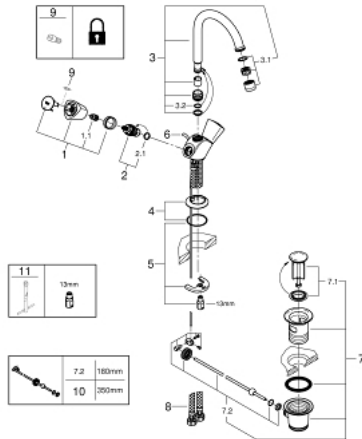

21 257 001 COSTA S EGYLYUKAS MOSDÓCSAPTELEP, 1/2"

TERMÉKLEÍRÁS

- Szín: króm
- hőszigetelt
- fém fogantyúk
- csavarozható
- Carbodur belső rész, 1/2"
- elfordítható csőkifolyó gyöngyöztetővel
- húzórudas leeresztőgarnitúra 1 1/4"
- flexibilis csatlakozótömlők
- GROHE LongLife felületkezelés

21 257 001 **COSTA S EGYLYUKAS MOSDÓCSAPTELEP, 1/2"**

ALKATRÉSZEK , augusztus 2016 – now

- 1: Fogantyú (Cikkszám 45995000)
 - 1.1: Pattintó-betét (Cikkszám 0538600M)
 - 2: Carbodur kerámiabetét, 1/2" (Cikkszám 45346000)
 - 2.1: O-gyűrű Ø18,2 x Ø1,7 (Cikkszám 0392400M)
 - 3: Kifolyócső (Cikkszám 13219000)
 - 3.1: Gyöngyöztető (Cikkszám 13928000)
 - 3.2: O-gyűrű Ø12 x Ø2 (Cikkszám 0128000M)
 - 4: Rozetta (Cikkszám 48004000)
 - 5: Szár rögzítő készlet (Cikkszám 46249000)
 - 6: Vitrázs pálcá (Cikkszám 65936PD0)
 - 7: Lefolyógarnitúra, 5/4" (Cikkszám 28910000)
 - 7.1: Dugó (Cikkszám 07182000)
 - 7.2: Excenterrúd (Cikkszám 07052000)
 - 8: Nyomásálló csatlakozótömlő (Cikkszám 46255000)
 - 9: Screw for Costa/Avina products (Cikkszám 48013000)*
 - 10: Excenterrúd (Cikkszám 07341000)*
 - 11: Szerelőkulcs (Cikkszám 19017000)*
- * Opcionális kiegészítők