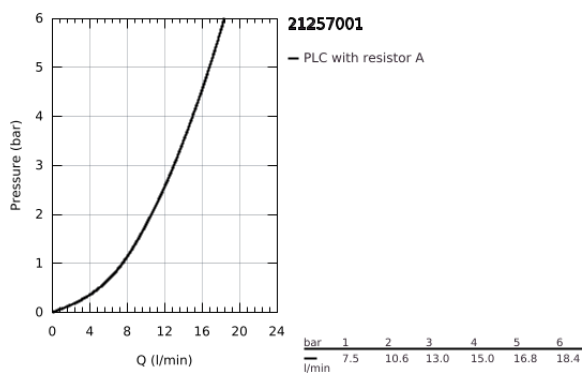

21 257 001 COSTA S EGYLYUKAS MOSDÓCSAPTELEP, 1/2"

TERMÉKLEÍRÁS

- Szín: króm
- hőszigetelt
- fém fogantyúk
- csavarozható
- Carbodur belső rész, 1/2"
- elfordítható csőkifolyó gyöngyöztetővel
- húzórudas leeresztőgarnitúra 1 1/4"
- flexibilis csatlakozótömlők
- GROHE LongLife felületkezelés

21 257 001 **COSTA S EGYLYUKAS MOSDÓCSAPTELEP, 1/2"**

ALKATRÉSZEK , augusztus 2016 – now

- 1: Fogantyú (Cikkszám 45995000)
 - 1.1: Pattintó-betét (Cikkszám 0538600M)
 - 2: Carbodur kerámiabetét, 1/2" (Cikkszám 45346000)
 - 2.1: O-gyűrű Ø18,2 x Ø1,7 (Cikkszám 0392400M)
 - 3: Kifolyócső (Cikkszám 13219000)
 - 3.1: Gyöngyöztető (Cikkszám 13928000)
 - 3.2: O-gyűrű Ø12 x Ø2 (Cikkszám 0128000M)
 - 4: Rozetta (Cikkszám 48004000)
 - 5: Szár rögzítő készlet (Cikkszám 46249000)
 - 6: Vitrázs pálcá (Cikkszám 65936PD0)
 - 7: Lefolyógarnitúra, 5/4" (Cikkszám 28910000)
 - 7.1: Dugó (Cikkszám 07182000)
 - 7.2: Excenterrúd (Cikkszám 07052000)
 - 8: Nyomásálló csatlakozótömlő (Cikkszám 46255000)
 - 9: Screw for Costa/Avina products (Cikkszám 48013000)*
 - 10: Excenterrúd (Cikkszám 07341000)*
 - 11: Szerelőkulcs (Cikkszám 19017000)*
- * Opcionális kiegészítők