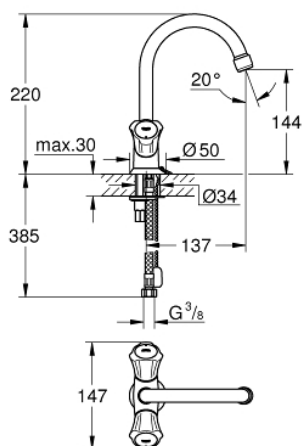

21 337 001 COSTA L EGYLYUKAS MOSDÓCSAPTELEP, 1/2"

TERMÉKLEÍRÁS

- Szín: króm
- fém fogantyúk
- hőszigetelt
- csavarozható
- elfordítható csőkifolyó gyöngyötzetével
- besüllyeszthető lánc
- flexibilis csatlakozótömlők
- GROHE LongLife felületkezelés

21 337 001 COSTA L EGYLYUKAS MOSDÓCSAPTELEP, 1/2"

ALKATRÉSZEK , szeptember 2016 – now

- 1: Fogantyú (Cikkszám 45994000)
- 1.1: Pattintó-betét (Cikkszám 0538600M)
- 2: Csempezselépfelsőrész, 1/2" (Cikkszám 07146000)
- 2.1: O-gyűrű Ø6 x Ø2 (Cikkszám 0128300M)
- 2.2: O-gyűrű Ø18,2 x Ø1,7 (Cikkszám 0392400M)
- 2.3: Tömítés (Cikkszám 0529100M)
- 3: Kifolyócső (Cikkszám 13219000)
- 3.1: Gyöngyöztető (Cikkszám 13928000)
- 3.2: O-gyűrű Ø12 x Ø2 (Cikkszám 0128000M)
- 4: Rozetta (Cikkszám 48004000)
- 5: Szár rögzítő készlet (Cikkszám 46249000)
- 6: besüllyeszthető lánc (Cikkszám 06815000)
- 7: Nyomásálló csatlakozótömlő (Cikkszám 46255000)
- 8: Screw for Costa/Avina products (Cikkszám 48013000)*
- 9: Szerelőkulcs (Cikkszám 19017000)*