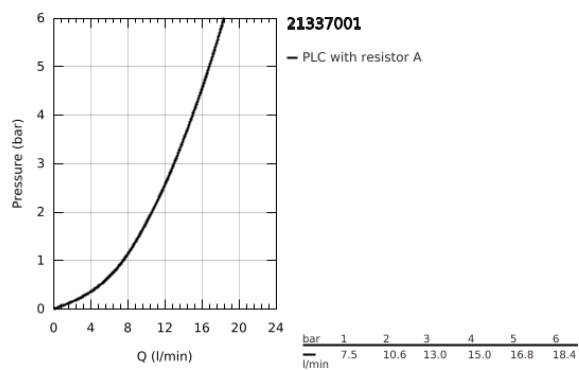

21 337 001 COSTA L EGYLYUKAS MOSDÓCSAPTELEP, 1/2"

TERMÉKLEÍRÁS

- Szín: króm
- fém fogantyúk
- hőszigetelt
- csavarozható
- elfordítható csőkifolyó gyöngyötzetével
- besüllyeszthető lánc
- flexibilis csatlakozótömlők
- GROHE LongLife felületkezelés

21 337 001 COSTA L EGYLYUKAS MOSDÓCSAPTELEP, 1/2"

ALKATRÉSZEK , szeptember 2016 – now

- 1: Fogantyú (Cikkszám 45994000)
- 1.1: Pattintó-betét (Cikkszám 0538600M)
- 2: Csempezselépfelsőrész, 1/2" (Cikkszám 07146000)
- 2.1: O-gyűrű Ø6 x Ø2 (Cikkszám 0128300M)
- 2.2: O-gyűrű Ø18,2 x Ø1,7 (Cikkszám 0392400M)
- 2.3: Tömítés (Cikkszám 0529100M)
- 3: Kifolyócső (Cikkszám 13219000)
- 3.1: Gyöngyöztető (Cikkszám 13928000)
- 3.2: O-gyűrű Ø12 x Ø2 (Cikkszám 0128000M)
- 4: Rozetta (Cikkszám 48004000)
- 5: Szár rögzítő készlet (Cikkszám 46249000)
- 6: besüllyeszthető lánc (Cikkszám 06815000)
- 7: Nyomásálló csatlakozótömlő (Cikkszám 46255000)
- 8: Screw for Costa/Avina products (Cikkszám 48013000)*
- 9: Szerelőkulcs (Cikkszám 19017000)*