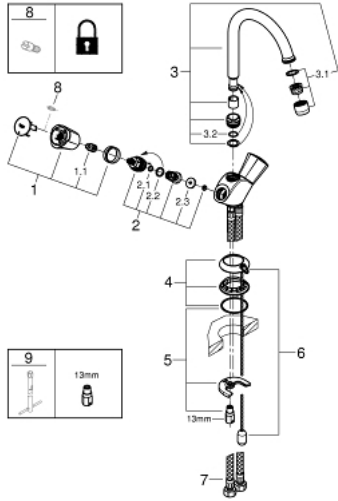

21 337 001 COSTA L EGYLYUKAS MOSDÓCSAPTELEP, 1/2"

TERMÉKLEÍRÁS

- Szín: króm
- fém fogantyúk
- hőszigetelt
- csavarozható
- elfordítható csőkifolyó gyöngyötzetével
- besüllyeszthető lánc
- flexibilis csatlakozótömlők
- GROHE LongLife felületkezelés

21 337 001 COSTA L EGYLYUKAS MOSDÓCSAPTELEP, 1/2"

ALKATRÉSZEK , szeptember 2016 – now

- 1: Fogantyú (Cikkszám 45994000)
- 1.1: Pattintó-betét (Cikkszám 0538600M)
- 2: Csempezselépfelsőrész, 1/2" (Cikkszám 07146000)
- 2.1: O-gyűrű Ø6 x Ø2 (Cikkszám 0128300M)
- 2.2: O-gyűrű Ø18,2 x Ø1,7 (Cikkszám 0392400M)
- 2.3: Tömítés (Cikkszám 0529100M)
- 3: Kifolyócső (Cikkszám 13219000)
- 3.1: Gyöngyöztető (Cikkszám 13928000)
- 3.2: O-gyűrű Ø12 x Ø2 (Cikkszám 0128000M)
- 4: Rozetta (Cikkszám 48004000)
- 5: Szár rögzítő készlet (Cikkszám 46249000)
- 6: besüllyeszthető lánc (Cikkszám 06815000)
- 7: Nyomásálló csatlakozótömlő (Cikkszám 46255000)
- 8: Screw for Costa/Avina products (Cikkszám 48013000)*
- 9: Szerelőkulcs (Cikkszám 19017000)*