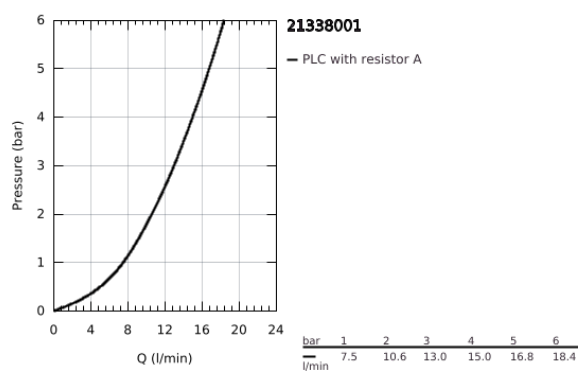

21 338 001 COSTA S EGYLYUKAS MOSDÓCSAPTELEP, 1/2"

TERMÉKLEÍRÁS

- Szín: króm
- fém fogantyúk
- hőszigetelt
- csavarozható
- Carbodur belső rész, 1/2"
- elfordítható csőkifolyó gyöngyötztetővel
- besüllyeszthető lánc
- flexibilis csatlakozótömlők
- GROHE LongLife felületkezelés

21 338 001 COSTA S EGYLYUKAS MOSDÓCSAPTELEP, 1/2"

ALKATRÉSZEK , augusztus 2016 – now

- 1: Fogantyú (Cikkszám 45995000)
- 1.1: Pattintó-betét (Cikkszám 0538600M)
- 2: Carbodur kerámiabetét, 1/2" (Cikkszám 45346000)
- 2.1: O-gyűrű Ø18,2 x Ø1,7 (Cikkszám 0392400M)
- 3: Kifolyócső (Cikkszám 13219000)
- 3.1: Gyöngyöztető (Cikkszám 13928000)
- 3.2: O-gyűrű Ø12 x Ø2 (Cikkszám 0128000M)
- 4: Rozetta (Cikkszám 48004000)
- 5: Szár rögzítő készlet (Cikkszám 46249000)
- 6: besüllyeszthető lánc (Cikkszám 06815000)
- 7: Nyomásálló csatlakozótömlő (Cikkszám 46255000)
- 8: Screw for Costa/Avina products (Cikkszám 48013000)*
- 9: Szerelőkulcs (Cikkszám 19017000)*