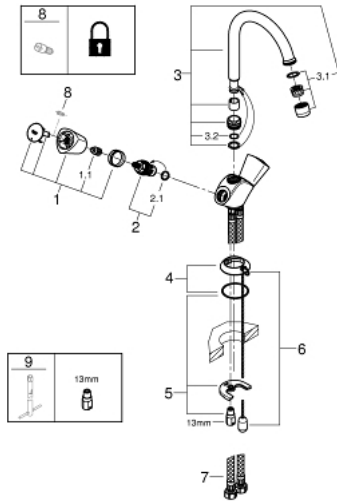

21 338 001 COSTA S EGYLYUKAS MOSDÓCSAPTELEP, 1/2"

TERMÉKLEÍRÁS

- Szín: króm
- fém fogantyúk
- hőszigetelt
- csavarozható
- Carbodur belső rész, 1/2"
- elfordítható csőkifolyó gyöngyötztetővel
- besüllyeszthető lánc
- flexibilis csatlakozótömlők
- GROHE LongLife felületkezelés

21 338 001 COSTA S EGYLYUKAS MOSDÓCSAPTELEP, 1/2"

ALKATRÉSZEK , augusztus 2016 – now

- 1: Fogantyú (Cikkszám 45995000)
- 1.1: Pattintó-betét (Cikkszám 0538600M)
- 2: Carbodur kerámiabetét, 1/2" (Cikkszám 45346000)
- 2.1: O-gyűrű Ø18,2 x Ø1,7 (Cikkszám 0392400M)
- 3: Kifolyócső (Cikkszám 13219000)
- 3.1: Gyöngyöztető (Cikkszám 13928000)
- 3.2: O-gyűrű Ø12 x Ø2 (Cikkszám 0128000M)
- 4: Rozetta (Cikkszám 48004000)
- 5: Szár rögzítő készlet (Cikkszám 46249000)
- 6: besüllyeszthető lánc (Cikkszám 06815000)
- 7: Nyomásálló csatlakozótömlő (Cikkszám 46255000)
- 8: Screw for Costa/Avina products (Cikkszám 48013000)*
- 9: Szerelőkulcs (Cikkszám 19017000)*