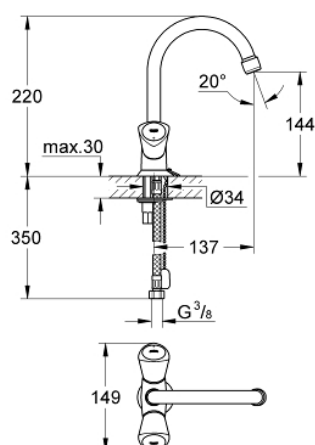

21 338 001 COSTA S EGYLYUKAS MOSDÓCSAPTELEP, 1/2"

TERMÉKLEÍRÁS

- Szín: króm
- fém fogantyúk
- hőszigetelt
- csavarozható
- Carbodur belső rész, 1/2"
- elfordítható csőkifolyó gyöngyötztetővel
- besüllyeszthető lánc
- flexibilis csatlakozótömlők
- GROHE LongLife felületkezelés

21 338 001 COSTA S EGYLYUKAS MOSDÓCSAPTELEP, 1/2"

ALKATRÉSZEK , augusztus 2016 – now

- 1: Fogantyú (Cikkszám 45995000)
- 1.1: Pattintó-betét (Cikkszám 0538600M)
- 2: Carbodur kerámiabetét, 1/2" (Cikkszám 45346000)
- 2.1: O-gyűrű Ø18,2 x Ø1,7 (Cikkszám 0392400M)
- 3: Kifolyócső (Cikkszám 13219000)
- 3.1: Gyöngyöztető (Cikkszám 13928000)
- 3.2: O-gyűrű Ø12 x Ø2 (Cikkszám 0128000M)
- 4: Rozetta (Cikkszám 48004000)
- 5: Szár rögzítő készlet (Cikkszám 46249000)
- 6: besüllyeszthető lánc (Cikkszám 06815000)
- 7: Nyomásálló csatlakozótömlő (Cikkszám 46255000)
- 8: Screw for Costa/Avina products (Cikkszám 48013000)*
- 9: Szerelőkulcs (Cikkszám 19017000)*