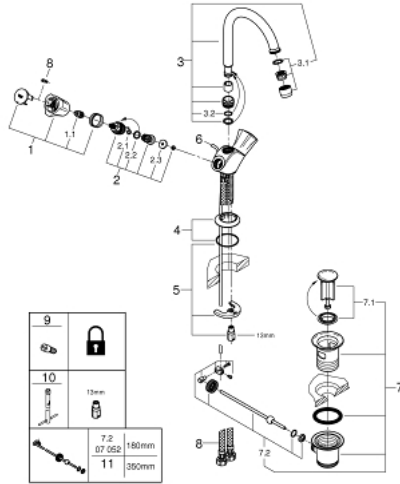

21 375 001 COSTA L EGYLYUKAS MOSDÓCSAPTELEP, 1/2"

TERMÉKLEÍRÁS

- Szín: króm
- fém fogantyúk
- hőszigetelt
- csavarozható
- hosszú élettartamú szelepfelsőrés
- elfordítható csőkifolyó gyöngyöztetéssel
- húzórudas leeresztőgarnitúra 1 1/4"
- flexibilis csatlakozótömlők
- GROHE LongLife felületkezelés

21 375 001 COSTA L EGYLYUKAS MOSDÓCSAPTELEP, 1/2"

ALKATRÉSZEK , július 2018 – now

- 1: Fogantyú (Cikkszám 45994000)
 - 1.1: Pattintó-betét (Cikkszám 0538600M)
 - 2: Csempezselep felsőrész, 1/2" (Cikkszám 07146000)
 - 2.1: O-gyűrű Ø6 x Ø2 (Cikkszám 0128300M)
 - 2.2: O-gyűrű Ø18,2 x Ø1,7 (Cikkszám 0392400M)
 - 2.3: Tömítés (Cikkszám 0529100M)
 - 3: Kifolyócső (Cikkszám 13219000)
 - 3.1: Gyöngyöztető (Cikkszám 13928000)
 - 3.2: O-gyűrű Ø12 x Ø2 (Cikkszám 0128000M)
 - 4: Rozetta (Cikkszám 48004000)
 - 5: Szár rögzítő készlet (Cikkszám 46249000)
 - 6: Vitrázs pálcá (Cikkszám 65936PD0)
 - 7: Lefolyógarnitúra, 5/4" (Cikkszám 28910000)
 - 7.1: Dugó (Cikkszám 07182000)
 - 7.2: Excenterrúd (Cikkszám 07052000)
 - 8: Nyomásálló csatlakozótömlő (Cikkszám 46255000)
 - 9: Screw for Costa/Avina products (Cikkszám 48013000)*
 - 10: Szerelőkulcs (Cikkszám 19017000)*
 - 11: Excenterrúd (Cikkszám 07341000)*
- * Opcionális kiegészítők