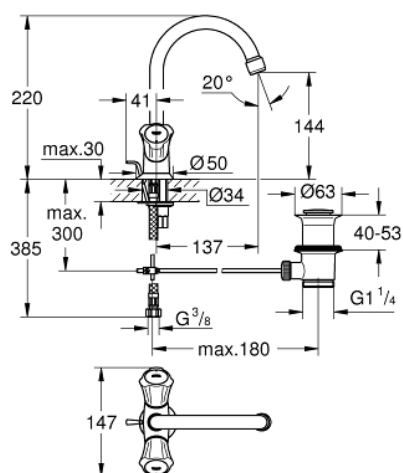

21 375 001 COSTA L EGYLYUKAS MOSDÓCSAPTELEP, 1/2"

TERMÉKLEÍRÁS

- Szín: króm
- fém fogantyúk
- hőszigetelt
- csavarozható
- hosszú élettartamú szelepfelsőrés
- elfordítható csőkifolyó gyöngyöztetéssel
- húzórudas leeresztőgarnitúra 1 1/4"
- flexibilis csatlakozótömlők
- GROHE LongLife felületkezelés

21 375 001 COSTA L EGYLYUKAS MOSDÓCSAPTELEP, 1/2"

ALKATRÉSZEK , július 2018 – now

- 1: Fogantyú (Cikkszám 45994000)
 - 1.1: Pattintó-betét (Cikkszám 0538600M)
 - 2: Csempezselep felsőrész, 1/2" (Cikkszám 07146000)
 - 2.1: O-gyűrű Ø6 x Ø2 (Cikkszám 0128300M)
 - 2.2: O-gyűrű Ø18,2 x Ø1,7 (Cikkszám 0392400M)
 - 2.3: Tömítés (Cikkszám 0529100M)
 - 3: Kifolyócső (Cikkszám 13219000)
 - 3.1: Gyöngyöztető (Cikkszám 13928000)
 - 3.2: O-gyűrű Ø12 x Ø2 (Cikkszám 0128000M)
 - 4: Rozetta (Cikkszám 48004000)
 - 5: Szár rögzítő készlet (Cikkszám 46249000)
 - 6: Vitrázs pálcá (Cikkszám 65936PD0)
 - 7: Lefolyógarnitúra, 5/4" (Cikkszám 28910000)
 - 7.1: Dugó (Cikkszám 07182000)
 - 7.2: Excenterrúd (Cikkszám 07052000)
 - 8: Nyomásálló csatlakozótömlő (Cikkszám 46255000)
 - 9: Screw for Costa/Avina products (Cikkszám 48013000)*
 - 10: Szerelőkulcs (Cikkszám 19017000)*
 - 11: Excenterrúd (Cikkszám 07341000)*
- * Opcionális kiegészítők