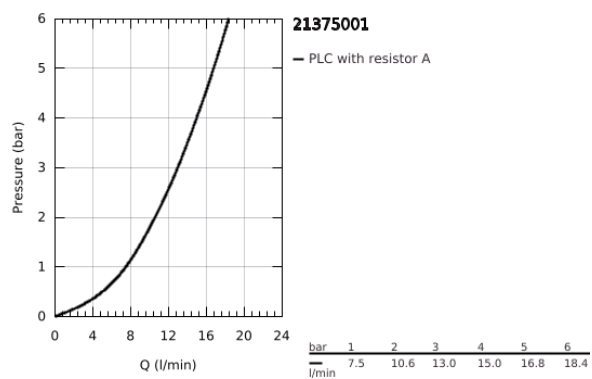

21 375 001 COSTA L EGYLYUKAS MOSDÓCSAPTELEP, 1/2"

TERMÉKLEÍRÁS

- Szín: króm
- fém fogantyúk
- hőszigetelt
- csavarozható
- hosszú élettartamú szelepfelsőrés
- elfordítható csőkifolyó gyöngyöztetéssel
- húzórudas leeresztőgarnitúra 1 1/4"
- flexibilis csatlakozótömlők
- GROHE LongLife felületkezelés

21 375 001 COSTA L EGYLYUKAS MOSDÓCSAPTELEP, 1/2"

ALKATRÉSZEK , július 2018 – now

- 1: Fogantyú (Cikkszám 45994000)
 - 1.1: Pattintó-betét (Cikkszám 0538600M)
 - 2: Csempezselep felsőrész, 1/2" (Cikkszám 07146000)
 - 2.1: O-gyűrű Ø6 x Ø2 (Cikkszám 0128300M)
 - 2.2: O-gyűrű Ø18,2 x Ø1,7 (Cikkszám 0392400M)
 - 2.3: Tömítés (Cikkszám 0529100M)
 - 3: Kifolyócső (Cikkszám 13219000)
 - 3.1: Gyöngyöztető (Cikkszám 13928000)
 - 3.2: O-gyűrű Ø12 x Ø2 (Cikkszám 0128000M)
 - 4: Rozetta (Cikkszám 48004000)
 - 5: Szár rögzítő készlet (Cikkszám 46249000)
 - 6: Vitrázs pálcá (Cikkszám 65936PD0)
 - 7: Lefolyógarnitúra, 5/4" (Cikkszám 28910000)
 - 7.1: Dugó (Cikkszám 07182000)
 - 7.2: Excenterrúd (Cikkszám 07052000)
 - 8: Nyomásálló csatlakozótömlő (Cikkszám 46255000)
 - 9: Screw for Costa/Avina products (Cikkszám 48013000)*
 - 10: Szerelőkulcs (Cikkszám 19017000)*
 - 11: Excenterrúd (Cikkszám 07341000)*
- * Opcionális kiegészítők