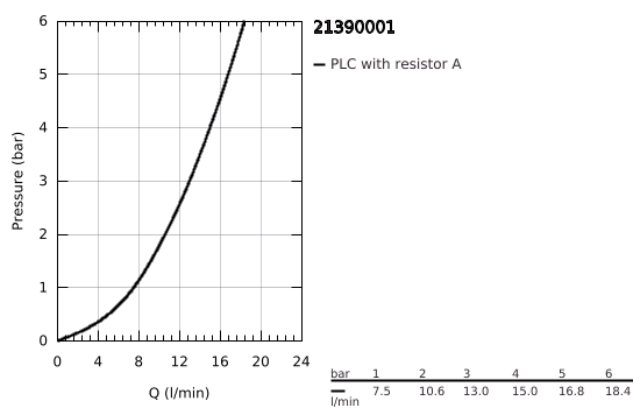

21 390 001 COSTA L EGYLYUKAS MOSDÓCSAPTELEP, 1/2"

TERMÉKLEÍRÁS

- Szín: króm
- fém fogantyú
- hőszigetelt
- csavarozható
- hosszú élettartamú szelepfelső rész
- öntött kifolyó gyöngyöztetővel
- húzórudas leeresztőgarnitúra 1 1/4"
- flexibilis csatlakozótömlők
- GROHE LongLife felületkezelés

21 390 001 COSTA L EGYLYUKAS MOSDÓCSAPTELEP, 1/2"

ALKATRÉSZEK , augusztus 2016 – now

- 1: Fogantyú (Cikkszám 45994000)
 - 1.1: Pattintó-betét (Cikkszám 0538600M)
 - 2: Csempe szelep felsőrész, 1/2" (Cikkszám 07146000)
 - 2.1: O-gyűrű Ø6 x Ø2 (Cikkszám 0128300M)
 - 2.2: O-gyűrű Ø18,2 x Ø1,7 (Cikkszám 0392400M)
 - 2.3: Tömítés (Cikkszám 0529100M)
 - 3: Gyöngyöztető (Cikkszám 13929000)
 - 4: Rozetta (Cikkszám 48004000)
 - 5: Szár rögzítő készlet (Cikkszám 46249000)
 - 6: Vitrázs pálcá (Cikkszám 65936PD0)
 - 7: Lefolyógarnitúra, 5/4" (Cikkszám 28910000)
 - 7.1: Dugó (Cikkszám 07182000)
 - 7.2: Excenterrúd (Cikkszám 07052000)
 - 8: Nyomásálló csatlakozótömlő (Cikkszám 46255000)
 - 9: Screw for Costa/Avina products (Cikkszám 48013000)*
 - 10: Excenterrúd (Cikkszám 07341000)*
 - 11: Szerelőkulcs (Cikkszám 19017000)*
- * Opcionális kiegészítők