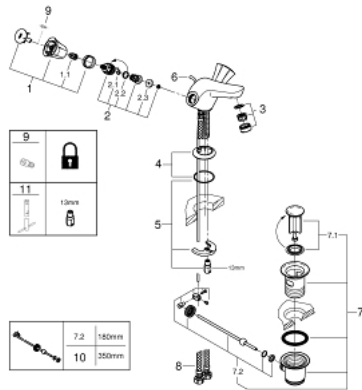

21 390 001 COSTA L EGYLYUKAS MOSDÓCSAPTELEP, 1/2"

TERMÉKLEÍRÁS

- Szín: króm
- fém fogantyú
- hőszigetelt
- csavarozható
- hosszú élettartamú szelepfelső rész
- öntött kifolyó gyöngyöztetővel
- húzórudas leeresztőgarnitúra 1 1/4"
- flexibilis csatlakozótömlők
- GROHE LongLife felületkezelés

21 390 001 COSTA L EGYLYUKAS MOSDÓCSAPTELEP, 1/2"

ALKATRÉSZEK , augusztus 2016 – now

- 1: Fogantyú (Cikkszám 45994000)
 - 1.1: Pattintó-betét (Cikkszám 0538600M)
 - 2: Csempe szelep felsőrész, 1/2" (Cikkszám 07146000)
 - 2.1: O-gyűrű Ø6 x Ø2 (Cikkszám 0128300M)
 - 2.2: O-gyűrű Ø18,2 x Ø1,7 (Cikkszám 0392400M)
 - 2.3: Tömítés (Cikkszám 0529100M)
 - 3: Gyöngyöztető (Cikkszám 13929000)
 - 4: Rozetta (Cikkszám 48004000)
 - 5: Szár rögzítő készlet (Cikkszám 46249000)
 - 6: Vitrázs pálcá (Cikkszám 65936PD0)
 - 7: Lefolyógarnitúra, 5/4" (Cikkszám 28910000)
 - 7.1: Dugó (Cikkszám 07182000)
 - 7.2: Excenterrúd (Cikkszám 07052000)
 - 8: Nyomásálló csatlakozótömlő (Cikkszám 46255000)
 - 9: Screw for Costa/Avina products (Cikkszám 48013000)*
 - 10: Excenterrúd (Cikkszám 07341000)*
 - 11: Szerelőkulcs (Cikkszám 19017000)*
- * Opcionális kiegészítők