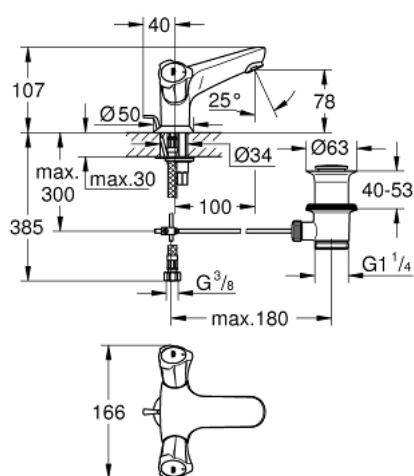

21 390 001 COSTA L EGYLYUKAS MOSDÓCSAPTELEP, 1/2"

TERMÉKLEÍRÁS

- Szín: króm
- fém fogantyú
- hőszigetelt
- csavarozható
- hosszú élettartamú szelepfelső rész
- öntött kifolyó gyöngyöztetővel
- húzórudas leeresztőgarnitúra 1 1/4"
- flexibilis csatlakozótömlők
- GROHE LongLife felületkezelés

21 390 001 COSTA L EGYLYUKAS MOSDÓCSAPTELEP, 1/2"

ALKATRÉSZEK , augusztus 2016 – now

- 1: Fogantyú (Cikkszám 45994000)
 - 1.1: Pattintó-betét (Cikkszám 0538600M)
 - 2: Csempe szelep felsőrész, 1/2" (Cikkszám 07146000)
 - 2.1: O-gyűrű Ø6 x Ø2 (Cikkszám 0128300M)
 - 2.2: O-gyűrű Ø18,2 x Ø1,7 (Cikkszám 0392400M)
 - 2.3: Tömítés (Cikkszám 0529100M)
 - 3: Gyöngyöztető (Cikkszám 13929000)
 - 4: Rozetta (Cikkszám 48004000)
 - 5: Szár rögzítő készlet (Cikkszám 46249000)
 - 6: Vitrázs pálcá (Cikkszám 65936PD0)
 - 7: Lefolyógarnitúra, 5/4" (Cikkszám 28910000)
 - 7.1: Dugó (Cikkszám 07182000)
 - 7.2: Excenterrúd (Cikkszám 07052000)
 - 8: Nyomásálló csatlakozótömlő (Cikkszám 46255000)
 - 9: Screw for Costa/Avina products (Cikkszám 48013000)*
 - 10: Excenterrúd (Cikkszám 07341000)*
 - 11: Szerelőkulcs (Cikkszám 19017000)*
- * Opcionális kiegészítők