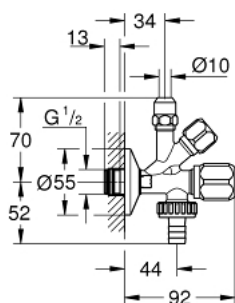

22 036 000 EREDETI WAS® KOMBINÁLT SAROKSZELEP 1/2"

TERMÉKLEÍRÁS

- Szín: króm
- öntömítő csatlakozómenet
- fali csatlakozás 1/2"
- 3/8"-os kimenet
- hossz kompenzációval
- kompressziós csavarzattal Ø 10mm
- kimenet 3/4"
- tömlőcsatlakozással
- zsírkamrás fejrész
- EB visszacsapó szelep
- hosszú tolórúd
- ergonomikus fogantyúk
- fogantyújelölés: semleges
- fém nyomórozetta Ø 55 mm
- HB 41 239 000 típusú szellőzőszeleppel kombinálható

22 036 000 EREDETI WAS® KOMBINÁLT SAROKSZELEP 1/2"

ALKATRÉSZEK, november 2013 – now

1: Fejegység 3/8" WAS fogantyú (Cikkszám 41026000)

2: Csőszellőző szelep 3/4" (Cikkszám 41239000)*

3: zárókupak 3/4" (Cikkszám 41826000)*