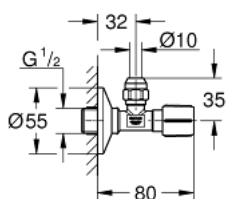

22 037 000 **SAROKSZELEP, 1/2"**

TERMÉKLEÍRÁS

- Szín: króm
- előre érdesített csatlakozó menet az egyszerű szigetelés érdekében
- fali csatlakozás 1/2"
- 3/8"-os kimenet
- hossz kompenzációval
- kompressziós csavarzattal Ø 10mm
- víz ellen védett réz tengely zsírzókamrával és dupla O-gyűrűs tömítéssel
- hosszú tolórúd
- ergonomikus fém fogantyú
- fogantyújelölés: semleges
- fém nyomórozetta Ø 55 mm
- GROHE LongLife felületkezelés