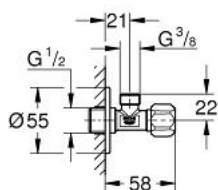

22 047 00M **SAROKSZELEP, 1/2"**

TERMÉKLEÍRÁS

- Szín: króm
- előre érdesített csatlakozó menet az egyszerű szigetelés érdekében
- fali csatlakozás 1/2"
- 3/8"-os kimenet
- with dirt protection cap
- víz ellen védett réz tengely zsírzókamrával és dupla O-gyűrűs tömítéssel
- ergonomikus fogantyú
- fogantyújelölés: semleges
- fém nyomórozetta Ø 55 mm
- értékesítési egység 10 db