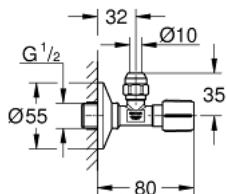

22 073 243 0 **SAROKSZELEP, 1/2"**

TERMÉKLEÍRÁS

- Szín: matte black
- előre érdesített csatlakozó menet az egyszerű szigetelés érdekében
- fali csatlakozás 1/2"
- 3/8"-os kimenet
- hossz kompenzációval
- kompressziós csavarzattal Ø 10mm
- víz ellen védett réz tengely zsírzókamrával és dupla O-gyűrűs tömítéssel
- hosszú tolórúd
- ergonomikus fém fogantyú
- fogantyújelölés: semleges
- fém nyomórozetta Ø 55 mm
- GROHE LongLife felületkezelés