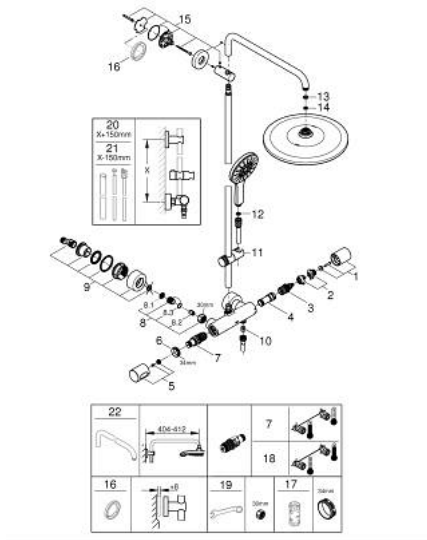

22 119 KF0 RAINSHOWER SMARTACTIVE 310 TERMOSZTÁTOS ZUHANYRENDSZER FALRA SZERELÉSRE

ALKATRÉSZEK , március 2022 – now

- 1: shut-off handle aquadimmer (Cikkszám 47804KF0)
- 2: ütköző (Cikkszám 47723000)
- 3: Aquadimmer (Cikkszám 47364000)
- 4: víz-vezetés (Cikkszám 47887000)
- 5: temperature control handle (Cikkszám 47811KF0)
- 6: rögzítőgyűrű (Cikkszám 47743000)
- 7: Termosztát kompakt-belső rész 1/2" (Cikkszám 47439000)
- 8: non-return valves (Cikkszám 47189KF0)
- 8.1: Szennyfogó szűrő (Cikkszám 0726400M)
- 8.2: Visszafolyásgátló (Cikkszám 08565000)
- 8.3: O-gyűrű Ø17 x Ø2 (Cikkszám 0305500M)
- 9: S-csatlakozó (Cikkszám 12693KF0)
- 10: Visszafolyásgátló (Cikkszám 08565000)
- 11: RSH SmartActive holder for sliding rail (Cikkszám 48424KF0)
- 12: Szűrő (Cikkszám 0700200M)
- 13: tömítés Ø18,5 x Ø12 x 2 (Cikkszám 0138900M)
- 14: Szűrő (Cikkszám 48007000)
- 15: Zuhanyrúd-tartó (Cikkszám 48279KF0)
- 17: Dugókulcs (Cikkszám 19332000)*
- 18: GROHE TurboStat termoelem 1/2" (Cikkszám 47175000)*
- 19: Speciális kulcs (Cikkszám 19377000)*