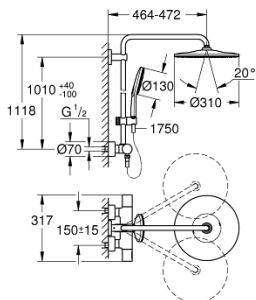

22 119 KF0 RAINSHOWER SMARTACTIVE 310 TERMOSZTÁTOS ZUHANYRENDSZER FALRA SZERELÉSRE

TERMÉKLEÍRÁS

- Szín: phantom black
- az alábbiakból áll:
- vízszintesen 45°-ban elfordítható, 450 mm-es zuhanykar
- falon kívüli termosztát Aquadimmerrel
- lehetővé teszi a vízkimenetek közti váltást
- Rainshower Mono 310 fejuhany
- gömbcsuklóval
- elfordítható könyök $\pm 15^\circ$
- Rainshower SmartActive 130 kézizuhany
- magasságában állítható kézizuhany tartó
- tartalmazza a fejlesztett csúszóelemet
- Silverflex zuhanycső 1750 mm
- GROHE EcoJoy 9,5 liter/perc vízmennyiség szabályozás
- GROHE TurboStat tágulótestes termoelem
- GROHE SafeStop fogantyú 38°C-nál biztonsági retesszel
- GROHE SafeStop Plus opcionális hőmérséklet maximalizáló 43°C-nál (csomagolásban)
- GROHE CoolTouch - nincs forrázásvesztély
- GROHE DreamSpray tökéletes zuhany sugár
- GROHE SmartTip zuhanyfunkció kiválasztása vezérlőgyűrű megnyomásával
- Flexible Installation - (állítható felső konzol a meglévő furatokhoz)
- GROHE SpeedClean vízkömentesítő fúvókákkal
- átfolyó rendszerű vízmelegítővel is használható (min. 18 kW/h)
- minimális átfolyás 5 liter/perc