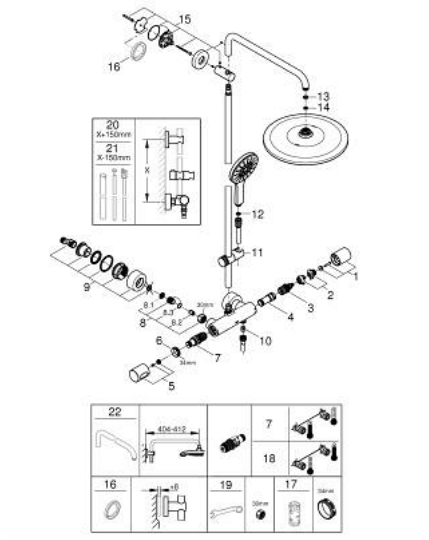

22 119 KF0 RAINSHOWER SMARTACTIVE 310 TERMOSZTÁTOS ZUHANYRENDSZER FALRA SZERELÉSRE

ALKATRÉSZEK , március 2022 – now

- 1: shut-off handle aquadimmer (Cikkszám 47804KF0)
- 2: ütköző (Cikkszám 47723000)
- 3: Aquadimmer (Cikkszám 47364000)
- 4: víz-vezetés (Cikkszám 47887000)
- 5: temperature control handle (Cikkszám 47811KF0)
- 6: rögzítőgyűrű (Cikkszám 47743000)
- 7: Termosztát kompakt-belső rész 1/2" (Cikkszám 47439000)
- 8: non-return valves (Cikkszám 47189KF0)
- 8.1: Szennyfogó szűrő (Cikkszám 0726400M)
- 8.2: Visszafolyásgátló (Cikkszám 08565000)
- 8.3: O-gyűrű Ø17 x Ø2 (Cikkszám 0305500M)
- 9: S-csatlakozó (Cikkszám 12693KF0)
- 10: Visszafolyásgátló (Cikkszám 08565000)
- 11: RSH SmartActive holder for sliding rail (Cikkszám 48424KF0)
- 12: Szűrő (Cikkszám 0700200M)
- 13: tömítés Ø18,5 x Ø12 x 2 (Cikkszám 0138900M)
- 14: Szűrő (Cikkszám 48007000)
- 15: Zuhanyrúd-tartó (Cikkszám 48279KF0)
- 17: Dugókulcs (Cikkszám 19332000)*
- 18: GROHE TurboStat termoelem 1/2" (Cikkszám 47175000)*
- 19: Speciális kulcs (Cikkszám 19377000)*