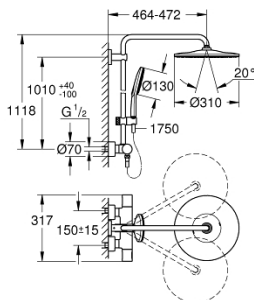

22 119 KF0 RAINSHOWER SMARTACTIVE 310 TERMOSZTÁTOS ZUHANYRENDSZER FALRA SZERELÉSRE

TERMÉKLEÍRÁS

- Szín: phantom black
- az alábbiakból áll:
  - vízszintesen 45°-ban elfordítható, 450 mm-es zuhanykar
  - falon kívüli termosztát Aquadimmerrel
  - lehetővé teszi a vízkimenetek közti váltást
  - Rainshower Mono 310 fejuhany
  - gömbcsuklóval
  - elfordítható könyök $\pm 15^\circ$
  - Rainshower SmartActive 130 kézizuhany
  - magasságában állítható kézizuhany tartó
  - tartalmazza a fejlesztett csúszóelemet
  - Silverflex zuhanycső 1750 mm
  - 9.5 liter/perc vízmennyiség szabályozás
  - GROHE TurboStat tárgulótestes termoelem
  - GROHE SafeStop fogantyú 38°C-nál biztonsági retesszel
  - GROHE SafeStop Plus opcionális hőmérséklet maximalizáló 43°C-nál (csomagolásban)
  - GROHE CoolTouch - nincs forrázásveszély
  - GROHE DreamSpray tökéletes zuhany sugár
  - GROHE SmartTip zuhanyfunkció kiválasztása vezérlőgyűrű megnyomásával
  - Flexible Installation - (állítható felső konzol a meglévő furatokhoz)
  - GROHE SpeedClean vízkömentesítő fúvókákkal
  - átfolyó rendszerű vízmelegítővel is használható (min. 18 kW/h)
  - minimális átfolyás 5 liter/perc