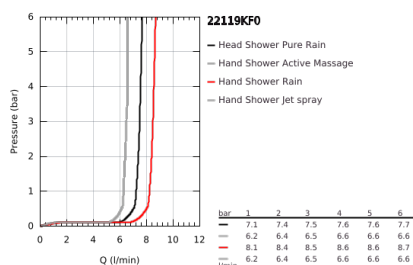

22 119 KF0 RAINSHOWER SMARTACTIVE 310 TERMOSZTÁTOS ZUHANYRENDSZER FALRA SZERELÉSRE

TERMÉKLEÍRÁS

- Szín: phantom black
- az alábbiakból áll:
 - vízszintesen 45°-ban elfordítható, 450 mm-es zuhanykar
 - falon kívüli termosztát Aquadimmerrel
 - lehetővé teszi a vízkimenetek közti váltást
 - Rainshower Mono 310 fejuhany
 - gömbcsuklóval
 - elfordítható könyök $\pm 15^\circ$
 - Rainshower SmartActive 130 kézizuhany
 - magasságában állítható kézizuhany tartó
 - tartalmazza a fejlesztett csúszóelemet
 - Silverflex zuhanycső 1750 mm
 - 9.5 liter/perc vízmennyiség szabályozás
 - GROHE TurboStat tárgulótestes termoelem
 - GROHE SafeStop fogantyú 38°C-nál biztonsági retesszel
 - GROHE SafeStop Plus opcionális hőmérséklet maximalizáló 43°C-nál (csomagolásban)
 - GROHE CoolTouch - nincs forrázásveszély
 - GROHE DreamSpray tökéletes zuhany sugár
 - GROHE SmartTip zuhanyfunkció kiválasztása vezérlőgyűrű megnyomásával
 - Flexible Installation - (állítható felső konzol a meglévő furatokhoz)
 - GROHE SpeedClean vízkömentesítő fúvókákkal
 - átfolyó rendszerű vízmelegítővel is használható (min. 18 kW/h)
 - minimális átfolyás 5 liter/perc