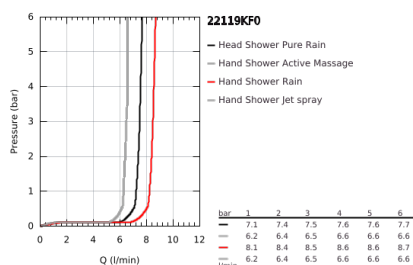

22 119 KF0 RAINSHOWER SMARTACTIVE 310 TERMOSZTÁTOS ZUHANYRENDSZER FALRA SZERELÉSRE

TERMÉKLEÍRÁS

- Szín: phantom black
- az alábbiakból áll:
- vízszintesen 45°-ban elfordítható, 450 mm-es zuhanykar
- falon kívüli termosztát Aquadimmerrel
- lehetővé teszi a vízkimenetek közti váltást
- Rainshower Mono 310 fejuhany
- gömbcsuklóval
- elfordítható könyök $\pm 15^\circ$
- Rainshower SmartActive 130 kézizuhany
- magasságában állítható kézizuhany tartó
- tartalmazza a fejlesztett csúszóelemet
- Silverflex zuhanycső 1750 mm
- GROHE EcoJoy 9,5 liter/perc vízmennyiség szabályozás
- GROHE TurboStat tágulótestes termoelem
- GROHE SafeStop fogantyú 38°C-nál biztonsági retesszel
- GROHE SafeStop Plus opcionális hőmérséklet maximalizáló 43°C-nál (csomagolásban)
- GROHE CoolTouch - nincs forrázásvesztély
- GROHE DreamSpray tökéletes zuhany sugár
- GROHE SmartTip zuhanyfunkció kiválasztása vezérlőgyűrű megnyomásával
- Flexible Installation - (állítható felső konzol a meglévő furatokhoz)
- GROHE SpeedClean vízkömentesítő fúvókákkal
- átfolyó rendszerű vízmelegítővel is használható (min. 18 kW/h)
- minimális átfolyás 5 liter/perc