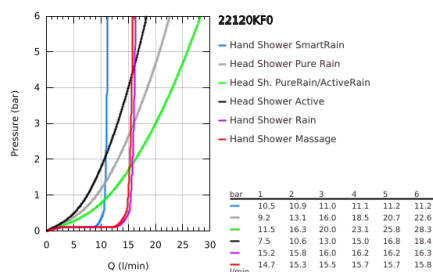

### TERMÉKLEÍRÁS

- Szín: phantom black
- az alábbiakból áll:
- vízszintes 450 mm-es zuhany kar
- a felső rögzítési pont állítható, hogy a már meglévő fúrt lyukakra fixálhassa
- külső SmartControl termosztát
- lehetővé teszi a vízkimenetek közti váltást
- Rainshower SmartActive 310 fejszuhany
- GROHE PureRain, ActiveRain zuhanyfunkciók
- Euphoria 110 Massage kézizuhany, phantom black szórófejjel
- Rain, SmartRain, Massage funkciókkal
- maximális átfolyási sebesség (3 bar nyomáson): 16 l/perc
- magasságában állítható kézizuhany tartó
- Silverflex zuhanygégső 1750 mm 1/2" x 1/2" (28 388 000)
- GROHE DreamSpray tökéletes zuhansugár
- GROHE CoolTouch - nincs forrázásvesztés
- GROHE TurboStat tárgőltetes termosteem
- GROHE ProGrip recézett tekerőgombbal
- GROHE SafeStop fogantyú 38°C-nál biztonsági retesszel
- GROHE SafeStop Plus opcionális hőmérséklet maximalizáló 43°C-nál (csomagolásban)
- GROHE SmartControl nyomja meg a ki- és bekapcsoláshoz, tekerje el a vízmennyiség állításához, GROHE EcoJoy-tól a teljes mennyiségig
- beépített GROHE EasyReach polcelem
- GROHE SpeedClean vízkőmentesítő fúvókákkal
- Inner WaterGuide - belső szigetelés a felület
- TwistStop csavarodásmentes zuhanygégső
- átfolyó rendszerű vízmelegítővel is használható (min. 18 kW/h)
- minimális átfolyás 5 liter/perc