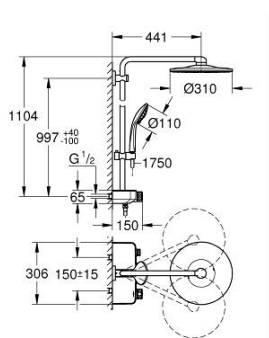

### TERMÉKLEÍRÁS

- Szín: phantom black
- az alábbiakból áll:
- vízszintes 450 mm-es zuhany kar
- a felső rögzítési pont állítható, hogy a már meglévő fúrt lyukakra fixálhassa
- külső SmartControl termosztát
- lehetővé teszi a vízkimenetek közti váltást
- Rainshower SmartActive 310 fejszuhany
- GROHE PureRain, ActiveRain zuhanyfunkciók
- Euphoria 110 Massage kézizuhany, phantom black szórófejjel
- Rain, SmartRain, Massage funkciókkal
- maximális átfolyási sebesség (3 bar nyomáson): 16 l/perc
- magasságában állítható kézizuhany tartó
- Silverflex zuhanygégső 1750 mm 1/2" x 1/2" (28 388 000)
- GROHE DreamSpray tökéletes zuhansugár
- GROHE CoolTouch - nincs forrázásvesztés
- GROHE TurboStat tárgőltetes termosteem
- GROHE ProGrip recézett tekerőgombbal
- GROHE SafeStop fogantyú 38°C-nál biztonsági retesszel
- GROHE SafeStop Plus opcionális hőmérséklet maximalizáló 43°C-nál (csomagolásban)
- GROHE SmartControl nyomja meg a ki- és bekapcsoláshoz, tekerje el a vízmennyiség állításához, GROHE EcoJoy-tól a teljes mennyiségig
- beépített GROHE EasyReach polcelem
- GROHE SpeedClean vízkőmentesítő fúvókákkal
- Inner WaterGuide - belső szigetelés a felület
- TwistStop csavarodásmentes zuhanygégső
- átfolyó rendszerű vízmelegítővel is használható (min. 18 kW/h)
- minimális átfolyás 5 liter/perc