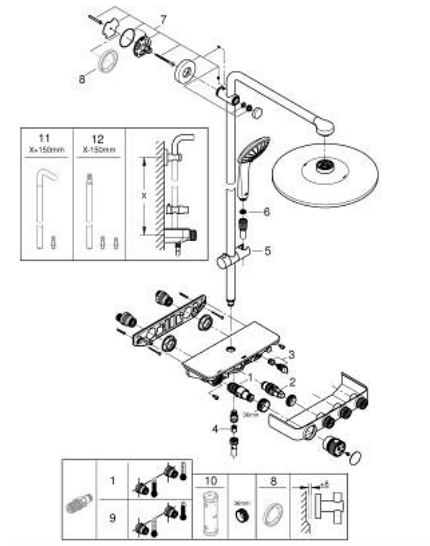

### TERMÉKLEÍRÁS

- Szín: phantom black
- az alábbiakból áll:
- vízszintes 450 mm-es zuhany kar
- a felső rögzítési pont állítható, hogy a már meglévő fúrt lyukakra fixálhassa
- külső SmartControl termosztát
- lehetővé teszi a vízkimenetek közti váltást
- Rainshower SmartActive 310 fejszuhany
- GROHE PureRain, ActiveRain zuhanyfunkciók
- Euphoria 110 Massage kézizuhany, phantom black szórófejjel
- Rain, SmartRain, Massage funkciókkal
- maximális átfolyási sebesség (3 bar nyomáson): 16 l/perc
- magasságában állítható kézizuhany tartó
- Silverflex zuhanygégső 1750 mm 1/2" x 1/2" (28 388 000)
- GROHE DreamSpray tökéletes zuhansugár
- GROHE CoolTouch - nincs forrázásvesztés
- GROHE TurboStat tárgőltetes termosteem
- GROHE ProGrip recézett tekerőgombbal
- GROHE SafeStop fogantyú 38°C-nál biztonsági retesszel
- GROHE SafeStop Plus opcionális hőmérséklet maximalizáló 43°C-nál (csomagolásban)
- GROHE SmartControl nyomja meg a ki- és bekapcsoláshoz, tekerje el a vízmennyiség állításához, GROHE EcoJoy-tól a teljes mennyiségig
- beépített GROHE EasyReach polcelem
- GROHE SpeedClean vízkőmentesítő fúvókákkal
- Inner WaterGuide - belső szigetelés a felület
- TwistStop csavarodásmentes zuhanygégső
- átfolyó rendszerű vízmelegítővel is használható (min. 18 kW/h)
- minimális átfolyás 5 liter/perc

### ALKATRÉSZEK , március 2022 – now

- 1: Termosztát kompakt-belső rész 1/2" (Cikkszám 47439000)
- 2: Kartus (keverő) (Cikkszám 48297000)
- 3: Visszafolyásgátló (Cikkszám 49069000)
- 4: Visszafolyásgátló (Cikkszám 08565000)
- 5: Csúszóelem (Cikkszám 48177KF0)
- 6: Szűrő (Cikkszám 0700200M)
- 7: Zuhanyrúd-tartó (Cikkszám 48279KF0)
- 9: GROHE TurboStat termoelem 1/2" (Cikkszám 47175000)\*
- 10: Dugókulcs (Cikkszám 49059000)\*