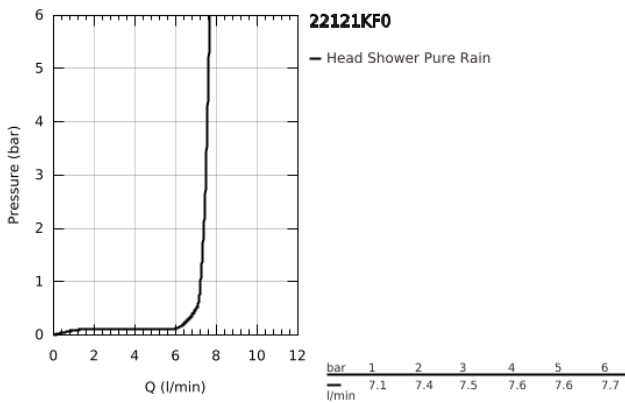

22 121 KF0 RAINSHOWER MONO 310 FEJZUHANY SZETT 422 MM, 1 FUNKCIÓS

TERMÉKLEÍRÁS

- Szín: phantom black
- az alábbiakból áll:
- head shower Rainshower 310, spray plate phantom black
- GROHE PureRain
- shower arm 422 mm
- GROHE EcoJoy 9.5 liter/perc vízmennyiség szabályozás
- GROHE DreamSpray tökéletes zuhany sugár
- GROHE SpeedClean vízkőmentesítő fúvókákkal
- Inner WaterGuide - belső szigetelés a felület
- átfolyós vízmelegítővel is alkalmazható

22 121 KF0 RAINSHOWER MONO 310 FEJZUHANY SZETT 422 MM, 1 FUNKCIÓS

ALKATRÉSZEK, március 2022 – now

1: tömítés Ø18,5 x Ø12 x 2 (Cikkszám 0138900M)

2: Szűrő (Cikkszám 48007000)