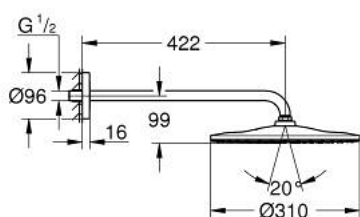

## 22 121 KF0 RAINSHOWER MONO 310 FEJZUHANY SZETT 422 MM, 1 FUNKCIÓS

### TERMÉKLEÍRÁS

- Szín: phantom black
- az alábbiakból áll:
- head shower Rainshower 310, spray plate phantom black
- GROHE PureRain
- zuhanykar 422 mm
- 9.5 liter/perc vízmennyiség szabályozás
- GROHE DreamSpray tökéletes zuhany sugár
- GROHE SpeedClean vízkőmentesítő fúvókákkal
- Inner WaterGuide - belső szigetelés a felület
- átfolyós vízmelegítővel is alkalmazható

22 121 KF0 **RAINSHOWER MONO 310 FEJZUHANY SZETT 422 MM, 1 FUNKCIÓS**

**ALKATRÉSZEK**, március 2022 – now

1: tömítés Ø18,5 x Ø12 x 2 (Cikkszám 0138900M)

2: Szűrő (Cikkszám 48007000)