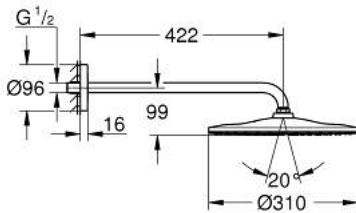

22 121 KF0 RAINSHOWER MONO 310 FEJZUHANY SZETT 422 MM, 1 FUNKCIÓS

TERMÉKLEÍRÁS

- Szín: phantom black
- az alábbiakból áll:
- head shower Rainshower 310, spray plate phantom black
- GROHE PureRain
- shower arm 422 mm
- GROHE EcoJoy 9.5 liter/perc vízmennyiség szabályozás
- GROHE DreamSpray tökéletes zuhany sugár
- GROHE SpeedClean vízkőmentesítő fúvókákkal
- Inner WaterGuide - belső szigetelés a felület
- átfolyós vízmelegítővel is alkalmazható

22 121 KF0 RAINSHOWER MONO 310 FEJZUHANY SZETT 422 MM, 1 FUNKCIÓS

ALKATRÉSZEK, március 2022 – now

1: tömítés Ø18,5 x Ø12 x 2 (Cikkszám 0138900M)

2: Szűrő (Cikkszám 48007000)