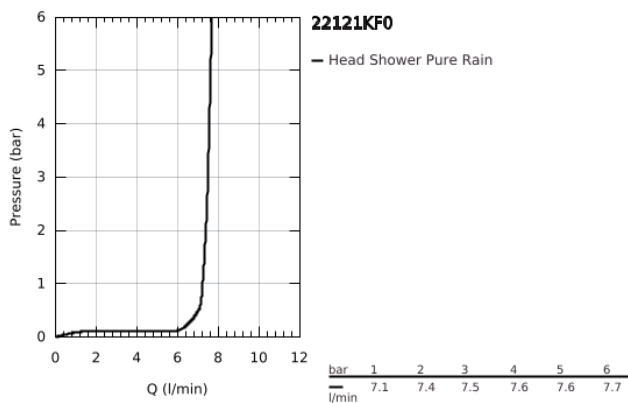

## 22 121 KF0 RAINSHOWER MONO 310 FEJZUHANY SZETT 422 MM, 1 FUNKCIÓS

### TERMÉKLEÍRÁS

- Szín: phantom black
- az alábbiakból áll:
- head shower Rainshower 310, spray plate phantom black
- GROHE PureRain
- zuhanykar 422 mm
- 9.5 liter/perc vízmennyiség szabályozás
- GROHE DreamSpray tökéletes zuhany sugár
- GROHE SpeedClean vízkőmentesítő fúvókákkal
- Inner WaterGuide - belső szigetelés a felület
- átfolyós vízmelegítővel is alkalmazható

22 121 KF0 **RAINSHOWER MONO 310 FEJZUHANY SZETT 422 MM, 1 FUNKCIÓS**

**ALKATRÉSZEK**, március 2022 – now

1: tömítés Ø18,5 x Ø12 x 2 (Cikkszám 0138900M)

2: Szűrő (Cikkszám 48007000)