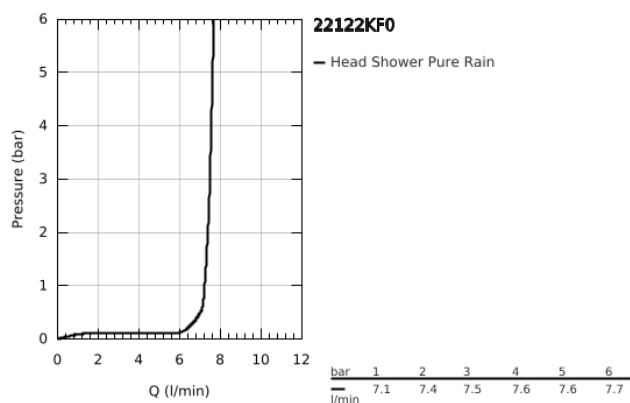

## 22 122 KF0 RAINSHOWER MONO 310 FEJZUHANY KÉSZLET MENNYEZETRE 142 MM, 1 FUNKCIÓS

### TERMÉKLEÍRÁS

- Szín: phantom black
- az alábbiakból áll:
- head shower Rainshower 310, spray plate phantom black
- GROHE PureRain
- Rainshower mennyezeti zuhanykar 142 mm
- GROHE EcoJoy 9.5 liter/perc vízmennyiség szabályozás
- GROHE DreamSpray tökéletes zuhanyugár
- GROHE SpeedClean vízkőmentesítő fúvókákkal
- Inner WaterGuide - belső szigetelés a felület
- átfolyós vízmelegítővel is alkalmazható