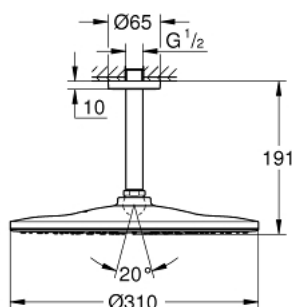

22 122 KF0 RAINSHOWER MONO 310 FEJZUHANY SZETT MENNYEZETRE 142 MM, 1 FUNKCIÓS

TERMÉKLEÍRÁS

- Szín: phantom black
- az alábbiakból áll:
- head shower Rainshower 310, spray plate phantom black
- GROHE PureRain
- Rainshower mennyezeti zuhanykar 142 mm
- 9.5 liter/perc vízmennyiség szabályozás
- GROHE DreamSpray tökéletes zuhanyugár
- GROHE SpeedClean vízkőmentesítő fúvókákkal
- Inner WaterGuide - belső szigetelés a felület
- átfolyós vízmelegítővel is alkalmazható

22 122 KF0 RAINSHOWER MONO 310 FEJZUHANY SZETT MENNYEZETRE 142 MM, 1 FUNKCIÓS

ALKATRÉSZEK , március 2022 – now

- 1: escutcheon (Cikkszám 11741KF0)
- 2: tömítés Ø18,5 x Ø12 x 2 (Cikkszám 0138900M)
- 3: Szűrő (Cikkszám 48007000)