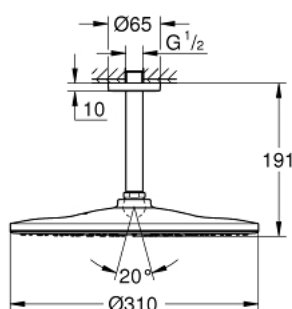

## 22 122 KF0 RAINSHOWER MONO 310 FEJZUHANY KÉSZLET MENNYEZETRE 142 MM, 1 FUNKCIÓS

### TERMÉKLEÍRÁS

- Szín: phantom black
- az alábbiakból áll:
- head shower Rainshower 310, spray plate phantom black
- GROHE PureRain
- Rainshower mennyezeti zuhanykar 142 mm
- GROHE EcoJoy 9.5 liter/perc vízmennyiség szabályozás
- GROHE DreamSpray tökéletes zuhanyugár
- GROHE SpeedClean vízkőmentesítő fúvókákkal
- Inner WaterGuide - belső szigetelés a felület
- átfolyós vízmelegítővel is alkalmazható