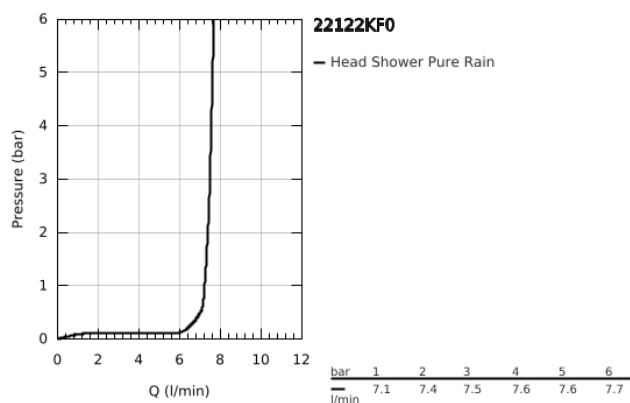

22 122 KF0 RAINSHOWER MONO 310 FEJZUHANY SZETT MENNYEZETRE 142 MM, 1 FUNKCIÓS

TERMÉKLEÍRÁS

- Szín: phantom black
- az alábbiakból áll:
- head shower Rainshower 310, spray plate phantom black
- GROHE PureRain
- Rainshower mennyezeti zuhanykar 142 mm
- 9.5 liter/perc vízmennyiség szabályozás
- GROHE DreamSpray tökéletes zuhanyugár
- GROHE SpeedClean vízkőmentesítő fúvókákkal
- Inner WaterGuide - belső szigetelés a felület
- átfolyós vízmelegítővel is alkalmazható

22 122 KF0 RAINSHOWER MONO 310 FEJZUHANY SZETT MENNYEZETRE 142 MM, 1 FUNKCIÓS

ALKATRÉSZEK , március 2022 – now

- 1: escutcheon (Cikkszám 11741KF0)
- 2: tömítés Ø18,5 x Ø12 x 2 (Cikkszám 0138900M)
- 3: Szűrő (Cikkszám 48007000)