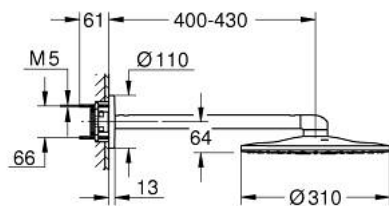

22 123 KF0 RAINSHOWER SMARTACTIVE 310 FEJZUHANY KÉSZLET 430 MM, 2 FUNKCIÓS

TERMÉKLEÍRÁS

- Szín: phantom black
- az alábbiakból áll:
- Rainshower SmartActive 310 fejzuhany
- GROHE PureRain, ActiveRain zuhanyfunkciók
- vízszintes zuhany kar 430 mm
- GROHE DreamSpray tökéletes zuhanyugár
- GROHE SpeedClean vízkőmentesítő fúvókákkal
- Inner WaterGuide - belső szigetelés a felület
- 26 483 vagy 26 484 beépítő készlet szükséges - külön kell megrendelni