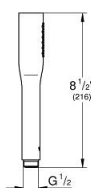

22 126 KF0 EUPHORIA COSMOPOLITAN STICK KÉZIZUHANY 1 SPRAY

TERMÉKLEÍRÁS

- Szín: phantom black
- vízszög: normál
- maximális átfolyási sebesség (3 bar nyomáson): 8,2 l/perc
- GROHE EcoJoy technológia a kisebb vízfogyasztás érdekében
- GROHE SpeedClean vízkőmentesítő fúvókákkal
- Inner WaterGuide - belső szigetelés a felület
- univerzális rögzítési rendszer, illeszkedik minden normál zuhanycsőhöz
- átfolyós vízmelegítővel is alkalmazható
- minimális kifolyási nyomás 1,0 bar

22 126 KF0 EUPHORIA COSMOPOLITAN STICK KÉZIZUHANY 1 SPRAY

ALKATRÉSZEK , március 2022 – now

1: Szűrő (Cikkszám 0700200M)