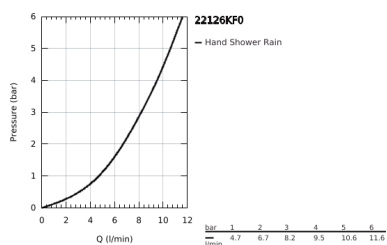

22 126 KF0 EUPHORIA COSMOPOLITAN STICK KÉZIZUHANY 1 SPRAY

TERMÉKLEÍRÁS

- Szín: phantom black
- vízszög: normál
- maximális átfolyási sebesség (3 bar nyomáson): 8,2 l/perc
- GROHE EcoJoy technológia a kisebb vízfogyasztás érdekében
- GROHE SpeedClean vízkőmentesítő fúvókákkal
- Inner WaterGuide - belső szigetelés a felület
- univerzális rögzítési rendszer, illeszkedik minden normál zuhanycsőhöz
- átfolyós vízmelegítővel is alkalmazható
- minimális kifolyási nyomás 1,0 bar