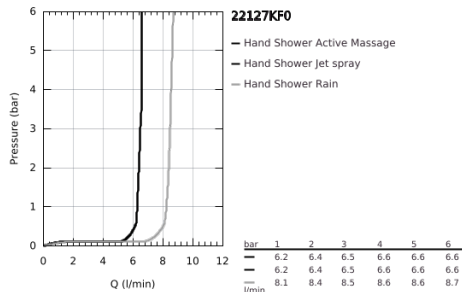

### TERMÉKLEÍRÁS

- Szín: phantom black
- spray plate phantom black
- zuhanyfunkciók: Rain, Jet, ActiveMassage
- GROHE EcoJoy 9.5 liter/perc vízmennyiség szabályozás
- GROHE DreamSpray tökéletes zuhany sugár
- GROHE SmartTip zuhanyfunkció kiválasztása vezérlőgyűrű megnyomásával
- GROHE SpeedClean vízkőmentesítő fúvókákkal
- Inner WaterGuide - belső szigetelés a felület
- univerzális rögzítési rendszer, illeszkedik minden normál zuhanycsőhöz
- átfolyós vízmelegítővel is alkalmazható