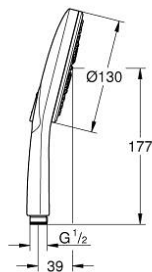

### TERMÉKLEÍRÁS

- Szín: phantom black
- spray plate phantom black
- zuhanyfunkciók: Rain, Jet, ActiveMassage
- GROHE EcoJoy 9.5 liter/perc vízmennyiség szabályozás
- GROHE DreamSpray tökéletes zuhany sugár
- GROHE SmartTip zuhanyfunkció kiválasztása vezérlőgyűrű megnyomásával
- GROHE SpeedClean vízkőmentesítő fúvókákkal
- Inner WaterGuide - belső szigetelés a felület
- univerzális rögzítési rendszer, illeszkedik minden normál zuhanycsőhöz
- átfolyós vízmelegítővel is alkalmazható