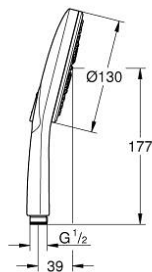

22 127 KF0 RAINSHOWER SMARTACTIVE 130 KÉZIZUHANY, 3 FÉLE VÍZSUGÁRRAL

TERMÉKLEÍRÁS

- Szín: phantom black
- spray plate phantom black
- zuhanyfunkciók: Rain, Jet, ActiveMassage
- 9.5 liter/perc vízmennyiség szabályozás
- GROHE DreamSpray tökéletes zuhany sugár
- GROHE SmartTip zuhanyfunkció kiválasztása vezérlőgyűrű megnyomásával
- GROHE SpeedClean vízkőmentesítő fúvókákkal
- Inner WaterGuide - belső szigetelés a felület
- univerzális rögzítési rendszer, illeszkedik minden normál zuhanycsőhöz
- átfolyós vízmelegítővel is alkalmazható