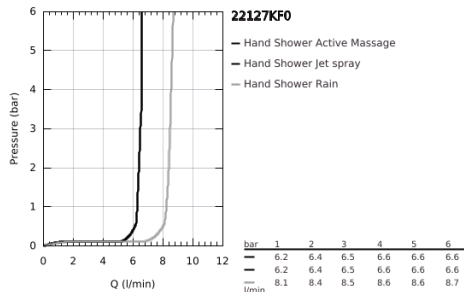

22 127 KF0 RAINSHOWER SMARTACTIVE 130 KÉZIZUHANY, 3 FÉLE VÍZSUGÁRRAL

TERMÉKLEÍRÁS

- Szín: phantom black
- spray plate phantom black
- zuhanyfunkciók: Rain, Jet, ActiveMassage
- 9.5 liter/perc vízmennyiség szabályozás
- GROHE DreamSpray tökéletes zuhany sugár
- GROHE SmartTip zuhanyfunkció kiválasztása vezérlőgyűrű megnyomásával
- GROHE SpeedClean vízkőmentesítő fúvókákkal
- Inner WaterGuide - belső szigetelés a felület
- univerzális rögzítési rendszer, illeszkedik minden normál zuhanycsőhöz
- átfolyós vízmelegítővel is alkalmazható