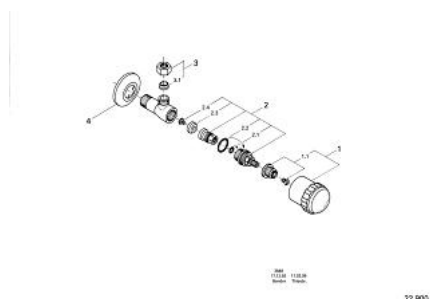

22 900 L00 **EUROTREND SAROKSZELEP, 1/2"**

TERMÉKLEÍRÁS

- Szín: fehér
- 3/8"-os roppantógyűrűvel
- csúszórozetta

22 900 L00 EUROTREND SAROKSZELEP, 1/2"

ALKATRÉSZEK , január 1992 – now

1: záró-fogantyú (Cikkszám 47405L00)

1.1: Fogantyú rögzítő (Cikkszám 45186000)

1.1.1: O-gyűrű Ø18,2 x Ø1,7 (Cikkszám 0392400M)

2: Csempeszelep felsőrész, 1/2" (Cikkszám 07146000)

2.1: O-gyűrű Ø6 x Ø2 (Cikkszám 0128300M)

2.2: O-gyűrű Ø18,2 x Ø1,7 (Cikkszám 0392400M)

2.3: Tömítés (Cikkszám 0529100M)

3: csavarzat 3/8 x Ø10 (Cikkszám 12914L00)

3.1: Tömítés (Cikkszám 45279000)

4: Rozetta (Cikkszám 02923L00)