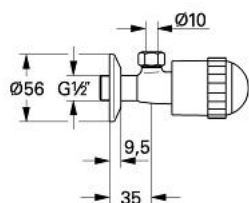

22 900 L00 **EUROTREND SAROKSZELEP, 1/2"**

TERMÉKLEÍRÁS

- Szín: fehér
- 3/8"-os roppantógyűrűvel
- csúszórozetta

22 900 L00 EUROTREND SAROKSZELEP, 1/2"

ALKATRÉSZEK , január 1992 – now

1: záró-fogantyú (Cikkszám 47405L00)

1.1: Fogantyú rögzítő (Cikkszám 45186000)

1.1.1: O-gyűrű Ø18,2 x Ø1,7 (Cikkszám 0392400M)

2: Csempeszelep felsőrész, 1/2" (Cikkszám 07146000)

2.1: O-gyűrű Ø6 x Ø2 (Cikkszám 0128300M)

2.2: O-gyűrű Ø18,2 x Ø1,7 (Cikkszám 0392400M)

2.3: Tömítés (Cikkszám 0529100M)

3: csavarzat 3/8 x Ø10 (Cikkszám 12914L00)

3.1: Tömítés (Cikkszám 45279000)

4: Rozetta (Cikkszám 02923L00)