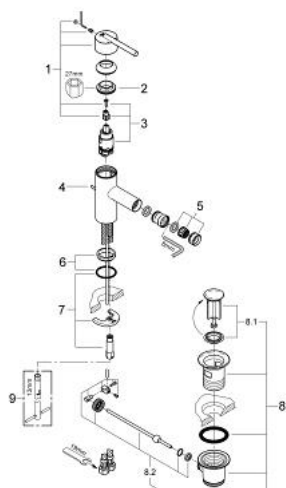

### TERMÉKLEÍRÁS

- Szín: króm
- Egylyukas kivitel
- alacsony kivitel
- Fém fogantyú
- GROHE SilkMove 35 mm-es kerámiabetét
- beépített hőmérséklet-korlátozó
- GROHE LongLife felületkezelés
- gömbcsuklós gyöngyöztető
- húzórudas leeresztőgarnitúra 1 1/4"
- flexibilis csatlakozótömlők
- GROHE FastFixation gyorsrögzítő rendszer

### ALKATRÉSZEK , július 2010 – now

- 1: lever (Cikkszám 46747000)
- 2: rögzítőgyűrű (Cikkszám 46715000)
- 3: Kartus (keverő) (Cikkszám 46580000)
- 4: Húzó-rúd (Cikkszám 10769000)
- 5: Gyöngyöztető (Cikkszám 13929000)
- 6: központosító-gyűrű (Cikkszám 46719000)
- 7: Szár rögzítő készlet (Cikkszám 46671000)
- 8: Lefolyógarnitúra, 5/4" (Cikkszám 28910000)
- 8.1: Dugó (Cikkszám 07182000)
- 8.2: Excenterrúd (Cikkszám 07052000)
- 9: Szerelőkulcs (Cikkszám 19017000)\*