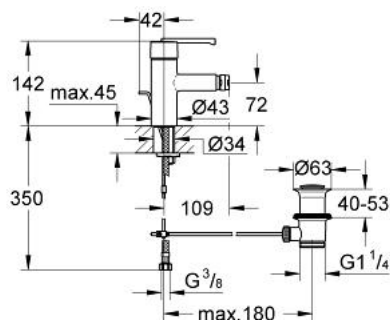

### TERMÉKLEÍRÁS

- Szín: króm
- Egylyukas kivitel
- alacsony kivitel
- Fém fogantyú
- GROHE SilkMove 35 mm-es kerámiabetét
- beépített hőmérséklet-korlátozó
- GROHE LongLife felületkezelés
- gömbcsuklós gyöngyöztető
- húzórudas leeresztőgarnitúra 1 1/4"
- flexibilis csatlakozótömlők
- GROHE FastFixation gyorsrögzítő rendszer

### ALKATRÉSZEK , július 2010 – now

- 1: lever (Cikkszám 46747000)
- 2: rögzítőgyűrű (Cikkszám 46715000)
- 3: Kartus (keverő) (Cikkszám 46580000)
- 4: Húzó-rúd (Cikkszám 10769000)
- 5: Gyöngyöztető (Cikkszám 13929000)
- 6: központosító-gyűrű (Cikkszám 46719000)
- 7: Szár rögzítő készlet (Cikkszám 46671000)
- 8: Lefolyógarnitúra, 5/4" (Cikkszám 28910000)
- 8.1: Dugó (Cikkszám 07182000)
- 8.2: Excenterrúd (Cikkszám 07052000)
- 9: Szerelőkulcs (Cikkszám 19017000)\*