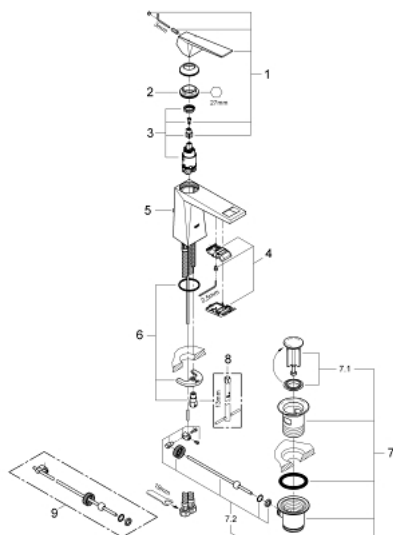

### TERMÉKLEÍRÁS

- Szín: króm
- Egylyukas kivitel
- GROHE SilkMove 28 mm-es kerámiabetét
- hőmérséklet korlátozó
- GROHE LongLife felületkezelés
- 5,0 liter/perc átfolyás-szabályozó
- GROHE FastFixation gyorszerelő rendszer
- kifolyócső gyöngyöztetével
- húzórudas leeresztőgarnitúra 1 1/4"
- flexibilis csatlakozótömlők
- minimális kifolyási nyomás 1,0 bar

### ALKATRÉSZEK , augusztus 2010 – now

- 1: Fogantyú (Cikkszám 46793000)
  - 2: rögzítőgyűrű (Cikkszám 46715000)
  - 3: Kartus (keverő) (Cikkszám 46580000)
  - 4: Vezető (Cikkszám 46794000)
  - 5: Húzó-rúd (Cikkszám 46787000)
  - 6: Szár rögzítő készlet (Cikkszám 46249000)
  - 7: Lefolyógarnitúra, 5/4" (Cikkszám 28910000)
  - 7.1: Dugó (Cikkszám 07182000)
  - 7.2: Excenterrúd (Cikkszám 07052000)
  - 8: Szerelőkulcs (Cikkszám 19017000)\*
  - 9: Excenterrúd (Cikkszám 07341000)\*
- \* Opcionális kiegészítők