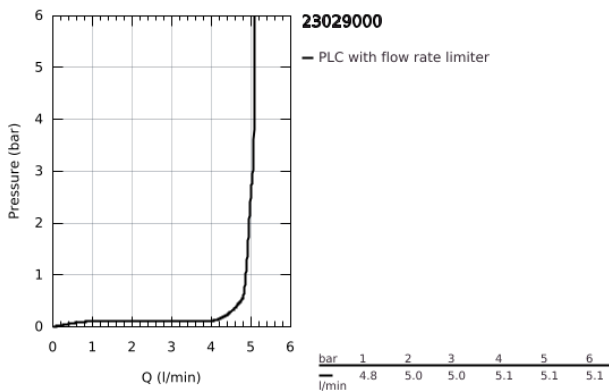

## 23 029 000 ALLURE BRILLIANT EGYKAROS MOSDÓCSAPTELEP 1/2" M-ES MÉRET

### TERMÉKLEÍRÁS

- Szín: króm
- Egylyukas kivitel
- GROHE SilkMove 28 mm-es kerámiabetét
- hőmérséklet korlátozó
- GROHE LongLife felületkezelés
- 5,0 liter/perc átfolyás-szabályozó
- GROHE FastFixation gyorszerelő rendszer
- kifolyócső gyöngyöztetével
- húzórudas leeresztőgarnitúra 1 1/4"
- flexibilis csatlakozótömlők
- minimális kifolyási nyomás 1,0 bar