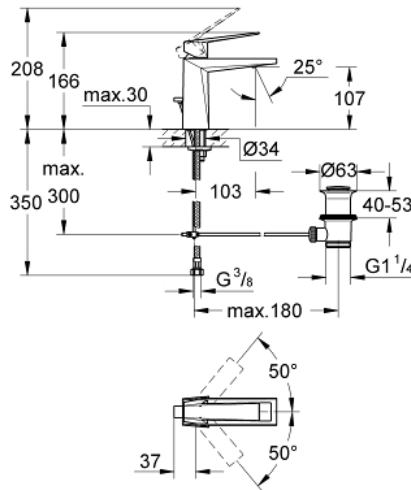

### TERMÉKLEÍRÁS

- Szín: króm
- Egylyukas kivitel
- GROHE SilkMove 28 mm-es kerámiabetét
- hőmérséklet korlátozó
- GROHE LongLife felületkezelés
- 5,0 liter/perc átfolyás-szabályozó
- GROHE FastFixation gyorszerelő rendszer
- kifolyócső gyöngyöztetével
- húzórudas leeresztőgarnitúra 1 1/4"
- flexibilis csatlakozótömlők
- minimális kifolyási nyomás 1,0 bar

### ALKATRÉSZEK , augusztus 2010 – now

- 1: Fogantyú (Cikkszám 46793000)
  - 2: rögzítőgyűrű (Cikkszám 46715000)
  - 3: Kartus (keverő) (Cikkszám 46580000)
  - 4: Vezető (Cikkszám 46794000)
  - 5: Húzó-rúd (Cikkszám 46787000)
  - 6: Szár rögzítő készlet (Cikkszám 46249000)
  - 7: Lefolyógarnitúra, 5/4" (Cikkszám 28910000)
  - 7.1: Dugó (Cikkszám 07182000)
  - 7.2: Excenterrúd (Cikkszám 07052000)
  - 8: Szerelőkulcs (Cikkszám 19017000)\*
  - 9: Excenterrúd (Cikkszám 07341000)\*
- \* Opcionális kiegészítők