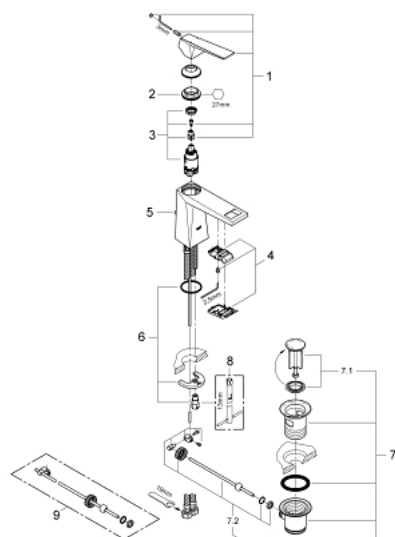

23 029 AL0 ALLURE BRILLIANT EGYKAROS MOSDÓCSAPTELEP 1/2" M-ES MÉRET

TERMÉKLEÍRÁS

- Szín: Brushed Hard Graphite
- Egylyukas kivitel
- GROHE SilkMove 28 mm-es kerámiabetét
- hőmérséklet korlátozó
- GROHE LongLife felületkezelés
- GROHE FastFixation gyorsszerelő rendszer
- 5,0 liter/perc átfolyás-szabályozó
- kifolyócső gyöngyöztetével
- húzórudas leeresztőgarnitúra 1 1/4"
- flexibilis csatlakozótömlők
- minimális kifolyási nyomás 1,0 bar

23 029 AL0 ALLURE BRILLIANT EGYKAROS MOSDÓCSAPTELEP 1/2" M-ES MÉRET

ALKATRÉSZEK , február 2015 – now

- 1: Fogantyú (Cikkszám 46793AL0)
 - 2: rögzítőgyűrű (Cikkszám 46715000)
 - 3: Kartus (keverő) (Cikkszám 46580000)
 - 4: Vezető (Cikkszám 46794AL0)
 - 5: Húzó-rúd (Cikkszám 46787AL0)
 - 6: Szár rögzítő készlet (Cikkszám 46249000)
 - 7: Lefolyógarnitúra, 5/4" (Cikkszám 28910AL0)
 - 7.1: Dugó (Cikkszám 07182AL0)
 - 7.2: Excenterrúd (Cikkszám 07052000)
 - 8: Szerelőkulcs (Cikkszám 19017000)*
 - 9: Excenterrúd (Cikkszám 07341000)*
- * Opcionális kiegészítők