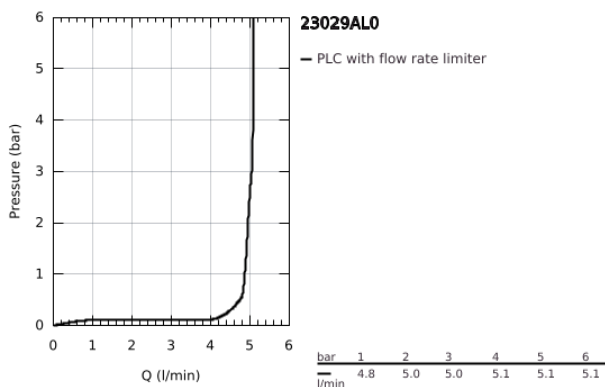

23 029 AL0 ALLURE BRILLIANT EGYKAROS MOSDÓCSAPTELEP 1/2" M-ES MÉRET

TERMÉKLEÍRÁS

- Szín: Brushed Hard Graphite
- Egylyukas kivitel
- GROHE SilkMove 28 mm-es kerámiabetét
- hőmérséklet korlátozó
- GROHE LongLife felületkezelés
- GROHE FastFixation gyorsszerelő rendszer
- 5,0 liter/perc átfolyás-szabályozó
- kifolyócső gyöngyöztetével
- húzórudas leeresztőgarnitúra 1 1/4"
- flexibilis csatlakozótömlők
- minimális kifolyási nyomás 1,0 bar

23 029 AL0 ALLURE BRILLIANT EGYKAROS MOSDÓCSAPTELEP 1/2" M-ES MÉRET

ALKATRÉSZEK , február 2015 – now

- 1: Fogantyú (Cikkszám 46793AL0)
 - 2: rögzítőgyűrű (Cikkszám 46715000)
 - 3: Kartus (keverő) (Cikkszám 46580000)
 - 4: Vezető (Cikkszám 46794AL0)
 - 5: Húzó-rúd (Cikkszám 46787AL0)
 - 6: Szár rögzítő készlet (Cikkszám 46249000)
 - 7: Lefolyógarnitúra, 5/4" (Cikkszám 28910AL0)
 - 7.1: Dugó (Cikkszám 07182AL0)
 - 7.2: Excenterrúd (Cikkszám 07052000)
 - 8: Szerelőkulcs (Cikkszám 19017000)*
 - 9: Excenterrúd (Cikkszám 07341000)*
- * Opcionális kiegészítők