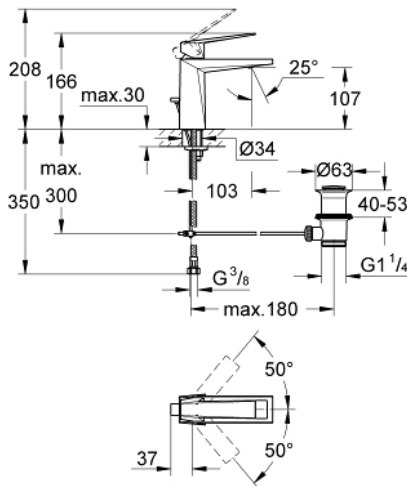

23 029 AL0 ALLURE BRILLIANT EGYKAROS MOSDÓCSAPTELEP 1/2" M-ES MÉRET

TERMÉKLEÍRÁS

- Szín: Brushed Hard Graphite
- Egylyukas kivitel
- GROHE SilkMove 28 mm-es kerámiabetét
- hőmérséklet korlátozó
- GROHE LongLife felületkezelés
- GROHE FastFixation gyorsszerelő rendszer
- 5,0 liter/perc átfolyás-szabályozó
- kifolyócső gyöngyöztetével
- húzórudas leeresztőgarnitúra 1 1/4"
- flexibilis csatlakozótömlők
- minimális kifolyási nyomás 1,0 bar

23 029 AL0 ALLURE BRILLIANT EGYKAROS MOSDÓCSAPTELEP 1/2" M-ES MÉRET

ALKATRÉSZEK , február 2015 – now

- 1: Fogantyú (Cikkszám 46793AL0)
 - 2: rögzítőgyűrű (Cikkszám 46715000)
 - 3: Kartus (keverő) (Cikkszám 46580000)
 - 4: Vezető (Cikkszám 46794AL0)
 - 5: Húzó-rúd (Cikkszám 46787AL0)
 - 6: Szár rögzítő készlet (Cikkszám 46249000)
 - 7: Lefolyógarnitúra, 5/4" (Cikkszám 28910AL0)
 - 7.1: Dugó (Cikkszám 07182AL0)
 - 7.2: Excenterrúd (Cikkszám 07052000)
 - 8: Szerelőkulcs (Cikkszám 19017000)*
 - 9: Excenterrúd (Cikkszám 07341000)*
- * Opcionális kiegészítők