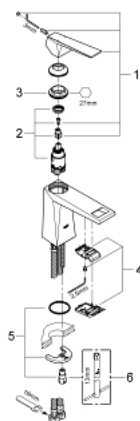

## 23 033 000 ALLURE BRILLIANT EGYKAROS MOSDÓCSAPTELEP 1/2" M-ES MÉRET

### TERMÉKLEÍRÁS

- Szín: króm
- Egylyukas kivitel
- GROHE SilkMove 28 mm-es kerámiabetét
- hőmérséklet korlátozó
- GROHE LongLife felületkezelés
- 5,0 liter/perc átfolyás-szabályozó
- GROHE FastFixation gyorszerelő rendszer
- kifolyócső gyöngyöztetével
- sima testű kivitel
- flexibilis csatlakozótömlők
- minimális kifolyási nyomás 1,0 bar

### ALKATRÉSZEK , augusztus 2010 – now

- 1: Fogantyú (Cikkszám 46793000)
- 2: Kartus (keverő) (Cikkszám 46580000)
- 3: rögzítőgyűrű (Cikkszám 46715000)
- 4: Vezető (Cikkszám 46794000)
- 5: Szár rögzítő készlet (Cikkszám 46249000)
- 6: Szerelőkulcs (Cikkszám 19017000)\*