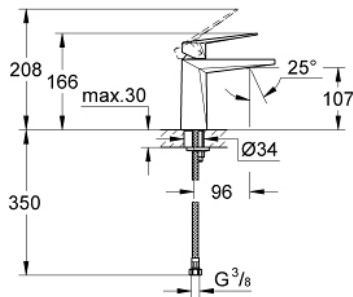

### TERMÉKLEÍRÁS

- Szín: króm
- Egylyukas kivitel
- GROHE SilkMove 28 mm-es kerámiabetét
- hőmérséklet korlátozó
- GROHE LongLife felületkezelés
- GROHE EcoJoy 5,0 liter/perc átfolyás-szabályozó
- GROHE FastFixation gyorszerelő rendszer
- kifolyócső gyöngyöztetével
- sima testű kivitel
- flexibilis csatlakozótömlők
- minimális kifolyási nyomás 1,0 bar