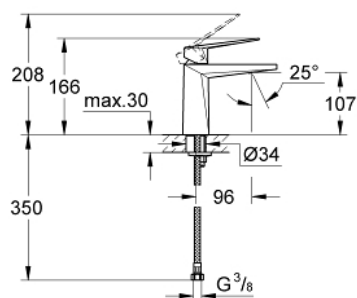

### TERMÉKLEÍRÁS

- Szín: króm
- Egylyukas kivitel
- GROHE SilkMove 28 mm-es kerámiabetét
- hőmérséklet korlátozó
- GROHE LongLife felületkezelés
- 5,0 liter/perc átfolyás-szabályozó
- GROHE FastFixation gyorszerelő rendszer
- kifolyócső gyöngyöztetével
- sima testű kivitel
- flexibilis csatlakozótömlők
- minimális kifolyási nyomás 1,0 bar