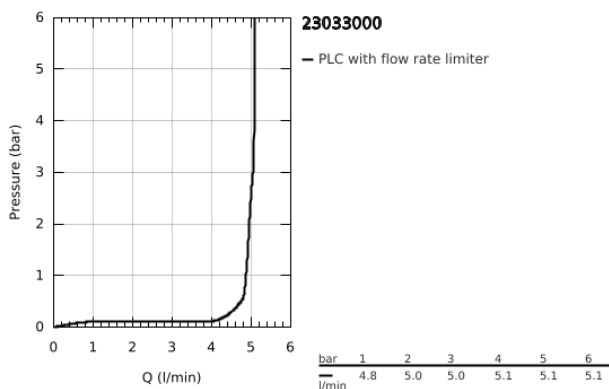

## 23 033 000 ALLURE BRILLIANT EGYKAROS MOSDÓCSAPTELEP 1/2" M-ES MÉRET

### TERMÉKLEÍRÁS

- Szín: króm
- Egylyukas kivitel
- GROHE SilkMove 28 mm-es kerámiabetét
- hőmérséklet korlátozó
- GROHE LongLife felületkezelés
- GROHE EcoJoy 5,0 liter/perc átfolyás-szabályozó
- GROHE FastFixation gyorszerelő rendszer
- kifolyócső gyöngyöztetével
- sima testű kivitel
- flexibilis csatlakozótömlők
- minimális kifolyási nyomás 1,0 bar