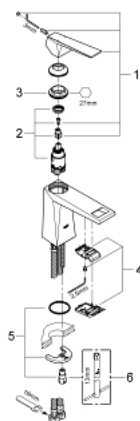

## 23 033 000 ALLURE BRILLIANT EGYKAROS MOSDÓCSAPTELEP 1/2" M-ES MÉRET

### TERMÉKLEÍRÁS

- Szín: króm
- Egylyukas kivitel
- GROHE SilkMove 28 mm-es kerámiabetét
- hőmérséklet korlátozó
- GROHE LongLife felületkezelés
- GROHE EcoJoy 5,0 liter/perc átfolyás-szabályozó
- GROHE FastFixation gyorszerelő rendszer
- kifolyócső gyöngyöztetével
- sima testű kivitel
- flexibilis csatlakozótömlők
- minimális kifolyási nyomás 1,0 bar

### ALKATRÉSZEK , augusztus 2010 – now

- 1: Fogantyú (Cikkszám 46793000)
- 2: Kartus (keverő) (Cikkszám 46580000)
- 3: rögzítőgyűrű (Cikkszám 46715000)
- 4: Vezető (Cikkszám 46794000)
- 5: Szár rögzítő készlet (Cikkszám 46249000)
- 6: Szerelőkulcs (Cikkszám 19017000)\*