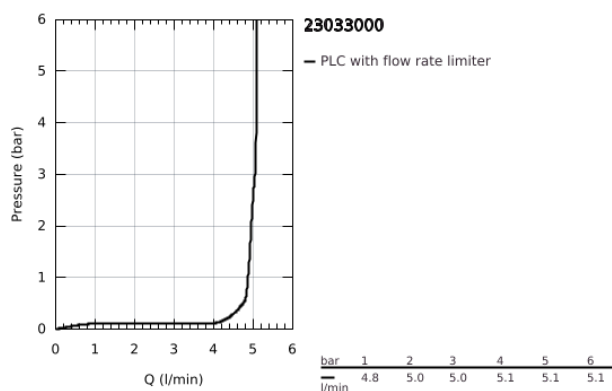

## 23 033 000 ALLURE BRILLIANT EGYKAROS MOSDÓCSAPTELEP 1/2" M-ES MÉRET

### TERMÉKLEÍRÁS

- Szín: króm
- Egylyukas kivitel
- GROHE SilkMove 28 mm-es kerámiabetét
- hőmérséklet korlátozó
- GROHE LongLife felületkezelés
- 5,0 liter/perc átfolyás-szabályozó
- GROHE FastFixation gyorszerelő rendszer
- kifolyócső gyöngyöztetével
- sima testű kivitel
- flexibilis csatlakozótömlők
- minimális kifolyási nyomás 1,0 bar