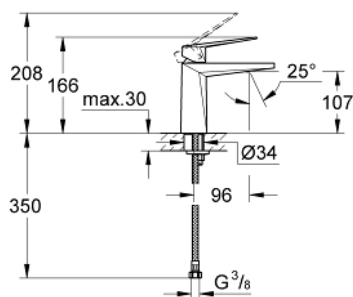

### TERMÉKLEÍRÁS

- Szín: Brushed Hard Graphite
- Egylyukas kivitel
- GROHE SilkMove 28 mm-es kerámiabetét
- hőmérséklet korlátozó
- GROHE LongLife felületkezelés
- GROHE EcoJoy 5,0 liter/perc átfolyás-szabályozó
- GROHE FastFixation gyorszerelő rendszer
- kifolyócső gyöngyöztetével
- sima testű kivitel
- flexibilis csatlakozótömlők
- minimális kifolyási nyomás 1,0 bar