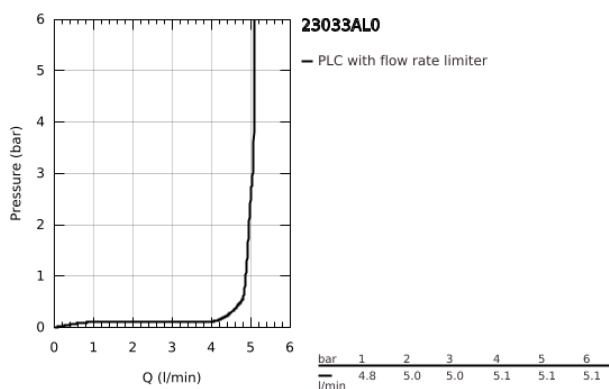

## 23 033 AL0 ALLURE BRILLIANT EGYKAROS MOSDÓCSAPTELEP 1/2" M-ES MÉRET

### TERMÉKLEÍRÁS

- Szín: Brushed Hard Graphite
- Egylyukas kivitel
- GROHE SilkMove 28 mm-es kerámiabetét
- hőmérséklet korlátozó
- GROHE LongLife felületkezelés
- GROHE EcoJoy 5,0 liter/perc átfolyás-szabályozó
- GROHE FastFixation gyorszerelő rendszer
- kifolyócső gyöngyöztetével
- sima testű kivitel
- flexibilis csatlakozótömlők
- minimális kifolyási nyomás 1,0 bar