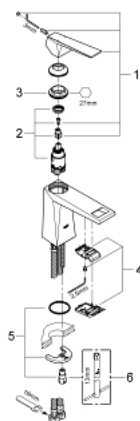

## 23 033 AL0 ALLURE BRILLIANT EGYKAROS MOSDÓCSAPTELEP 1/2" M-ES MÉRET

### TERMÉKLEÍRÁS

- Szín: Brushed Hard Graphite
- Egylyukas kivitel
- GROHE SilkMove 28 mm-es kerámiabetét
- hőmérséklet korlátozó
- GROHE LongLife felületkezelés
- GROHE EcoJoy 5,0 liter/perc átfolyás-szabályozó
- GROHE FastFixation gyorszerelő rendszer
- kifolyócső gyöngyöztetével
- sima testű kivitel
- flexibilis csatlakozótömlők
- minimális kifolyási nyomás 1,0 bar

### ALKATRÉSZEK , március 2018 – now

- 1: Fogantyú (Cikkszám 46793AL0)
- 2: Kartus (keverő) (Cikkszám 46580000)
- 3: rögzítőgyűrű (Cikkszám 46715000)
- 4: Vezető (Cikkszám 46794AL0)
- 5: Szár rögzítő készlet (Cikkszám 46249000)
- 6: Szerelőkulcs (Cikkszám 19017000)\*