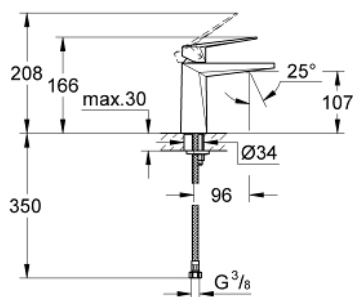

23 033 DC0 ALLURE BRILLIANT EGYKAROS MOSDÓCSAPTELEP 1/2" M-ES MÉRET

TERMÉKLEÍRÁS

- Szín: SuperSteel
- Egylyukas kivitel
- GROHE SilkMove 28 mm-es kerámiabetét
- hőmérséklet korlátozó
- GROHE LongLife felületkezelés
- 5,0 liter/perc átfolyás-szabályozó
- GROHE FastFixation gyorszerelő rendszer
- kifolyócső gyöngyöztetővel
- sima testű kivitel
- flexibilis csatlakozótömlők
- minimális kifolyási nyomás 1,0 bar

23 033 DC0 ALLURE BRILLIANT EGYKAROS MOSDÓCSAPTELEP 1/2" M-ES MÉRET

ALKATRÉSZEK , március 2018 – now

- 1: Fogantyú (Cikkszám 46793DC0)
- 2: Kartus (keverő) (Cikkszám 46580000)
- 3: rögzítőgyűrű (Cikkszám 46715000)
- 4: Vezető (Cikkszám 46794DC0)
- 5: Szár rögzítő készlet (Cikkszám 46249000)
- 6: Szerelőkulcs (Cikkszám 19017000)*