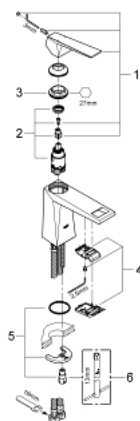

23 033 DC0 ALLURE BRILLIANT EGYKAROS MOSDÓCSAPTELEP 1/2" M-ES MÉRET

TERMÉKLEÍRÁS

- Szín: SuperSteel
- Egylyukas kivitel
- GROHE SilkMove 28 mm-es kerámiabetét
- hőmérséklet korlátozó
- GROHE LongLife felületkezelés
- 5,0 liter/perc átfolyás-szabályozó
- GROHE FastFixation gyorszerelő rendszer
- kifolyócső gyöngyöztetővel
- sima testű kivitel
- flexibilis csatlakozótömlők
- minimális kifolyási nyomás 1,0 bar

23 033 DC0 ALLURE BRILLIANT EGYKAROS MOSDÓCSAPTELEP 1/2" M-ES MÉRET

ALKATRÉSZEK , március 2018 – now

- 1: Fogantyú (Cikkszám 46793DC0)
- 2: Kartus (keverő) (Cikkszám 46580000)
- 3: rögzítőgyűrű (Cikkszám 46715000)
- 4: Vezető (Cikkszám 46794DC0)
- 5: Szár rögzítő készlet (Cikkszám 46249000)
- 6: Szerelőkulcs (Cikkszám 19017000)*