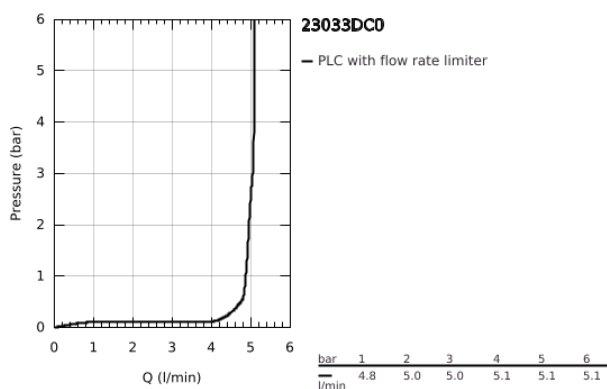

23 033 DC0 ALLURE BRILLIANT EGYKAROS MOSDÓCSAPTELEP 1/2" M-ES MÉRET

TERMÉKLEÍRÁS

- Szín: SuperSteel
- Egylyukas kivitel
- GROHE SilkMove 28 mm-es kerámiabetét
- hőmérséklet korlátozó
- GROHE LongLife felületkezelés
- 5,0 liter/perc átfolyás-szabályozó
- GROHE FastFixation gyorszerelő rendszer
- kifolyócső gyöngyöztetővel
- sima testű kivitel
- flexibilis csatlakozótömlők
- minimális kifolyási nyomás 1,0 bar

23 033 DC0 ALLURE BRILLIANT EGYKAROS MOSDÓCSAPTELEP 1/2" M-ES MÉRET

ALKATRÉSZEK , március 2018 – now

- 1: Fogantyú (Cikkszám 46793DC0)
- 2: Kartus (keverő) (Cikkszám 46580000)
- 3: rögzítőgyűrű (Cikkszám 46715000)
- 4: Vezető (Cikkszám 46794DC0)
- 5: Szár rögzítő készlet (Cikkszám 46249000)
- 6: Szerelőkulcs (Cikkszám 19017000)*