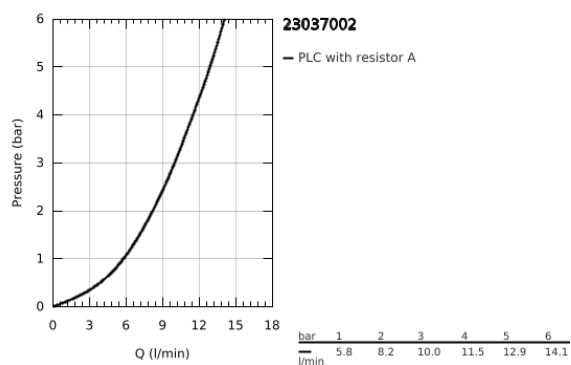

23 037 002 EUROSTYLE COSMOPOLITAN EGYKAROS MOSDÓCSAPTELEP 1/2" S-ES MÉRET

TERMÉKLEÍRÁS

- Szín: króm
- Egylyukas kivitel
- Fém fogantyú
- GROHE SilkMove 28 mm-es kerámiabetét
- GROHE LongLife felületkezelés
- GROHE FastFixation gyorsrögzítő rendszer
- gyöngyöztető
- húzórudas leeresztőgarnitúra 1 1/4"
- flexibilis csatlakozótömlők

23 037 002 EUROSTYLE COSMOPOLITAN EGYKAROS MOSDÓCSAPTELEP 1/2" S-ES MÉRET

ALKATRÉSZEK , január 2012 – now

- 1: Fogantyú (Cikkszám 46749000)
- 2: rögzítőgyűrű (Cikkszám 46715000)
- 3: Kartus (keverő) (Cikkszám 46580000)
- 4: Húzó-rúd (Cikkszám 46739000)
- 5: Gyöngyöztető (Cikkszám 13929000)
- 6: központosító-gyűrű (Cikkszám 46719000)
- 7: Base plate (Cikkszám 48165000)
- 8: Szár rögzítő készlet (Cikkszám 46671000)
- 9: Lefolyógarnitúra, 5/4" (Cikkszám 28910000)
- 9.1: Dugó (Cikkszám 07182000)
- 9.2: Excenterrúd (Cikkszám 07052000)
- 10: Szerelőkulcs (Cikkszám 19017000)*