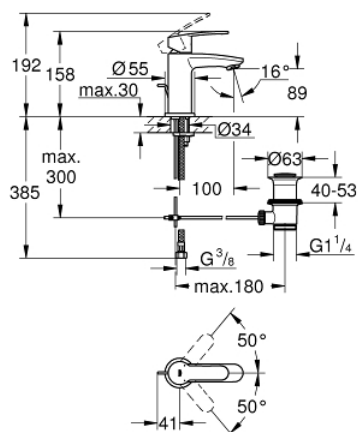

23 037 002 EUROSTYLE COSMOPOLITAN EGYKAROS MOSDÓCSAPTELEP 1/2" S-ES MÉRET

TERMÉKLEÍRÁS

- Szín: króm
- Egylyukas kivitel
- Fém fogantyú
- GROHE SilkMove 28 mm-es kerámiabetét
- GROHE LongLife felületkezelés
- GROHE FastFixation gyorsrögzítő rendszer
- gyöngyöztető
- húzórudas leeresztőgarnitúra 1 1/4"
- flexibilis csatlakozótömlők

23 037 002 EUROSTYLE COSMOPOLITAN EGYKAROS MOSDÓCSAPTELEP 1/2" S-ES MÉRET

ALKATRÉSZEK , január 2012 – now

- 1: Fogantyú (Cikkszám 46749000)
- 2: rögzítőgyűrű (Cikkszám 46715000)
- 3: Kartus (keverő) (Cikkszám 46580000)
- 4: Húzó-rúd (Cikkszám 46739000)
- 5: Gyöngyöztető (Cikkszám 13929000)
- 6: központosító-gyűrű (Cikkszám 46719000)
- 7: Base plate (Cikkszám 48165000)
- 8: Szár rögzítő készlet (Cikkszám 46671000)
- 9: Lefolyógarnitúra, 5/4" (Cikkszám 28910000)
- 9.1: Dugó (Cikkszám 07182000)
- 9.2: Excenterrúd (Cikkszám 07052000)
- 10: Szerelőkulcs (Cikkszám 19017000)*