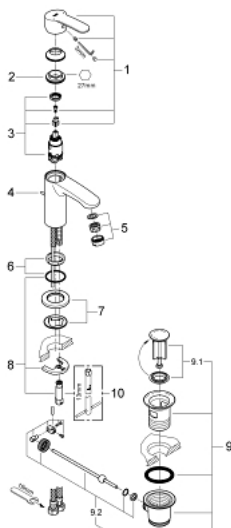

23 037 002 EUROSTYLE COSMOPOLITAN EGYKAROS MOSDÓCSAPTELEP 1/2" S-ES MÉRET

TERMÉKLEÍRÁS

- Szín: króm
- Egylyukas kivitel
- Fém fogantyú
- GROHE SilkMove 28 mm-es kerámiabetét
- GROHE LongLife felületkezelés
- GROHE FastFixation gyorsrögzítő rendszer
- gyöngyöztető
- húzórudas leeresztőgarnitúra 1 1/4"
- flexibilis csatlakozótömlők

23 037 002 EUROSTYLE COSMOPOLITAN EGYKAROS MOSDÓCSAPTELEP 1/2" S-ES MÉRET

ALKATRÉSZEK , január 2012 – now

- 1: Fogantyú (Cikkszám 46749000)
- 2: rögzítőgyűrű (Cikkszám 46715000)
- 3: Kartus (keverő) (Cikkszám 46580000)
- 4: Húzó-rúd (Cikkszám 46739000)
- 5: Gyöngyöztető (Cikkszám 13929000)
- 6: központosító-gyűrű (Cikkszám 46719000)
- 7: Base plate (Cikkszám 48165000)
- 8: Szár rögzítő készlet (Cikkszám 46671000)
- 9: Lefolyógarnitúra, 5/4" (Cikkszám 28910000)
- 9.1: Dugó (Cikkszám 07182000)
- 9.2: Excenterrúd (Cikkszám 07052000)
- 10: Szerelőkulcs (Cikkszám 19017000)*