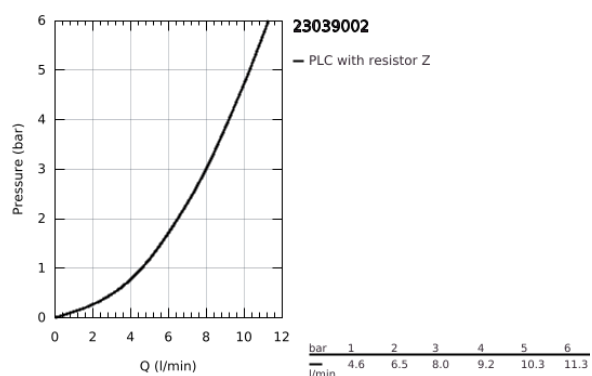

23 039 002 EUROSTYLE COSMOPOLITAN ÁLLÓ SZELEP, XS-ES MÉRET

TERMÉKLEÍRÁS

- Szín: króm
- Egylyukas kivitel
- Fém fogantyú
- kerámia felsőrész 1/2" - 90°
- GROHE LongLife felületkezelés
- gyöngyöztető
- minimális kifolyási nyomás 1,0 bar
- I-es zajszint-osztály DIN 4109 szerint
- csatlakozóanya 1/2" x 10,5 mm

23 039 002 EUROSTYLE COSMOPOLITAN ÁLLÓ SZELEP, XS-ES MÉRET

ALKATRÉSZEK , március 2010 – now

- 1: Fogantyú (Cikkszám 48067000)
- 1.1: Fogantyú rögzítő (Cikkszám 45186000)
- 1.1.1: O-gyűrű Ø18,2 x Ø1,7 (Cikkszám 0392400M)
- 2: Carbodur kerámiabetét, 1/2" (Cikkszám 45882000)
- 2.1: O-gyűrű Ø18,2 x Ø1,7 (Cikkszám 0392400M)
- 3: takarékos gyöngyöztető (Cikkszám 13951000)
- 4: ellen-csavarzat 1/2 (Cikkszám 45000000)
- 5: csavarzat 1/2" (Cikkszám 1290100M)
- 5.1: tömítés Ø18,5 x Ø12 x 2 (Cikkszám 0138900M)
- 6: áttoló-anya 1/2x Ø14,5 (Cikkszám 1290200M)*