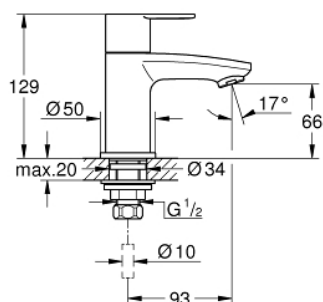

23 039 002 EUROSTYLE COSMOPOLITAN ÁLLÓ SZELEP, XS-ES MÉRET

TERMÉKLEÍRÁS

- Szín: króm
- Egylyukas kivitel
- Fém fogantyú
- kerámia felsőrész 1/2" - 90°
- GROHE LongLife felületkezelés
- gyöngyöztető
- minimális kifolyási nyomás 1,0 bar
- I-es zajszint-osztály DIN 4109 szerint
- csatlakozóanya 1/2" x 10,5 mm

23 039 002 EUROSTYLE COSMOPOLITAN ÁLLÓ SZELEP, XS-ES MÉRET

ALKATRÉSZEK , március 2010 – now

- 1: Fogantyú (Cikkszám 48067000)
- 1.1: Fogantyú rögzítő (Cikkszám 45186000)
- 1.1.1: O-gyűrű Ø18,2 x Ø1,7 (Cikkszám 0392400M)
- 2: Carbodur kerámiabetét, 1/2" (Cikkszám 45882000)
- 2.1: O-gyűrű Ø18,2 x Ø1,7 (Cikkszám 0392400M)
- 3: takarékos gyöngyöztető (Cikkszám 13951000)
- 4: ellen-csavarzat 1/2 (Cikkszám 45000000)
- 5: csavarzat 1/2" (Cikkszám 1290100M)
- 5.1: tömítés Ø18,5 x Ø12 x 2 (Cikkszám 0138900M)
- 6: áttoló-anya 1/2x Ø14,5 (Cikkszám 1290200M)*