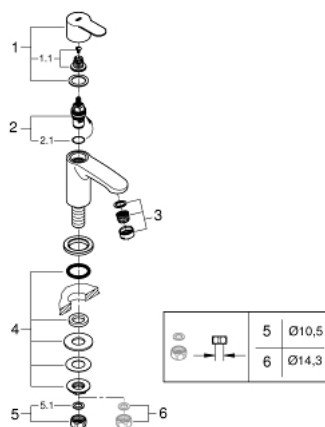

23 039 002 EUROSTYLE COSMOPOLITAN ÁLLÓ SZELEP, XS-ES MÉRET

TERMÉKLEÍRÁS

- Szín: króm
- Egylyukas kivitel
- Fém fogantyú
- kerámia felsőrész 1/2" - 90°
- GROHE LongLife felületkezelés
- gyöngyöztető
- minimális kifolyási nyomás 1,0 bar
- I-es zajszint-osztály DIN 4109 szerint
- csatlakozóanya 1/2" x 10,5 mm

23 039 002 EUROSTYLE COSMOPOLITAN ÁLLÓ SZELEP, XS-ES MÉRET

ALKATRÉSZEK , március 2010 – now

- 1: Fogantyú (Cikkszám 48067000)
- 1.1: Fogantyú rögzítő (Cikkszám 45186000)
- 1.1.1: O-gyűrű Ø18,2 x Ø1,7 (Cikkszám 0392400M)
- 2: Carbodur kerámiabetét, 1/2" (Cikkszám 45882000)
- 2.1: O-gyűrű Ø18,2 x Ø1,7 (Cikkszám 0392400M)
- 3: takarékos gyöngyöztető (Cikkszám 13951000)
- 4: ellen-csavarzat 1/2 (Cikkszám 45000000)
- 5: csavarzat 1/2" (Cikkszám 1290100M)
- 5.1: tömítés Ø18,5 x Ø12 x 2 (Cikkszám 0138900M)
- 6: áttoló-anya 1/2x Ø14,5 (Cikkszám 1290200M)*