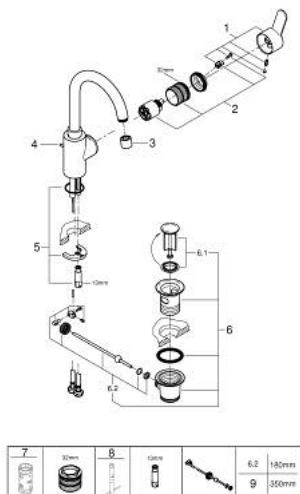

23 043 003 EUROSTYLE COSMOPOLITAN EGYKAROS MOSDÓCSAPTELEP 1/2" L-ES MÉRET

TERMÉKLEÍRÁS

- Szín: króm
- Egylyukas kivitel
- Fém fogantyú
- rejtett működtetőkar-rögzés
- GROHE SilkMove 35 mm-es kerámiabetét
- állítható mennyiségkorlátozó
- GROHE LongLife felületkezelés
- elkülönített belső vízaramoltatás, ólom- és nikkelfmentes belső vízvezetékek
- GROHE FastFixation gyorszerelő rendszer
- gyöngyöztető
- elfordítható kifolyócső
- határolóval
- húzórudas leeresztőgarnitúra 1 1/4"
- flexibilis csatlakozótömlők
- minimális kifolyási nyomás 1,0 bar

23 043 003 EUROSTYLE COSMOPOLITAN EGYKAROS MOSDÓCSAPTELEP 1/2" L-ES MÉRET

ALKATRÉSZEK , augusztus 2017 – now

- 1: Fogantyú (Cikkszám 46750000)
- 2: Kartus (keverő) (Cikkszám 46374000)
- 3: Gyöngyöztető (Cikkszám 48418000)
- 4: Húzó-rúd (Cikkszám 46739000)
- 5: Szár rögzítő készlet (Cikkszám 46671000)
- 6: Lefolyógarnitúra, 5/4" (Cikkszám 28910000)
- 6.1: Dugó (Cikkszám 07182000)
- 6.2: Excenterrúd (Cikkszám 07052000)
- 7: Dugókulcs (Cikkszám 19332000)*
- 8: Szerelőkulcs (Cikkszám 19017000)*
- 9: Excenterrúd (Cikkszám 07341000)*