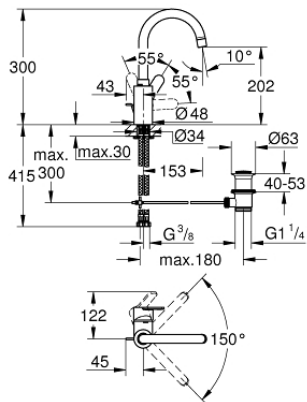

23 043 003 EUROSTYLE COSMOPOLITAN EGYKAROS MOSDÓCSAPTELEP 1/2" L-ES MÉRET

TERMÉKLEÍRÁS

- Szín: króm
- Egylyukas kivitel
- Fém fogantyú
- rejtett működtetőkar-rögzés
- GROHE SilkMove 35 mm-es kerámiabetét
- állítható mennyiségkorlátozó
- GROHE LongLife felületkezelés
- elkülönített belső vízaramoltatás, ólom- és nikkelfmentes belső vízvezetékek
- GROHE FastFixation gyorszerelő rendszer
- gyöngyöztető
- elfordítható kifolyócső
- határolóval
- húzórudas leeresztőgarnitúra 1 1/4"
- flexibilis csatlakozótömlők
- minimális kifolyási nyomás 1,0 bar

23 043 003 EUROSTYLE COSMOPOLITAN EGYKAROS MOSDÓCSAPTELEP 1/2" L-ES MÉRET

ALKATRÉSZEK , augusztus 2017 – now

- 1: Fogantyú (Cikkszám 46750000)
- 2: Kartus (keverő) (Cikkszám 46374000)
- 3: Gyöngyöztető (Cikkszám 48418000)
- 4: Húzó-rúd (Cikkszám 46739000)
- 5: Szár rögzítő készlet (Cikkszám 46671000)
- 6: Lefolyógarnitúra, 5/4" (Cikkszám 28910000)
- 6.1: Dugó (Cikkszám 07182000)
- 6.2: Excenterrúd (Cikkszám 07052000)
- 7: Dugókulcs (Cikkszám 19332000)*
- 8: Szerelőkulcs (Cikkszám 19017000)*
- 9: Excenterrúd (Cikkszám 07341000)*