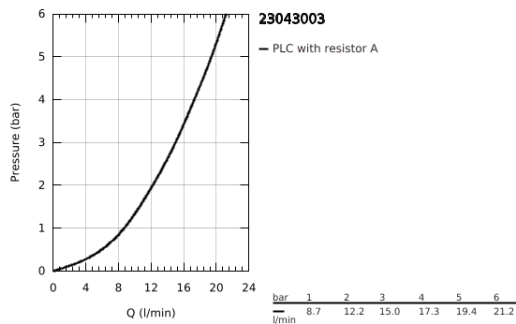

23 043 003 EUROSTYLE COSMOPOLITAN EGYKAROS MOSDÓCSAPTELEP 1/2" L-ES MÉRET

TERMÉKLEÍRÁS

- Szín: króm
- Egylyukas kivitel
- Fém fogantyú
- rejtett működtetőkar-rögzés
- GROHE SilkMove 35 mm-es kerámiabetét
- állítható mennyiségkorlátozó
- GROHE LongLife felületkezelés
- elkülönített belső vízaramoltatás, ólom- és nikkelfmentes belső vízvezetékek
- GROHE FastFixation gyorszerelő rendszer
- gyöngyöztető
- elfordítható kifolyócső
- határolóval
- húzórudas leeresztőgarnitúra 1 1/4"
- flexibilis csatlakozótömlők
- minimális kifolyási nyomás 1,0 bar

23 043 003 EUROSTYLE COSMOPOLITAN EGYKAROS MOSDÓCSAPTELEP 1/2" L-ES MÉRET

ALKATRÉSZEK , augusztus 2017 – now

- 1: Fogantyú (Cikkszám 46750000)
- 2: Kartus (keverő) (Cikkszám 46374000)
- 3: Gyöngyöztető (Cikkszám 48418000)
- 4: Húzó-rúd (Cikkszám 46739000)
- 5: Szár rögzítő készlet (Cikkszám 46671000)
- 6: Lefolyógarnitúra, 5/4" (Cikkszám 28910000)
- 6.1: Dugó (Cikkszám 07182000)
- 6.2: Excenterrúd (Cikkszám 07052000)
- 7: Dugókulcs (Cikkszám 19332000)*
- 8: Szerelőkulcs (Cikkszám 19017000)*
- 9: Excenterrúd (Cikkszám 07341000)*