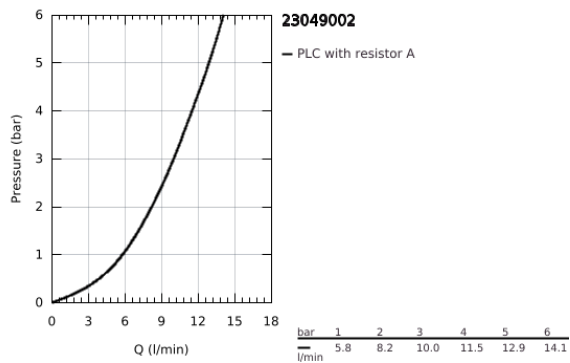

23 049 002 EURODISC COSMOPOLITAN EGYKAROS MOSDÓCSAPTELEP 1/2" S-ES MÉRET

TERMÉKLEÍRÁS

- Szín: króm
- Egylyukas kivitel
- Fém fogantyú
- GROHE SilkMove 28 mm-es kerámiabetét
- GROHE LongLife felületkezelés
- GROHE FastFixation gyorsrögzítő rendszer
- gyöngyöztető
- húzórudas leeresztőgarnitúra 1 1/4"
- flexibilis csatlakozótömlők

23 049 002 EURODISC COSMOPOLITAN EGYKAROS MOSDÓCSAPTELEP 1/2" S-ES MÉRET

ALKATRÉSZEK , január 2012 – now

- 1: Fogantyú (Cikkszám 46740000)
- 2: rögzítőgyűrű (Cikkszám 46715000)
- 3: Kartus (keverő) (Cikkszám 46580000)
- 4: Húzó-rúd (Cikkszám 46739000)
- 5: Gyöngyöztető (Cikkszám 13929000)
- 6: központosító-gyűrű (Cikkszám 46719000)
- 7: Base plate (Cikkszám 48165000)
- 8: Szár rögzítő készlet (Cikkszám 46645000)
- 9: Lefolyógarnitúra, 5/4" (Cikkszám 28910000)
- 9.1: Dugó (Cikkszám 07182000)
- 9.2: Excenterrúd (Cikkszám 07052000)
- 10: Szerelőkulcs (Cikkszám 19017000)*