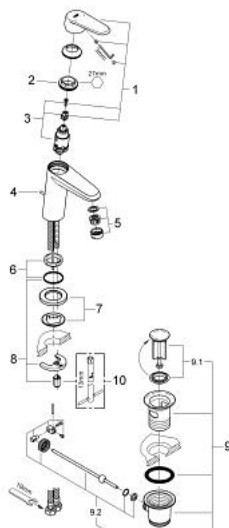

23 049 002 EURODISC COSMOPOLITAN EGYKAROS MOSDÓCSAPTELEP 1/2" S-ES MÉRET

TERMÉKLEÍRÁS

- Szín: króm
- Egylyukas kivitel
- Fém fogantyú
- GROHE SilkMove 28 mm-es kerámiabetét
- GROHE LongLife felületkezelés
- GROHE FastFixation gyorsrögzítő rendszer
- gyöngyöztető
- húzórudas leeresztőgarnitúra 1 1/4"
- flexibilis csatlakozótömlők

23 049 002 EURODISC COSMOPOLITAN EGYKAROS MOSDÓCSAPTELEP 1/2" S-ES MÉRET

ALKATRÉSZEK , január 2012 – now

- 1: Fogantyú (Cikkszám 46740000)
- 2: rögzítőgyűrű (Cikkszám 46715000)
- 3: Kartus (keverő) (Cikkszám 46580000)
- 4: Húzó-rúd (Cikkszám 46739000)
- 5: Gyöngyöztető (Cikkszám 13929000)
- 6: központosító-gyűrű (Cikkszám 46719000)
- 7: Base plate (Cikkszám 48165000)
- 8: Szár rögzítő készlet (Cikkszám 46645000)
- 9: Lefolyógarnitúra, 5/4" (Cikkszám 28910000)
- 9.1: Dugó (Cikkszám 07182000)
- 9.2: Excenterrúd (Cikkszám 07052000)
- 10: Szerelőkulcs (Cikkszám 19017000)*