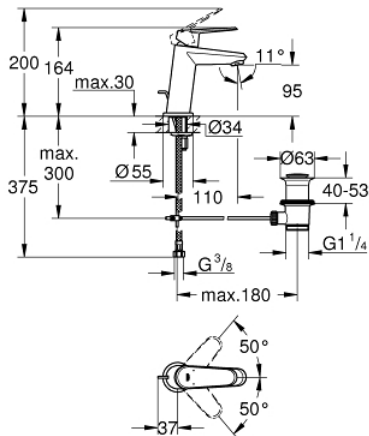

23 049 002 EURODISC COSMOPOLITAN EGYKAROS MOSDÓCSAPTELEP 1/2" S-ES MÉRET

TERMÉKLEÍRÁS

- Szín: króm
- Egylyukas kivitel
- Fém fogantyú
- GROHE SilkMove 28 mm-es kerámiabetét
- GROHE LongLife felületkezelés
- GROHE FastFixation gyorsrögzítő rendszer
- gyöngyöztető
- húzórudas leeresztőgarnitúra 1 1/4"
- flexibilis csatlakozótömlők

23 049 002 EURODISC COSMOPOLITAN EGYKAROS MOSDÓCSAPTELEP 1/2" S-ES MÉRET

ALKATRÉSZEK , január 2012 – now

- 1: Fogantyú (Cikkszám 46740000)
- 2: rögzítőgyűrű (Cikkszám 46715000)
- 3: Kartus (keverő) (Cikkszám 46580000)
- 4: Húzó-rúd (Cikkszám 46739000)
- 5: Gyöngyöztető (Cikkszám 13929000)
- 6: központosító-gyűrű (Cikkszám 46719000)
- 7: Base plate (Cikkszám 48165000)
- 8: Szár rögzítő készlet (Cikkszám 46645000)
- 9: Lefolyógarnitúra, 5/4" (Cikkszám 28910000)
- 9.1: Dugó (Cikkszám 07182000)
- 9.2: Excenterrúd (Cikkszám 07052000)
- 10: Szerelőkulcs (Cikkszám 19017000)*