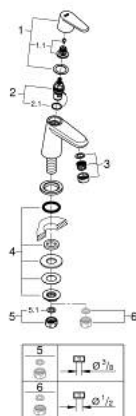

23 051 002 EURODISC COSMOPOLITAN ÁLLÓ SZELEP, XS-ES MÉRET

TERMÉKLEÍRÁS

- Szín: króm
- Egylyukas kivitel
- Fém fogantyú
- kerámia felsőrész 1/2" - 90°
- GROHE LongLife felületkezelés
- GROHE EcoJoy technológia a kisebb vízfogyasztás érdekében
- maximális átfolyási sebesség (3 bar nyomáson): 5 l/perc
- SpeedClean gyöngyöztető
- csatlakozóanya 1/2" x 10,5 mm
- minimális kifolyási nyomás 1,0 bar
- I-es zajsztint-osztály DIN 4109 szerint

23 051 002 EURODISC COSMOPOLITAN ÁLLÓ SZELEP, XS-ES MÉRET

ALKATRÉSZEK , március 2016 – now

- 1: Fogantyú (Cikkszám 48060000)
- 1.1: Fogantyú rögzítő (Cikkszám 45186000)
- 1.1.1: O-gyűrű Ø18,2 x Ø1,7 (Cikkszám 0392400M)
- 2: Carbodur kerámiabetét, 1/2" (Cikkszám 45882000)
- 2.1: O-gyűrű Ø18,2 x Ø1,7 (Cikkszám 0392400M)
- 3: Gyöngyöztető (Cikkszám 48159000)
- 4: ellen-csavarzat 1/2 (Cikkszám 45000000)
- 5: csavarzat 1/2" (Cikkszám 1290100M)
- 5.1: tömítés Ø18,5 x Ø12 x 2 (Cikkszám 0138900M)
- 6: áttoló-anya 1/2x Ø14,5 (Cikkszám 1290200M)*