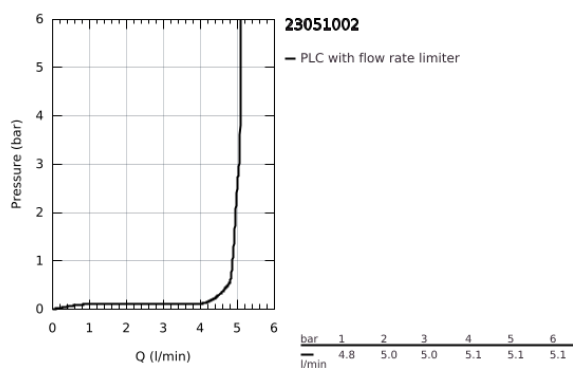

23 051 002 EURODISC COSMOPOLITAN ÁLLÓ SZELEP, XS-ES MÉRET

TERMÉKLEÍRÁS

- Szín: króm
- Egylyukas kivitel
- Fém fogantyú
- kerámia felsőrész 1/2" - 90°
- GROHE LongLife felületkezelés
- GROHE EcoJoy technológia a kisebb vízfogyasztás érdekében
- maximális átfolyási sebesség (3 bar nyomáson): 5 l/perc
- SpeedClean gyöngyöztető
- csatlakozóanya 1/2" x 10,5 mm
- minimális kifolyási nyomás 1,0 bar
- I-es zajsztint-osztály DIN 4109 szerint

23 051 002 EURODISC COSMOPOLITAN ÁLLÓ SZELEP, XS-ES MÉRET

ALKATRÉSZEK , március 2016 – now

- 1: Fogantyú (Cikkszám 48060000)
- 1.1: Fogantyú rögzítő (Cikkszám 45186000)
- 1.1.1: O-gyűrű Ø18,2 x Ø1,7 (Cikkszám 0392400M)
- 2: Carbodur kerámiabetét, 1/2" (Cikkszám 45882000)
- 2.1: O-gyűrű Ø18,2 x Ø1,7 (Cikkszám 0392400M)
- 3: Gyöngyöztető (Cikkszám 48159000)
- 4: ellen-csavarzat 1/2 (Cikkszám 45000000)
- 5: csavarzat 1/2" (Cikkszám 1290100M)
- 5.1: tömítés Ø18,5 x Ø12 x 2 (Cikkszám 0138900M)
- 6: áttoló-anya 1/2x Ø14,5 (Cikkszám 1290200M)*