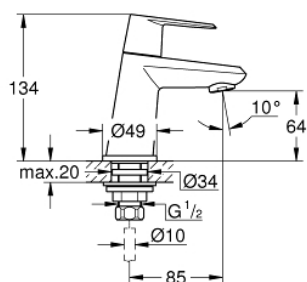

23 051 002 EURODISC COSMOPOLITAN ÁLLÓ SZELEP, XS-ES MÉRET

TERMÉKLEÍRÁS

- Szín: króm
- Egylyukas kivitel
- Fém fogantyú
- kerámia felsőrész 1/2" - 90°
- GROHE LongLife felületkezelés
- GROHE EcoJoy technológia a kisebb vízfogyasztás érdekében
- maximális átfolyási sebesség (3 bar nyomáson): 5 l/perc
- SpeedClean gyöngyöztető
- csatlakozóanya 1/2" x 10,5 mm
- minimális kifolyási nyomás 1,0 bar
- I-es zajsztint-osztály DIN 4109 szerint

23 051 002 EURODISC COSMOPOLITAN ÁLLÓ SZELEP, XS-ES MÉRET

ALKATRÉSZEK , március 2016 – now

- 1: Fogantyú (Cikkszám 48060000)
- 1.1: Fogantyú rögzítő (Cikkszám 45186000)
- 1.1.1: O-gyűrű Ø18,2 x Ø1,7 (Cikkszám 0392400M)
- 2: Carbodur kerámiabetét, 1/2" (Cikkszám 45882000)
- 2.1: O-gyűrű Ø18,2 x Ø1,7 (Cikkszám 0392400M)
- 3: Gyöngyöztető (Cikkszám 48159000)
- 4: ellen-csavarzat 1/2 (Cikkszám 45000000)
- 5: csavarzat 1/2" (Cikkszám 1290100M)
- 5.1: tömítés Ø18,5 x Ø12 x 2 (Cikkszám 0138900M)
- 6: áttoló-anya 1/2x Ø14,5 (Cikkszám 1290200M)*