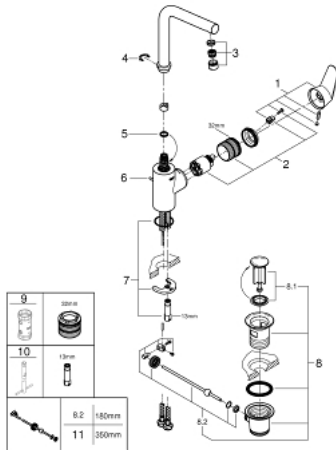

23 054 003 EURODISC COSMOPOLITAN EGYKAROS MOSDÓCSAPTELEP 1/2" L-ES MÉRET

TERMÉKLEÍRÁS

- Szín: króm
- Egylyukas kivitel
- Fém fogantyú
- rejtett működtetőkar-rögzítés
- GROHE SilkMove 35 mm-es kerámiabetét
- állítható mennyiségkorlátozó
- GROHE LongLife felületkezelés
- GROHE FastFixation Plus gyorsrögzítő rendszer
- gyöngyöztető
- elfordítható csőkifolyó határoló ütközővel
- állítható elforgatási szög 0° / 150° / 360°
- húzórudas leeresztőgarnitúra 1 1/4"
- flexibilis csatlakozótömlők
- minimális kifolyási nyomás 1,0 bar
- opcionálisan beépíthető hőfokhatároló 46 375

23 054 003 EURODISC COSMOPOLITAN EGYKAROS MOSDÓCSAPTELEP 1/2" L-ES MÉRET

ALKATRÉSZEK , augusztus 2017 – now

- 1: Fogantyú (Cikkszám 46750000)
 - 2: Kartus (keverő) (Cikkszám 46374000)
 - 3: Gyöngyöztető (Cikkszám 64186000)
 - 4: Biztosító-gyűrű (Cikkszám 48420000)
 - 5: Fedőgyűrű (Cikkszám 0128500M)
 - 6: Húzó-rúd (Cikkszám 46739000)
 - 7: Szár rögzítő készlet (Cikkszám 46671000)
 - 8: Lefolyógarnitúra, 5/4" (Cikkszám 28910000)
 - 8.1: Dugó (Cikkszám 07182000)
 - 8.2: Excenterrúd (Cikkszám 07052000)
 - 9: Dugókulcs (Cikkszám 19332000)*
 - 10: Szerelőkulcs (Cikkszám 19017000)*
 - 11: Excenterrúd (Cikkszám 07341000)*
- * Opcionális kiegészítők