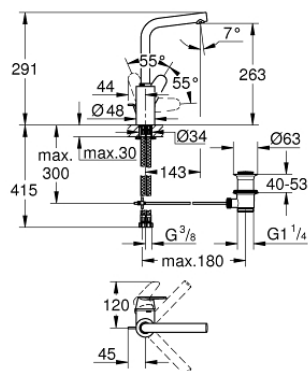

23 054 003 EURODISC COSMOPOLITAN EGYKAROS MOSDÓCSAPTELEP 1/2" L-ES MÉRET

TERMÉKLEÍRÁS

- Szín: króm
- Egylyukas kivitel
- Fém fogantyú
- rejtett működtetőkar-rögzítés
- GROHE SilkMove 35 mm-es kerámiabetét
- állítható mennyiségkorlátozó
- GROHE LongLife felületkezelés
- GROHE FastFixation Plus gyorsrögzítő rendszer
- gyöngyöztető
- elfordítható csőkifolyó határoló ütközővel
- állítható elforgatási szög 0° / 150° / 360°
- húzórudas leeresztőgarnitúra 1 1/4"
- flexibilis csatlakozótömlők
- minimális kifolyási nyomás 1,0 bar
- opcionálisan beépíthető hőfokhatároló 46 375

23 054 003 EURODISC COSMOPOLITAN EGYKAROS MOSDÓCSAPTELEP 1/2" L-ES MÉRET

ALKATRÉSZEK , augusztus 2017 – now

- 1: Fogantyú (Cikkszám 46750000)
 - 2: Kartus (keverő) (Cikkszám 46374000)
 - 3: Gyöngyöztető (Cikkszám 64186000)
 - 4: Biztosító-gyűrű (Cikkszám 48420000)
 - 5: Fedőgyűrű (Cikkszám 0128500M)
 - 6: Húzó-rúd (Cikkszám 46739000)
 - 7: Szár rögzítő készlet (Cikkszám 46671000)
 - 8: Lefolyógarnitúra, 5/4" (Cikkszám 28910000)
 - 8.1: Dugó (Cikkszám 07182000)
 - 8.2: Excenterrúd (Cikkszám 07052000)
 - 9: Dugókulcs (Cikkszám 19332000)*
 - 10: Szerelőkulcs (Cikkszám 19017000)*
 - 11: Excenterrúd (Cikkszám 07341000)*
- * Opcionális kiegészítők