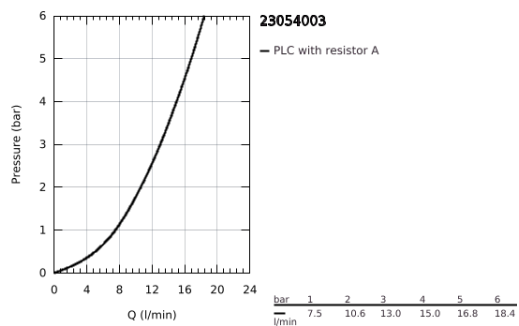

23 054 003 EURODISC COSMOPOLITAN EGYKAROS MOSDÓCSAPTELEP 1/2" L-ES MÉRET

TERMÉKLEÍRÁS

- Szín: króm
- Egylyukas kivitel
- Fém fogantyú
- rejtett működtetőkar-rögzítés
- GROHE SilkMove 35 mm-es kerámiabetét
- állítható mennyiségkorlátozó
- GROHE LongLife felületkezelés
- GROHE FastFixation Plus gyorsrögzítő rendszer
- gyöngyöztető
- elfordítható csőkifolyó határoló ütközővel
- állítható elforgatási szög 0° / 150° / 360°
- húzórudas leeresztőgarnitúra 1 1/4"
- flexibilis csatlakozótömlők
- minimális kifolyási nyomás 1,0 bar
- opcionálisan beépíthető hőfokhatároló 46 375

23 054 003 EURODISC COSMOPOLITAN EGYKAROS MOSDÓCSAPTELEP 1/2" L-ES MÉRET

ALKATRÉSZEK , augusztus 2017 – now

- 1: Fogantyú (Cikkszám 46750000)
 - 2: Kartus (keverő) (Cikkszám 46374000)
 - 3: Gyöngyöztető (Cikkszám 64186000)
 - 4: Biztosító-gyűrű (Cikkszám 48420000)
 - 5: Fedőgyűrű (Cikkszám 0128500M)
 - 6: Húzó-rúd (Cikkszám 46739000)
 - 7: Szár rögzítő készlet (Cikkszám 46671000)
 - 8: Lefolyógarnitúra, 5/4" (Cikkszám 28910000)
 - 8.1: Dugó (Cikkszám 07182000)
 - 8.2: Excenterrúd (Cikkszám 07052000)
 - 9: Dugókulcs (Cikkszám 19332000)*
 - 10: Szerelőkulcs (Cikkszám 19017000)*
 - 11: Excenterrúd (Cikkszám 07341000)*
- * Opcionális kiegészítők