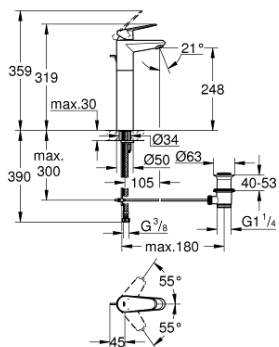

## 23 055 002 EURODISC COSMOPOLITAN EGYKAROS MOSDÓCSAPTELEP 1/2" XL-ES MÉRET

### TERMÉKLEÍRÁS

- Szín: króm
- Egylyukas kivitel
- Fém fogantyú
- szabadon álló mosdótálakhoz
- GROHE SilkMove 35 mm-es kerámiabetét
- állítható mennyiségkorlátozó
- beállítható minimális mennyiség 2,5 liter/perc
- GROHE LongLife felületkezelés
- GROHE FastFixation gyorsrögzítő rendszer
- gyöngyöztető
- húzórudas leeresztőgarnitúra 1 1/4"
- flexibilis csatlakozótömlők
- opcionálisan beépíthető hőfokhatároló 46 375
- I-es zajszint-osztály DIN 4109 szerint

### ALKATRÉSZEK , március 2010 – now

- 1: Fogantyú (Cikkszám 46738000)
- 2: Kupak (Cikkszám 46492000)
- 3: Csavaros rögzítő (Cikkszám 46460000)
- 4: Kartus (keverő) (Cikkszám 46374000)
- 5: Húzó-rúd (Cikkszám 46739000)
- 6: Gyöngyöztető (Cikkszám 13929000)
- 7: Szár rögzítő készlet (Cikkszám 46645000)
- 8: Lefolyógarnitúra, 5/4" (Cikkszám 28910000)
- 8.1: Dugó (Cikkszám 07182000)
- 8.2: Excenterrúd (Cikkszám 07052000)
- 9: Hőmérséklet-határoló (Cikkszám 46375000)\*
- 10: Dugókulcs (Cikkszám 19332000)\*