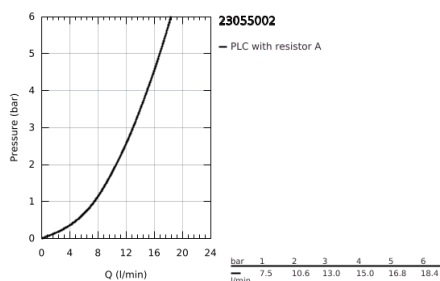

### TERMÉKLEÍRÁS

- Szín: króm
- Egylyukas kivitel
- Fém fogantyú
- szabadon álló mosdótálakhoz
- GROHE SilkMove 35 mm-es kerámiabetét
- állítható mennyiségkorlátozó
- beállítható minimális mennyiség 2,5 liter/perc
- GROHE LongLife felületkezelés
- GROHE FastFixation gyorsrögzítő rendszer
- gyöngyöztető
- húzórudas leeresztőgarnitúra 1 1/4"
- flexibilis csatlakozótömlők
- opcionálisan beépíthető hőfokhatároló 46 375
- I-es zajszint-osztály DIN 4109 szerint