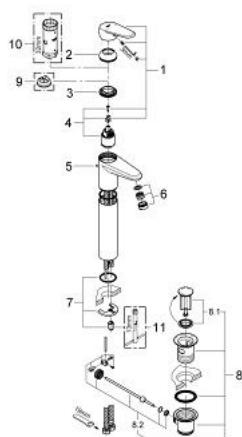

## 23 055 002 EURODISC COSMOPOLITAN EGYKAROS MOSDÓCSAPTELEP 1/2" XL-ES MÉRET

### TERMÉKLEÍRÁS

- Szín: króm
- Egylyukas kivitel
- Fém fogantyú
- szabadon álló mosdótálakhoz
- GROHE SilkMove 35 mm-es kerámiabetét
- állítható mennyiségkorlátozó
- beállítható minimális mennyiség 2,5 liter/perc
- GROHE LongLife felületkezelés
- GROHE FastFixation gyorsrögzítő rendszer
- gyöngyöztető
- húzórudas leeresztőgarnitúra 1 1/4"
- flexibilis csatlakozótömlők
- opcionálisan beépíthető hőfokhatároló 46 375
- I-es zajszint-osztály DIN 4109 szerint

### ALKATRÉSZEK , március 2010 – now

- 1: Fogantyú (Cikkszám 46738000)
- 2: Kupak (Cikkszám 46492000)
- 3: Csavaros rögzítő (Cikkszám 46460000)
- 4: Kartus (keverő) (Cikkszám 46374000)
- 5: Húzó-rúd (Cikkszám 46739000)
- 6: Gyöngyöztető (Cikkszám 13929000)
- 7: Szár rögzítő készlet (Cikkszám 46645000)
- 8: Lefolyógarnitúra, 5/4" (Cikkszám 28910000)
- 8.1: Dugó (Cikkszám 07182000)
- 8.2: Excenterrúd (Cikkszám 07052000)
- 9: Hőmérséklet-határoló (Cikkszám 46375000)\*
- 10: Dugókulcs (Cikkszám 19332000)\*