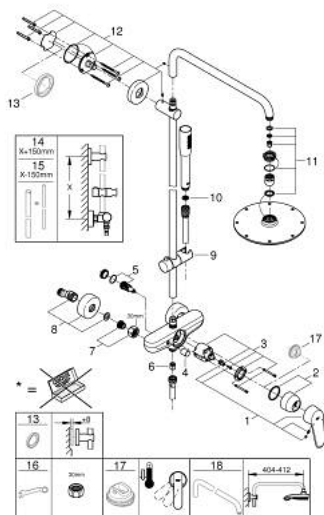

23 058 003 EUPHORIA EURODISC COSMOPOLITAN SYSTEM 210 ZUHANYRENDSZER EGYKAROS KEVERŐVEL FALRA SZERELÉSHEZ

ALKATRÉSZEK , június 2017 – now

- 1: Fogantyú (Cikkszám 46743000)
 - 2: Kupak (Cikkszám 46427000)
 - 3: Kartus (keverő) (Cikkszám 46048000)
 - 4: Váltógomb (Cikkszám 64309000)
 - 5: Átváltó (Cikkszám 48178000)
 - 6: Visszafolyásgátló (Cikkszám 08565000)
 - 7: Csatlakozó-csavarzat 1/2" (Cikkszám 45044000)
 - 8: S-csatlakozó (Cikkszám 12662000)
 - 9: Csúszóelem (Cikkszám 12140000)
 - 10: Szűrő (Cikkszám 0700200M)
 - 11: alkatrész-készlet (Cikkszám 45933000)
 - 12: Zuhanyrúd-tartó (Cikkszám 48279000)
 - 13: Kiegyenlítő lemez (Cikkszám 27180000)*
 - 14: Cső zuhanyrendszerhez, utólagos szereléshez (Cikkszám 48053000)*
 - 15: Cső zuhanyrendszerhez, utólagos szereléshez (Cikkszám 48054000)*
 - 16: Speciális kulcs (Cikkszám 19377000)*
 - 17: Hőmérséklet-határoló (Cikkszám 46308000)*
 - 18: Zuhanykar, zuhanyrendszerekhez (Cikkszám 14047000)*
- * Opcionális kiegészítők