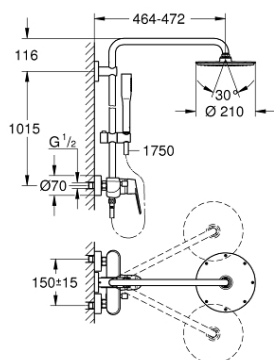

23 058 003 EUPHORIA EURODISC COSMOPOLITAN SYSTEM 210 ZUHANYRENDSZER EGYKAROS KEVERŐVEL FALRA SZERELÉSHEZ

TERMÉKLEÍRÁS

- Szín: króm
- az alábbiakból áll:
  - vízszintesen 45°-ban elfordítható, 450 mm-es zuhanykar
  - egykaros zuhanycsaptelep zuhanyváltóval
  - lehetővé teszi a vízkimenetek közti váltást
  - Rainshower Cosmopolitan 210 fém fejuhany (28 368 000)
  - zuhanyugár: Rain
  - maximális átfolyási sebesség (3 bar nyomáson): 16 l/perc
  - gömbcsuklóval
  - elfordítható könyök ±15°
  - Euphoria Cosmopolitan Stick kézizuhany (27 400 000)
  - zuhanyugár: Rain
  - maximális átfolyási sebesség (3 bar nyomáson): 8,5 l/perc
  - magasságában állítható kézizuhany tartó
  - Silverflex zuhanygégecső 1750 mm 1/2" x 1/2" (28 388 000)
  - maximális átfolyási sebesség (3 bar nyomáson): 16 l/perc
  - GROHE SilkMove 46 mm-es kerámiabetét
  - GROHE DreamSpray tökéletes zuhanyugár
  - GROHE LongLife felületkezelés
  - GROHE SpeedClean vízkőmentesítő fúvókákkal
  - Inner WaterGuide - belső szigetelés a felület
  - TwistStop csavarodásmentes zuhanygégecső
  - átfolyó rendszerű vízmelegítővel is használható (min. 18 kW/h)
  - minimális átfolyás 5 liter/perc