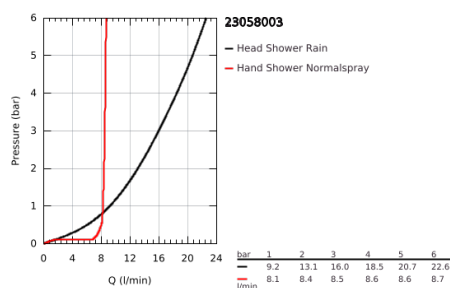

23 058 003 EUPHORIA EURODISC COSMOPOLITAN SYSTEM 210 ZUHANYRENDSZER EGYKAROS KEVERŐVEL FALRA SZERELÉSHEZ

TERMÉKLEÍRÁS

- Szín: króm
- az alábbiakból áll:
 - vízszintesen 45°-ban elfordítható, 450 mm-es zuhanykar
 - egykaros zuhanycsaptelep zuhanyváltóval
 - lehetővé teszi a vízkimenetek közti váltást
 - Rainshower Cosmopolitan 210 fém fejuhany (28 368 000)
 - zuhanyugár: Rain
 - maximális átfolyási sebesség (3 bar nyomáson): 16 l/perc
 - gömbcsuklóval
 - elfordítható könyök ±15°
 - Euphoria Cosmopolitan Stick kézizuhany (27 400 000)
 - zuhanyugár: Rain
 - maximális átfolyási sebesség (3 bar nyomáson): 8,5 l/perc
 - magasságában állítható kézizuhany tartó
 - Silverflex zuhanygégecső 1750 mm 1/2" x 1/2" (28 388 000)
 - maximális átfolyási sebesség (3 bar nyomáson): 16 l/perc
 - GROHE SilkMove 46 mm-es kerámiabetét
 - GROHE DreamSpray tökéletes zuhanyugár
 - GROHE LongLife felületkezelés
 - GROHE SpeedClean vízkőmentesítő fúvókákkal
 - Inner WaterGuide - belső szigetelés a felület
 - TwistStop csavarodásmentes zuhanygégecső
 - átfolyó rendszerű vízmelegítővel is használható (min. 18 kW/h)
 - minimális átfolyás 5 liter/perc