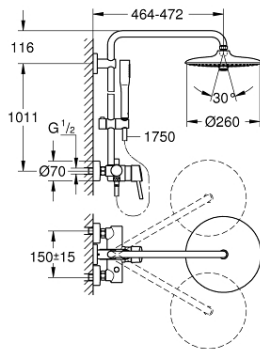

23 061 002 EUPHORIA CONCETTO SYSTEM 260 ZUHANYRENDSZER EGYKAROS KEVERŐVEL FALRA SZERELÉSHEZ

TERMÉKLEÍRÁS

- Szín: króm
- az alábbiakból áll:
 - vízszintesen 45°-ban elfordítható, 450 mm-es zuhanykar
 - egykaros zuhanycsaptelep zuhanyváltóval
 - lehetővé teszi a vízkimenetek közti váltást
 - Euphoria 260 fejszuhany (26 457)
 - zuhanyfunkciók: Rain, SmartRain, Jet
 - gömbcsuklóval
 - elfordítható könyök ±15°
 - Euphoria Cosmopolitan Stick kézizuhany (27 400 000)
 - zuhany sugár: Rain
 - magasságában állítható kézizuhany tartó
 - Silverflex zuhanygégecső 1750 mm 1/2" x 1/2" (28 388 000)
 - 9.5 liter/perc vízmennyiség szabályozás
 - GROHE SilkMove 46 mm-es kerámiabetét
 - GROHE DreamSpray tökéletes zuhany sugár
 - GROHE LongLife felületkezelés
 - GROHE SpeedClean vízkőmentesítő fúvókákkal
 - Inner WaterGuide - belső szigetelés a felület
 - TwistStop csavarodásmentes zuhanygégecső
 - átfolyó rendszerű vízmelegítővel is használható (min. 18 kW/h)
 - minimális átfolyás 7 liter/perc

23 061 002 EUPHORIA CONCERTO SYSTEM 260 ZUHANYRENDSZER EGYKAROS KEVERŐVEL FALRA SZERELÉSHEZ

ALKATRÉSZEK , október 2016 – now

- 1: Fogantyú (Cikkszám 46723000)
- 2: Kupak (Cikkszám 46025000)
- 3: Kartus (keverő) (Cikkszám 46048000)
- 4: Váltógomb (Cikkszám 64309000)
- 5: Átváltó (Cikkszám 65655000)
- 6: Visszafolyásgátló (Cikkszám 08565000)
- 7: Csatlakozó-csavazat 1/2" (Cikkszám 45044000)
- 7.1: O-gyűrű Ø15 x Ø2 (Cikkszám 0311900M)
- 8: S-csatlakozó (Cikkszám 12662000)
- 9: Csúszóelem (Cikkszám 12140000)
- 10: Szűrő (Cikkszám 0700200M)
- 11: Szűrő (Cikkszám 48007000)
- 12: tömítés Ø18,5 x Ø12 x 2 (Cikkszám 0138900M)
- 13: Zuhanyrúd-tartó (Cikkszám 48279000)
- 14: Kiegyenlítő lemez (Cikkszám 27180000)*
- 15: Cső zuhanyrendszerhez, utólagos szereléshez (Cikkszám 48053000)*
- 16: Cső zuhanyrendszerhez, utólagos szereléshez (Cikkszám 48054000)*
- 17: Speciális kulcs (Cikkszám 19377000)*
- 18: Hőmérséklet-határoló (Cikkszám 46375000)*
- 19: Zuhanykar, zuhanyrendszerekhez (Cikkszám 14047000)*