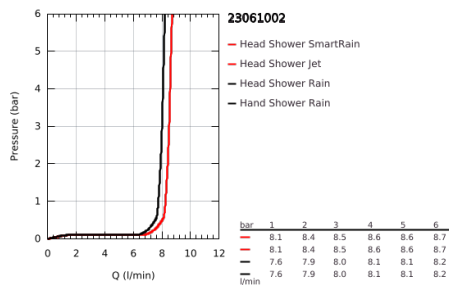

23 061 002 EUPHORIA CONCETTO SYSTEM 260 ZUHANYRENDSZER EGYKAROS KEVERŐVEL FALRA SZERELÉSHEZ

TERMÉKLEÍRÁS

- Szín: króm
- az alábbiakból áll:
 - vízszintesen 45°-ban elfordítható, 450 mm-es zuhanykar
 - egykaros zuhanycsaptelep zuhanyváltóval
 - lehetővé teszi a vízkimenetek közti váltást
 - Euphoria 260 fejszuhany (26 457)
 - zuhanyfunkciók: Rain, SmartRain, Jet
 - gömbcsuklóval
 - elfordítható könyök ±15°
 - Euphoria Cosmopolitan Stick kézizuhany (27 400 000)
 - zuhany sugár: Rain
 - magasságában állítható kézizuhany tartó
 - Silverflex zuhanygégecső 1750 mm 1/2" x 1/2" (28 388 000)
 - 9.5 liter/perc vízmennyiség szabályozás
 - GROHE SilkMove 46 mm-es kerámiabetét
 - GROHE DreamSpray tökéletes zuhany sugár
 - GROHE LongLife felületkezelés
 - GROHE SpeedClean vízkőmentesítő fúvókákkal
 - Inner WaterGuide - belső szigetelés a felület
 - TwistStop csavarodásmentes zuhanygégecső
 - átfolyó rendszerű vízmelegítővel is használható (min. 18 kW/h)
 - minimális átfolyás 7 liter/perc