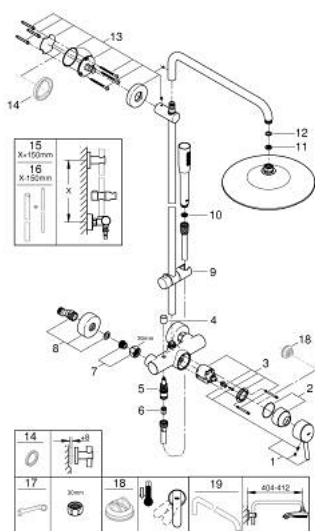

23 061 002 EUPHORIA CONCETTO SYSTEM 260 ZUHANYRENDSZER EGYKAROS KEVERŐVEL FALRA SZERELÉSHEZ

TERMÉKLEÍRÁS

- Szín: króm
- az alábbiakból áll:
 - vízszintesen 45°-ban elfordítható, 450 mm-es zuhanykar
 - egykaros zuhanycsaptelep zuhanyváltóval
 - lehetővé teszi a vízkimenetek közti váltást
 - Euphoria 260 fejszuhany (26 457)
 - zuhanyfunkciók: Rain, SmartRain, Jet
 - gömbcsuklóval
 - elfordítható könyök ±15°
 - Euphoria Cosmopolitan Stick kézizuhany (27 400 000)
 - zuhany sugár: Rain
 - magasságában állítható kézizuhany tartó
 - Silverflex zuhanygégecső 1750 mm 1/2" x 1/2" (28 388 000)
 - 9.5 liter/perc vízmennyiség szabályozás
 - GROHE SilkMove 46 mm-es kerámiabetét
 - GROHE DreamSpray tökéletes zuhany sugár
 - GROHE LongLife felületkezelés
 - GROHE SpeedClean vízkőmentesítő fúvókákkal
 - Inner WaterGuide - belső szigetelés a felület
 - TwistStop csavarodásmentes zuhanygégecső
 - átfolyó rendszerű vízmelegítővel is használható (min. 18 kW/h)
 - minimális átfolyás 7 liter/perc

23 061 002 EUPHORIA CONCERTO SYSTEM 260 ZUHANYRENDSZER EGYKAROS KEVERŐVEL FALRA SZERELÉSHEZ

ALKATRÉSZEK , október 2016 – now

- 1: Fogantyú (Cikkszám 46723000)
- 2: Kupak (Cikkszám 46025000)
- 3: Kartus (keverő) (Cikkszám 46048000)
- 4: Váltógomb (Cikkszám 64309000)
- 5: Átváltó (Cikkszám 65655000)
- 6: Visszafolyásgátló (Cikkszám 08565000)
- 7: Csatlakozó-csavazat 1/2" (Cikkszám 45044000)
- 7.1: O-gyűrű Ø15 x Ø2 (Cikkszám 0311900M)
- 8: S-csatlakozó (Cikkszám 12662000)
- 9: Csúszóelem (Cikkszám 12140000)
- 10: Szűrő (Cikkszám 0700200M)
- 11: Szűrő (Cikkszám 48007000)
- 12: tömítés Ø18,5 x Ø12 x 2 (Cikkszám 0138900M)
- 13: Zuhanyrúd-tartó (Cikkszám 48279000)
- 14: Kiegyenlítő lemez (Cikkszám 27180000)*
- 15: Cső zuhanyrendszerhez, utólagos szereléshez (Cikkszám 48053000)*
- 16: Cső zuhanyrendszerhez, utólagos szereléshez (Cikkszám 48054000)*
- 17: Speciális kulcs (Cikkszám 19377000)*
- 18: Hőmérséklet-határoló (Cikkszám 46375000)*
- 19: Zuhanykar, zuhanyrendszerekhez (Cikkszám 14047000)*