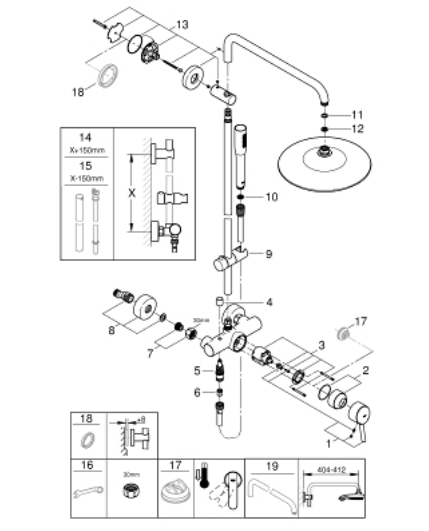

23 061 003 EUPHORIA SYSTEM 260 ZUHANYRENDSZER EGYKAROS KEVERŐVEL FALRA SZERELÉSHEZ

ALKATRÉSZEK , január 2020 – now

- 1: Fogantyú (Cikkszám 46723000)
- 2: Kupak (Cikkszám 46025000)
- 3: Kartus (keverő) (Cikkszám 46048000)
- 4: Váltógomb (Cikkszám 64309000)
- 5: Átváltó (Cikkszám 65655000)
- 6: Visszafolyásgátló (Cikkszám 08565000)
- 7: Csatlakozó-csavarzat 1/2" (Cikkszám 45044000)
- 7.1: O-gyűrű Ø15 x Ø2 (Cikkszám 0311900M)
- 8: S-csatlakozó (Cikkszám 12662000)
- 9: Csúszóelem (Cikkszám 12140000)
- 10: Szűrő (Cikkszám 0700200M)
- 11: tömítés Ø18,5 x Ø12 x 2 (Cikkszám 0138900M)
- 12: Szűrő (Cikkszám 48007000)
- 13: Zuhanyrúd-tartó (Cikkszám 48279000)
- 14: Cső zuhanyrendszerhez, utólagos szereléshez (Cikkszám 48514000)*
- 15: Cső zuhanyrendszerhez, utólagos szereléshez (Cikkszám 48515000)*
- 16: Speciális kulcs (Cikkszám 19377000)*
- 17: Hőmérséklet-határoló (Cikkszám 46375000)*
- 18: Cső zuhanyrendszerhez, utólagos szereléshez (Cikkszám 48054000)*
- 19: Zuhanykar, zuhanyrendszerekhez (Cikkszám 14047000)*