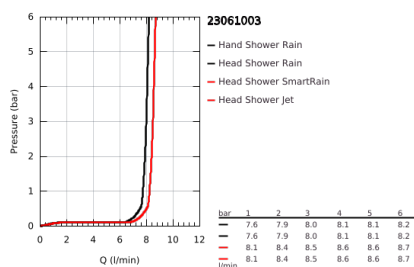

23 061 003 EUPHORIA SYSTEM 260 ZUHANYRENDSZER EGYKAROS KEVERŐVEL FALRA SZERELÉSHEZ

TERMÉKLEÍRÁS

- Szín: króm
- az alábbiakból áll:
 - vízszintesen 45°-ban elfordítható, 450 mm-es zuhanykar
 - egykaros zuhanycsaptelep zuhanyváltóval
 - lehetővé teszi a vízkimenetek közti váltást
- Euphoria 260 fejszuhany (26 457)
- zuhanyfunkciók: Rain, SmartRain, Jet
- maximális átfolyási sebesség (3 bar nyomáson): 8,5 l/perc
- gömbcsuklóval
- elfordítható könyök ±15°
- Euphoria Cosmopolitan Stick kézizuhany (27 400 000)
- zuhany sugár: Rain
- maximális átfolyási sebesség (3 bar nyomáson): 8,5 l/perc
- magasságában állítható kézizuhany tartó
- Silverflex zuhanygégecső 1750 mm 1/2" x 1/2" (28 388 000)
- GROHE SilkMove 46 mm-es kerámiabetét
- GROHE DreamSpray tökéletes zuhany sugár
- GROHE LongLife felületkezelés
- GROHE EcoJoy technológia a kisebb vízfogyasztás érdekében
- Flexible Installation - (állítható felső konzol a meglévő furatokhoz)
- Inner WaterGuide - belső szigetelés a felület
- GROHE SpeedClean vízkőmentesítő fúvókákkal
- TwistStop csavarodásmentes zuhanygégecső
- átfolyó rendszerű vízmelegítővel is használható (min. 18 kW/h)
- minimális átfolyás 7 liter/perc
- minimális kifolyási nyomás 1,0 bar
- professional verzió