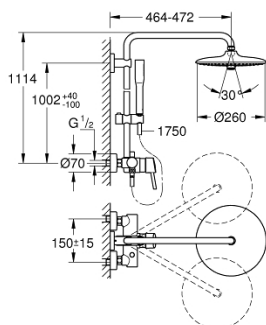

23 061 003 EUPHORIA SYSTEM 260 ZUHANYRENDSZER EGYKAROS KEVERŐVEL FALRA SZERELÉSHEZ

TERMÉKLEÍRÁS

- Szín: króm
- az alábbiakból áll:
  - vízszintesen 45°-ban elfordítható, 450 mm-es zuhanykar
  - egykaros zuhanycsaptelep zuhanyváltóval
  - lehetővé teszi a vízkimenetek közti váltást
- Euphoria 260 fejszuhany (26 457)
- zuhanyfunkciók: Rain, SmartRain, Jet
- maximális átfolyási sebesség (3 bar nyomáson): 8,5 l/perc
- gömbcsuklóval
- elfordítható könyök ±15°
- Euphoria Cosmopolitan Stick kézizuhany (27 400 000)
- zuhany sugár: Rain
- maximális átfolyási sebesség (3 bar nyomáson): 8,5 l/perc
- magasságában állítható kézizuhany tartó
- Silverflex zuhanygégecső 1750 mm 1/2" x 1/2" (28 388 000)
- GROHE SilkMove 46 mm-es kerámiabetét
- GROHE DreamSpray tökéletes zuhany sugár
- GROHE LongLife felületkezelés
- GROHE EcoJoy technológia a kisebb vízfogyasztás érdekében
- Flexible Installation - (állítható felső konzol a meglévő furatokhoz)
- Inner WaterGuide - belső szigetelés a felület
- GROHE SpeedClean vízkőmentesítő fúvókákkal
- TwistStop csavarodásmentes zuhanygégecső
- átfolyó rendszerű vízmelegítővel is használható (min. 18 kW/h)
- minimális átfolyás 7 liter/perc
- minimális kifolyási nyomás 1,0 bar
- professional verzió