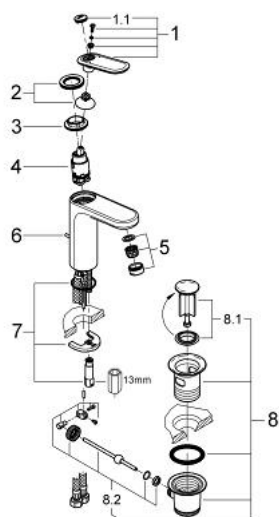

## 23 064 LS0 VERIS EGYKAROS MOSDÓCSAPTELEP 1/2" M-ES MÉRET

### TERMÉKLEÍRÁS

- Szín: hold fehér
- Egylyukas kivitel
- GROHE SilkMove 28 mm-es kerámiabetét
- GROHE LongLife felületkezelés
- SpeedClean gyöngyöztető
- húzórudas leeresztőgarnitúra 1 1/4"
- flexibilis csatlakozótömlők
- minimális kifolyási nyomás 1,0 bar

### ALKATRÉSZEK , május 2010 – now

- 1: Fogantyú (Cikkszám 46661LS0)
- 1.1: Fedőkupak (Cikkszám 46672LS0)
- 2: Kupak (Cikkszám 46662000)
- 3: csavaros gyűrű (Cikkszám 64571000)
- 4: Kartus (keverő) (Cikkszám 46580000)
- 5: Gyöngyöztető (Cikkszám 13929000)
- 6: Húzó-rúd (Cikkszám 10769000)
- 7: Szár rögzítő készlet (Cikkszám 46671000)
- 8: Lefolyógarnitúra, 5/4" (Cikkszám 28910000)
- 8.1: Dugó (Cikkszám 07182000)
- 8.2: Excenterrúd (Cikkszám 07052000)