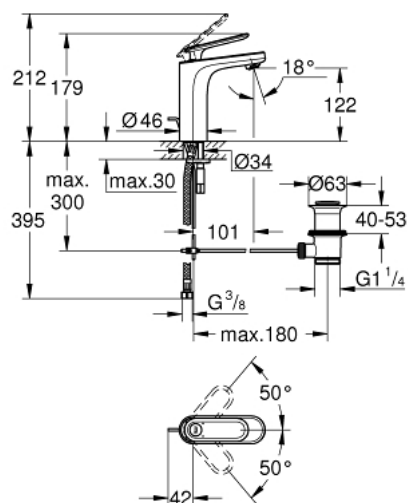

## 23 064 LS0 VERIS EGYKAROS MOSDÓCSAPTELEP 1/2" M-ES MÉRET

### TERMÉKLEÍRÁS

- Szín: hold fehér
- Egylyukas kivitel
- GROHE SilkMove 28 mm-es kerámiabetét
- GROHE LongLife felületkezelés
- SpeedClean gyöngyöztető
- húzórudas leeresztőgarnitúra 1 1/4"
- flexibilis csatlakozótömlők
- minimális kifolyási nyomás 1,0 bar

### ALKATRÉSZEK , május 2010 – now

- 1: Fogantyú (Cikkszám 46661LS0)
- 1.1: Fedőkupak (Cikkszám 46672LS0)
- 2: Kupak (Cikkszám 46662000)
- 3: csavaros gyűrű (Cikkszám 64571000)
- 4: Kartus (keverő) (Cikkszám 46580000)
- 5: Gyöngyöztető (Cikkszám 13929000)
- 6: Húzó-rúd (Cikkszám 10769000)
- 7: Szár rögzítő készlet (Cikkszám 46671000)
- 8: Lefolyógarnitúra, 5/4" (Cikkszám 28910000)
- 8.1: Dugó (Cikkszám 07182000)
- 8.2: Excenterrúd (Cikkszám 07052000)