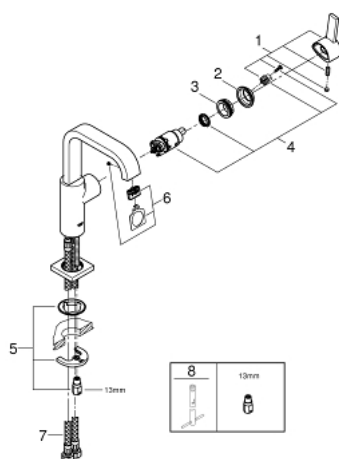

23 076 000 ALLURE EGYKAROS MOSDÓCSAPTELEP 1/2" L-ES MÉRET

TERMÉKLEÍRÁS

- Szín: króm
- Egylyukas kivitel
- GROHE SilkMove 28 mm-es kerámiabetét
- GROHE LongLife felületkezelés
- GROHE Water Saving 6.0 liter/perc átfolyás szabályozó
- gyorszerelő rendszer
- gyöngyöztető
- U-kifolyó
- dugóemelő rúd és leeresztőgarnitúra nélkül
- flexibilis csatlakozótömlők

23 076 000 ALLURE EGYKAROS MOSDÓCSAPTELEP 1/2" L-ES MÉRET

ALKATRÉSZEK , augusztus 2016 – now

- 1: Fogantyú (Cikkszám 46610000)
 - 2: Kupak (Cikkszám 46581000)
 - 3: rögzítőgyűrű (Cikkszám 07419000)
 - 4: Kartus (keverő) (Cikkszám 46580000)
 - 5: Szár rögzítő készlet (Cikkszám 46671000)
 - 6: Gyöngyöztető (Cikkszám 13220000)
 - 7: Nyomásálló csatlakozótömlő (Cikkszám 46255000)
 - 8: Szerelőkulcs (Cikkszám 19017000)*
- * Opcionális kiegészítők