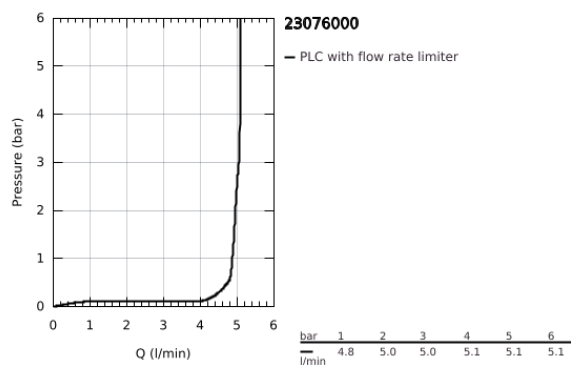

23 076 000 ALLURE EGYKAROS MOSDÓCSAPTELEP 1/2" L-ES MÉRET

TERMÉKLEÍRÁS

- Szín: króm
- Egylyukas kivitel
- GROHE SilkMove 28 mm-es kerámiabetét
- GROHE LongLife felületkezelés
- GROHE Water Saving 6.0 liter/perc átfolyás szabályozó
- gyorszerelő rendszer
- gyöngyöztető
- U-kifolyó
- dugóemelő rúd és leeresztőgarnitúra nélkül
- flexibilis csatlakozótömlők

23 076 000 ALLURE EGYKAROS MOSDÓCSAPTELEP 1/2" L-ES MÉRET

ALKATRÉSZEK , augusztus 2016 – now

- 1: Fogantyú (Cikkszám 46610000)
 - 2: Kupak (Cikkszám 46581000)
 - 3: rögzítőgyűrű (Cikkszám 07419000)
 - 4: Kartus (keverő) (Cikkszám 46580000)
 - 5: Szár rögzítő készlet (Cikkszám 46671000)
 - 6: Gyöngyöztető (Cikkszám 13220000)
 - 7: Nyomásálló csatlakozótömlő (Cikkszám 46255000)
 - 8: Szerelőkulcs (Cikkszám 19017000)*
- * Opcionális kiegészítők