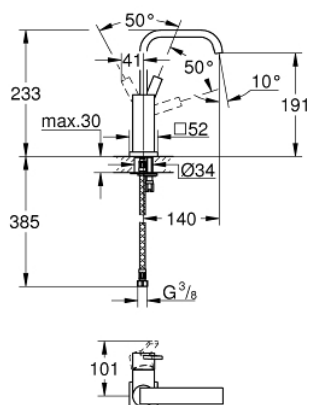

23 076 000 ALLURE EGYKAROS MOSDÓCSAPTELEP 1/2" L-ES MÉRET

TERMÉKLEÍRÁS

- Szín: króm
- Egylyukas kivitel
- GROHE SilkMove 28 mm-es kerámiabetét
- GROHE LongLife felületkezelés
- GROHE Water Saving 6.0 liter/perc átfolyás szabályozó
- gyorszerelő rendszer
- gyöngyöztető
- U-kifolyó
- dugóemelő rúd és leeresztőgarnitúra nélkül
- flexibilis csatlakozótömlők

23 076 000 ALLURE EGYKAROS MOSDÓCSAPTELEP 1/2" L-ES MÉRET

ALKATRÉSZEK , augusztus 2016 – now

- 1: Fogantyú (Cikkszám 46610000)
 - 2: Kupak (Cikkszám 46581000)
 - 3: rögzítőgyűrű (Cikkszám 07419000)
 - 4: Kartus (keverő) (Cikkszám 46580000)
 - 5: Szár rögzítő készlet (Cikkszám 46671000)
 - 6: Gyöngyöztető (Cikkszám 13220000)
 - 7: Nyomásálló csatlakozótömlő (Cikkszám 46255000)
 - 8: Szerelőkulcs (Cikkszám 19017000)*
- * Opcionális kiegészítők