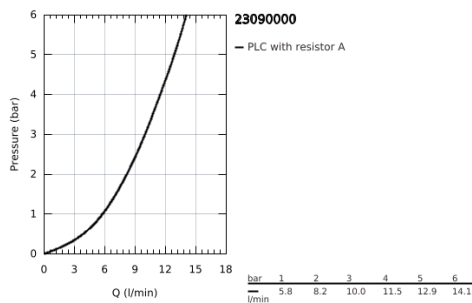

23 090 000 BAUCURVE EGYKAROS MOSDÓCSAPTELEP 1/2"

TERMÉKLEÍRÁS

- Szín: króm
- Egylyukas kivitel
- Fém fogantyú
- GROHE SmoothControl 28 mm kerámia kartus
- GROHE LongLife felületkezelés
- elfordítható kifolyócső
- gyöngyöztető
- húzórudas leeresztőgarnitúrával
- flexibilis csatlakozótömlők
- gyorszerelő rendszer

23 090 000 BAUCURVE EGYKAROS MOSDÓCSAPTELEP 1/2"

ALKATRÉSZEK , május 2012 – now

- 1: Fogantyú (Cikkszám 46777000)
- 2: Kartus (keverő) (Cikkszám 46580000)
- 3: Gyöngyöztető (Cikkszám 13928000)
- 4: Húzó-rúd (Cikkszám 06329000)
- 5: Szár rögzítő készlet (Cikkszám 46249000)
- 6: rögzítőgyűrű (Cikkszám 07419000)
- 7: Kupak (Cikkszám 46581000)
- 8: Szerelőkulcs (Cikkszám 19017000)*