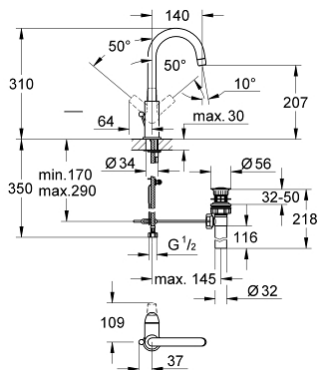

23 090 000 BAUCURVE EGYKAROS MOSDÓCSAPTELEP 1/2"

TERMÉKLEÍRÁS

- Szín: króm
- Egylyukas kivitel
- Fém fogantyú
- GROHE SmoothControl 28 mm kerámia kartus
- GROHE LongLife felületkezelés
- elfordítható kifolyócső
- gyöngyöztető
- húzórudas leeresztőgarnitúrával
- flexibilis csatlakozótömlők
- gyorszerelő rendszer

23 090 000 BAUCURVE EGYKAROS MOSDÓCSAPTELEP 1/2"

ALKATRÉSZEK , május 2012 – now

- 1: Fogantyú (Cikkszám 46777000)
- 2: Kartus (keverő) (Cikkszám 46580000)
- 3: Gyöngyöztető (Cikkszám 13928000)
- 4: Húzó-rúd (Cikkszám 06329000)
- 5: Szár rögzítő készlet (Cikkszám 46249000)
- 6: rögzítőgyűrű (Cikkszám 07419000)
- 7: Kupak (Cikkszám 46581000)
- 8: Szerelőkulcs (Cikkszám 19017000)*