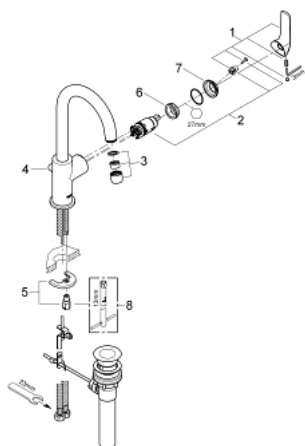

23 090 000 BAUCURVE EGYKAROS MOSDÓCSAPTELEP 1/2"

TERMÉKLEÍRÁS

- Szín: króm
- Egylyukas kivitel
- Fém fogantyú
- GROHE SmoothControl 28 mm kerámia kartus
- GROHE LongLife felületkezelés
- elfordítható kifolyócső
- gyöngyöztető
- húzórudas leeresztőgarnitúrával
- flexibilis csatlakozótömlők
- gyorszerelő rendszer

23 090 000 BAUCURVE EGYKAROS MOSDÓCSAPTELEP 1/2"

ALKATRÉSZEK , május 2012 – now

- 1: Fogantyú (Cikkszám 46777000)
- 2: Kartus (keverő) (Cikkszám 46580000)
- 3: Gyöngyöztető (Cikkszám 13928000)
- 4: Húzó-rúd (Cikkszám 06329000)
- 5: Szár rögzítő készlet (Cikkszám 46249000)
- 6: rögzítőgyűrű (Cikkszám 07419000)
- 7: Kupak (Cikkszám 46581000)
- 8: Szerelőkulcs (Cikkszám 19017000)*