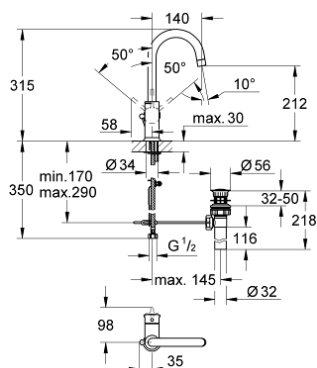

23 095 000 BAUCLASSIC EGYKAROS MOSDÓCSAPTELEP 1/2"

TERMÉKLEÍRÁS

- Szín: króm
- Fém fogantyú
- Egylyukas kivitel
- GROHE SmoothControl 28 mm kerámia kartus
- GROHE LongLife felületkezelés
- elfordítható kifolyócső
- gyöngyöztető
- húzórudas leeresztőgarnitúrával
- flexibilis csatlakozótömlők
- gyorszerelő rendszer

23 095 000 BAUCLASSIC EGYKAROS MOSDÓCSAPTELEP 1/2"

ALKATRÉSZEK , május 2012 – now

- 1: Fogantyú (Cikkszám 46814000)
- 2: Kartus (keverő) (Cikkszám 46580000)
- 3: Gyöngyöztető (Cikkszám 13928000)
- 4: Húzó-rúd (Cikkszám 06329000)
- 5: Szár rögzítő készlet (Cikkszám 46249000)
- 6: rögzítőgyűrű (Cikkszám 07419000)
- 7: Kupak (Cikkszám 46581000)
- 8: Szerelőkulcs (Cikkszám 19017000)*