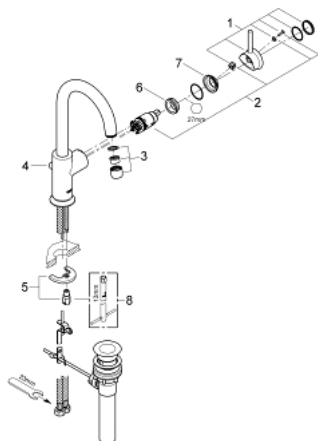

23 095 000 BAUCLASSIC EGYKAROS MOSDÓCSAPTELEP 1/2"

TERMÉKLEÍRÁS

- Szín: króm
- Fém fogantyú
- Egylyukas kivitel
- GROHE SmoothControl 28 mm kerámia kartus
- GROHE LongLife felületkezelés
- elfordítható kifolyócső
- gyöngyöztető
- húzórudas leeresztőgarnitúrával
- flexibilis csatlakozótömlők
- gyorszerelő rendszer

23 095 000 BAUCLASSIC EGYKAROS MOSDÓCSAPTELEP 1/2"

ALKATRÉSZEK , május 2012 – now

- 1: Fogantyú (Cikkszám 46814000)
- 2: Kartus (keverő) (Cikkszám 46580000)
- 3: Gyöngyöztető (Cikkszám 13928000)
- 4: Húzó-rúd (Cikkszám 06329000)
- 5: Szár rögzítő készlet (Cikkszám 46249000)
- 6: rögzítőgyűrű (Cikkszám 07419000)
- 7: Kupak (Cikkszám 46581000)
- 8: Szerelőkulcs (Cikkszám 19017000)*