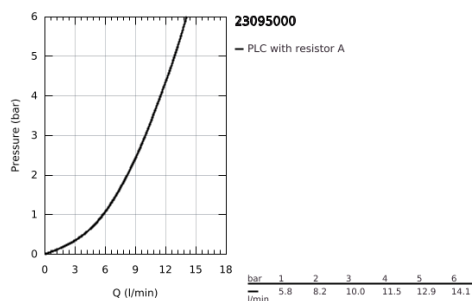

23 095 000 BAUCLASSIC EGYKAROS MOSDÓCSAPTELEP 1/2"

TERMÉKLEÍRÁS

- Szín: króm
- Fém fogantyú
- Egylyukas kivitel
- GROHE SmoothControl 28 mm kerámia kartus
- GROHE LongLife felületkezelés
- elfordítható kifolyócső
- gyöngyöztető
- húzórudas leeresztőgarnitúrával
- flexibilis csatlakozótömlők
- gyorszerelő rendszer