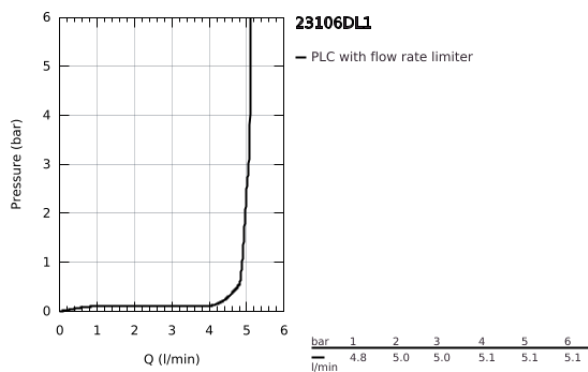

23 106 DL1 LINEARE EGYKAROS MOSDÓCSAPTELEP 1/2" S-ES MÉRET

TERMÉKLEÍRÁS

- Szín: Brushed Warm Sunset
- Egylyukas kivitel
- Fém fogantyú
- GROHE SilkMove 28 mm-es kerámiabetét
- beépített hőmérséklet-korlátozó
- GROHE LongLife felületkezelés
- GROHE EcoJoy technológia a kisebb vízfogyasztás érdekében
- maximális átfolyási sebesség (3 bar nyomáson): 5 l/perc
- SpeedClean gyöngyöztető
- GROHE FastFixation Plus gyorsrögzítő rendszer
- sima testű kivitel, klikk-klakkos leeresztő készlettel 1 1/4"
- flexibilis csatlakozótömlők

23 106 DL1 LINEARE EGYKAROS MOSDÓCSAPTELEP 1/2" S-ES MÉRET

ALKATRÉSZEK , november 2024 – now

- 1: lever (Cikkszám 46980DL0)
 - 2: Kupak (Cikkszám 46581DL0)
 - 3: rögzítőgyűrű (Cikkszám 07419000)
 - 4: Kartus (keverő) (Cikkszám 46580000)
 - 5: flow control (Cikkszám 48159DL0)
 - 6: Szár rögzítő készlet (Cikkszám 46645000)
 - 7: Leeresztő szett nyomódugóval (push-open) (Cikkszám 65807DL0)
 - 8: Szerelőkulcs (Cikkszám 19017000)*
- * Opcionális kiegészítők