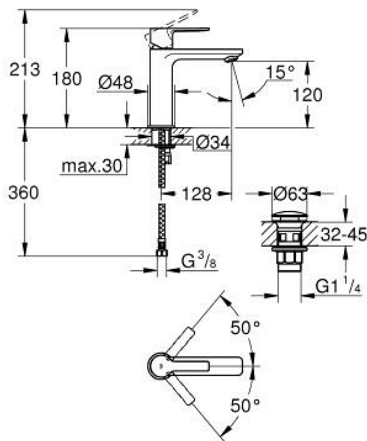

23 106 DL1 LINEARE EGYKAROS MOSDÓCSAPTELEP 1/2" S-ES MÉRET

TERMÉKLEÍRÁS

- Szín: Brushed Warm Sunset
- Egylyukas kivitel
- Fém fogantyú
- GROHE SilkMove 28 mm-es kerámiabetét
- beépített hőmérséklet-korlátozó
- GROHE LongLife felületkezelés
- GROHE EcoJoy technológia a kisebb vízfogyasztás érdekében
- maximális átfolyási sebesség (3 bar nyomáson): 5 l/perc
- SpeedClean gyöngyöztető
- GROHE FastFixation Plus gyorsrögzítő rendszer
- sima testű kivitel, klikk-klakkos leeresztő készlettel 1 1/4"
- flexibilis csatlakozótömlők

23 106 DL1 LINEARE EGYKAROS MOSDÓCSAPTELEP 1/2" S-ES MÉRET

ALKATRÉSZEK , november 2024 – now

- 1: lever (Cikkszám 46980DL0)
 - 2: Kupak (Cikkszám 46581DL0)
 - 3: rögzítőgyűrű (Cikkszám 07419000)
 - 4: Kartus (keverő) (Cikkszám 46580000)
 - 5: flow control (Cikkszám 48159DL0)
 - 6: Szár rögzítő készlet (Cikkszám 46645000)
 - 7: Leeresztő szett nyomódugóval (push-open) (Cikkszám 65807DL0)
 - 8: Szerelőkulcs (Cikkszám 19017000)*
- * Opcionális kiegészítők