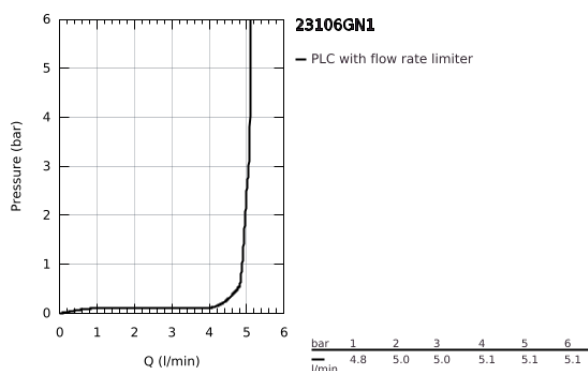

23 106 GN1 LINEARE EGYKAROS MOSDÓCSAPTELEP 1/2" S-ES MÉRET

TERMÉKLEÍRÁS

- Szín: Brushed Cool Sunrise
- Egylyukas kivitel
- Fém fogantyú
- GROHE SilkMove 28 mm-es kerámiabetét
- beépített hőmérséklet-korlátozó
- GROHE LongLife felületkezelés
- GROHE EcoJoy technológia a kisebb vízfogyasztás érdekében
- maximális átfolyási sebesség (3 bar nyomáson): 5 l/perc
- SpeedClean gyöngyöztető
- GROHE FastFixation Plus gyorsrögzítő rendszer
- sima testű kivitel, klikk-klakkos leeresztő készlettel 1 1/4"
- flexibilis csatlakozótömlők

23 106 GN1 LINEARE EGYKAROS MOSDÓCSAPTELEP 1/2" S-ES MÉRET

ALKATRÉSZEK , november 2024 – now

- 1: lever (Cikkszám 46980GN0)
 - 2: Kupak (Cikkszám 46581GN0)
 - 3: rögzítőgyűrű (Cikkszám 07419000)
 - 4: Kartus (keverő) (Cikkszám 46580000)
 - 5: flow control (Cikkszám 48159GN0)
 - 6: Szár rögzítő készlet (Cikkszám 46645000)
 - 7: Leeresztő szett nyomódugóval (push-open) (Cikkszám 65807GN0)
 - 8: Szerelőkulcs (Cikkszám 19017000)*
- * Opcionális kiegészítők