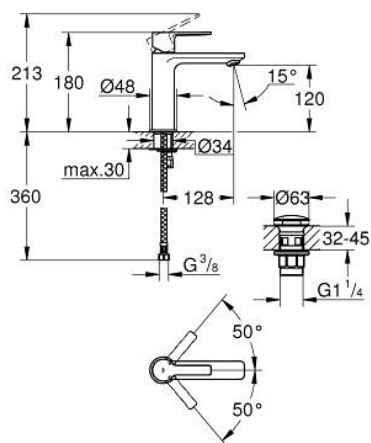

23 106 GN1 LINEARE EGYKAROS MOSDÓCSAPTELEP 1/2" S-ES MÉRET

TERMÉKLEÍRÁS

- Szín: Brushed Cool Sunrise
- Egylyukas kivitel
- Fém fogantyú
- GROHE SilkMove 28 mm-es kerámiabetét
- beépített hőmérséklet-korlátozó
- GROHE LongLife felületkezelés
- GROHE EcoJoy technológia a kisebb vízfogyasztás érdekében
- maximális átfolyási sebesség (3 bar nyomáson): 5 l/perc
- SpeedClean gyöngyöztető
- GROHE FastFixation Plus gyorsrögzítő rendszer
- sima testű kivitel, klikk-klakkos leeresztő készlettel 1 1/4"
- flexibilis csatlakozótömlők

23 106 GN1 LINEARE EGYKAROS MOSDÓCSAPTELEP 1/2" S-ES MÉRET

ALKATRÉSZEK , november 2024 – now

- 1: lever (Cikkszám 46980GN0)
 - 2: Kupak (Cikkszám 46581GN0)
 - 3: rögzítőgyűrű (Cikkszám 07419000)
 - 4: Kartus (keverő) (Cikkszám 46580000)
 - 5: flow control (Cikkszám 48159GN0)
 - 6: Szár rögzítő készlet (Cikkszám 46645000)
 - 7: Leeresztő szett nyomódugóval (push-open) (Cikkszám 65807GN0)
 - 8: Szerelőkulcs (Cikkszám 19017000)*
- * Opcionális kiegészítők